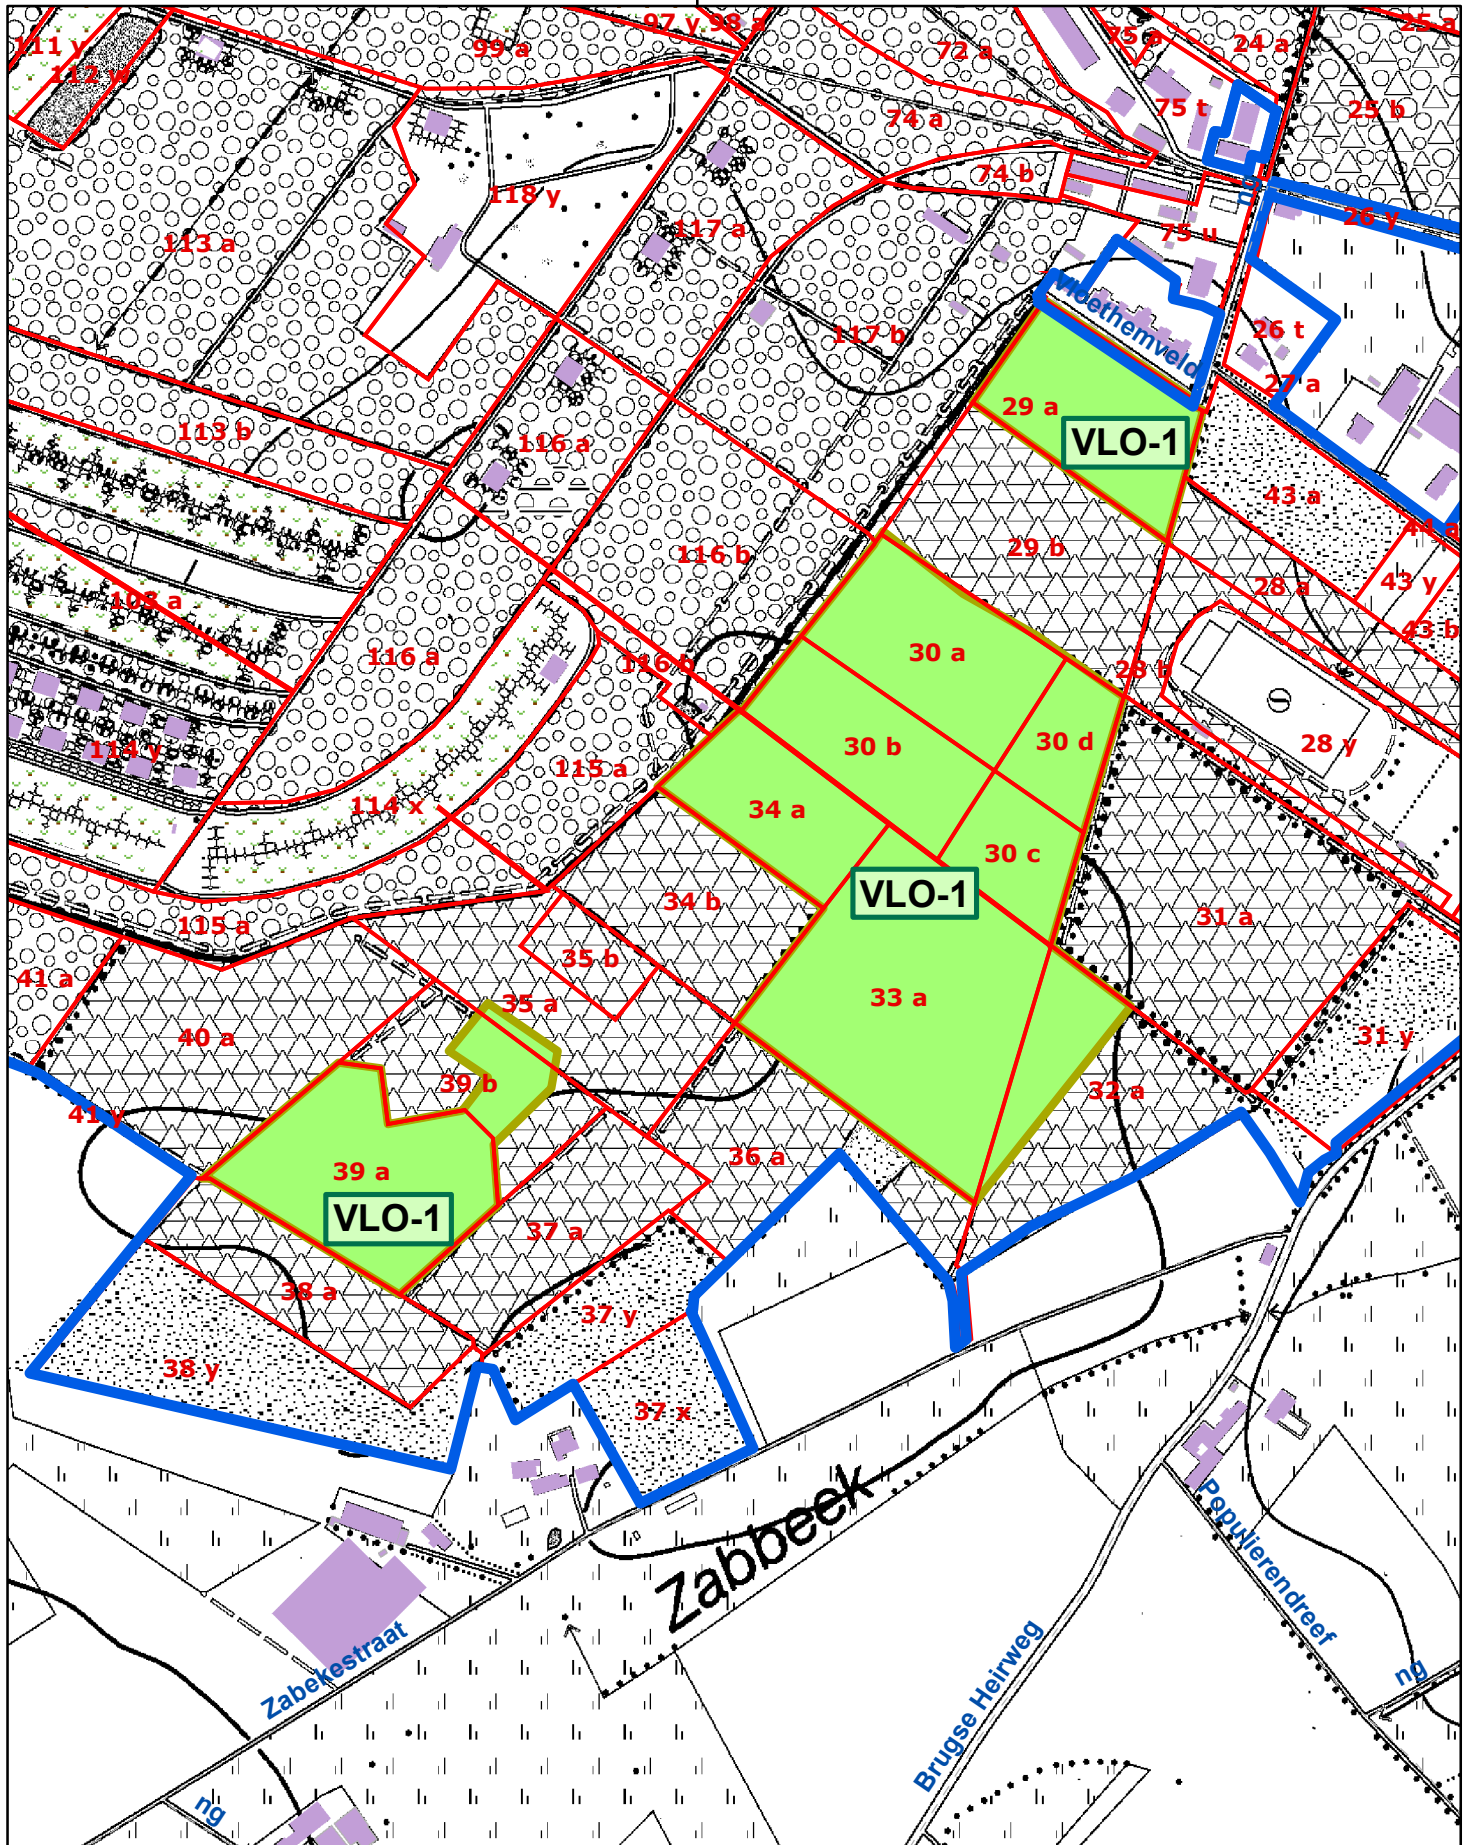

- grens domein
- 6a beheerperceel
- ABC-1 loten
- transportroute
- ruimingspiste
- S stapelplaats

OPENBARE HOUTVERKOOP

0   62,5   125   250 Meters