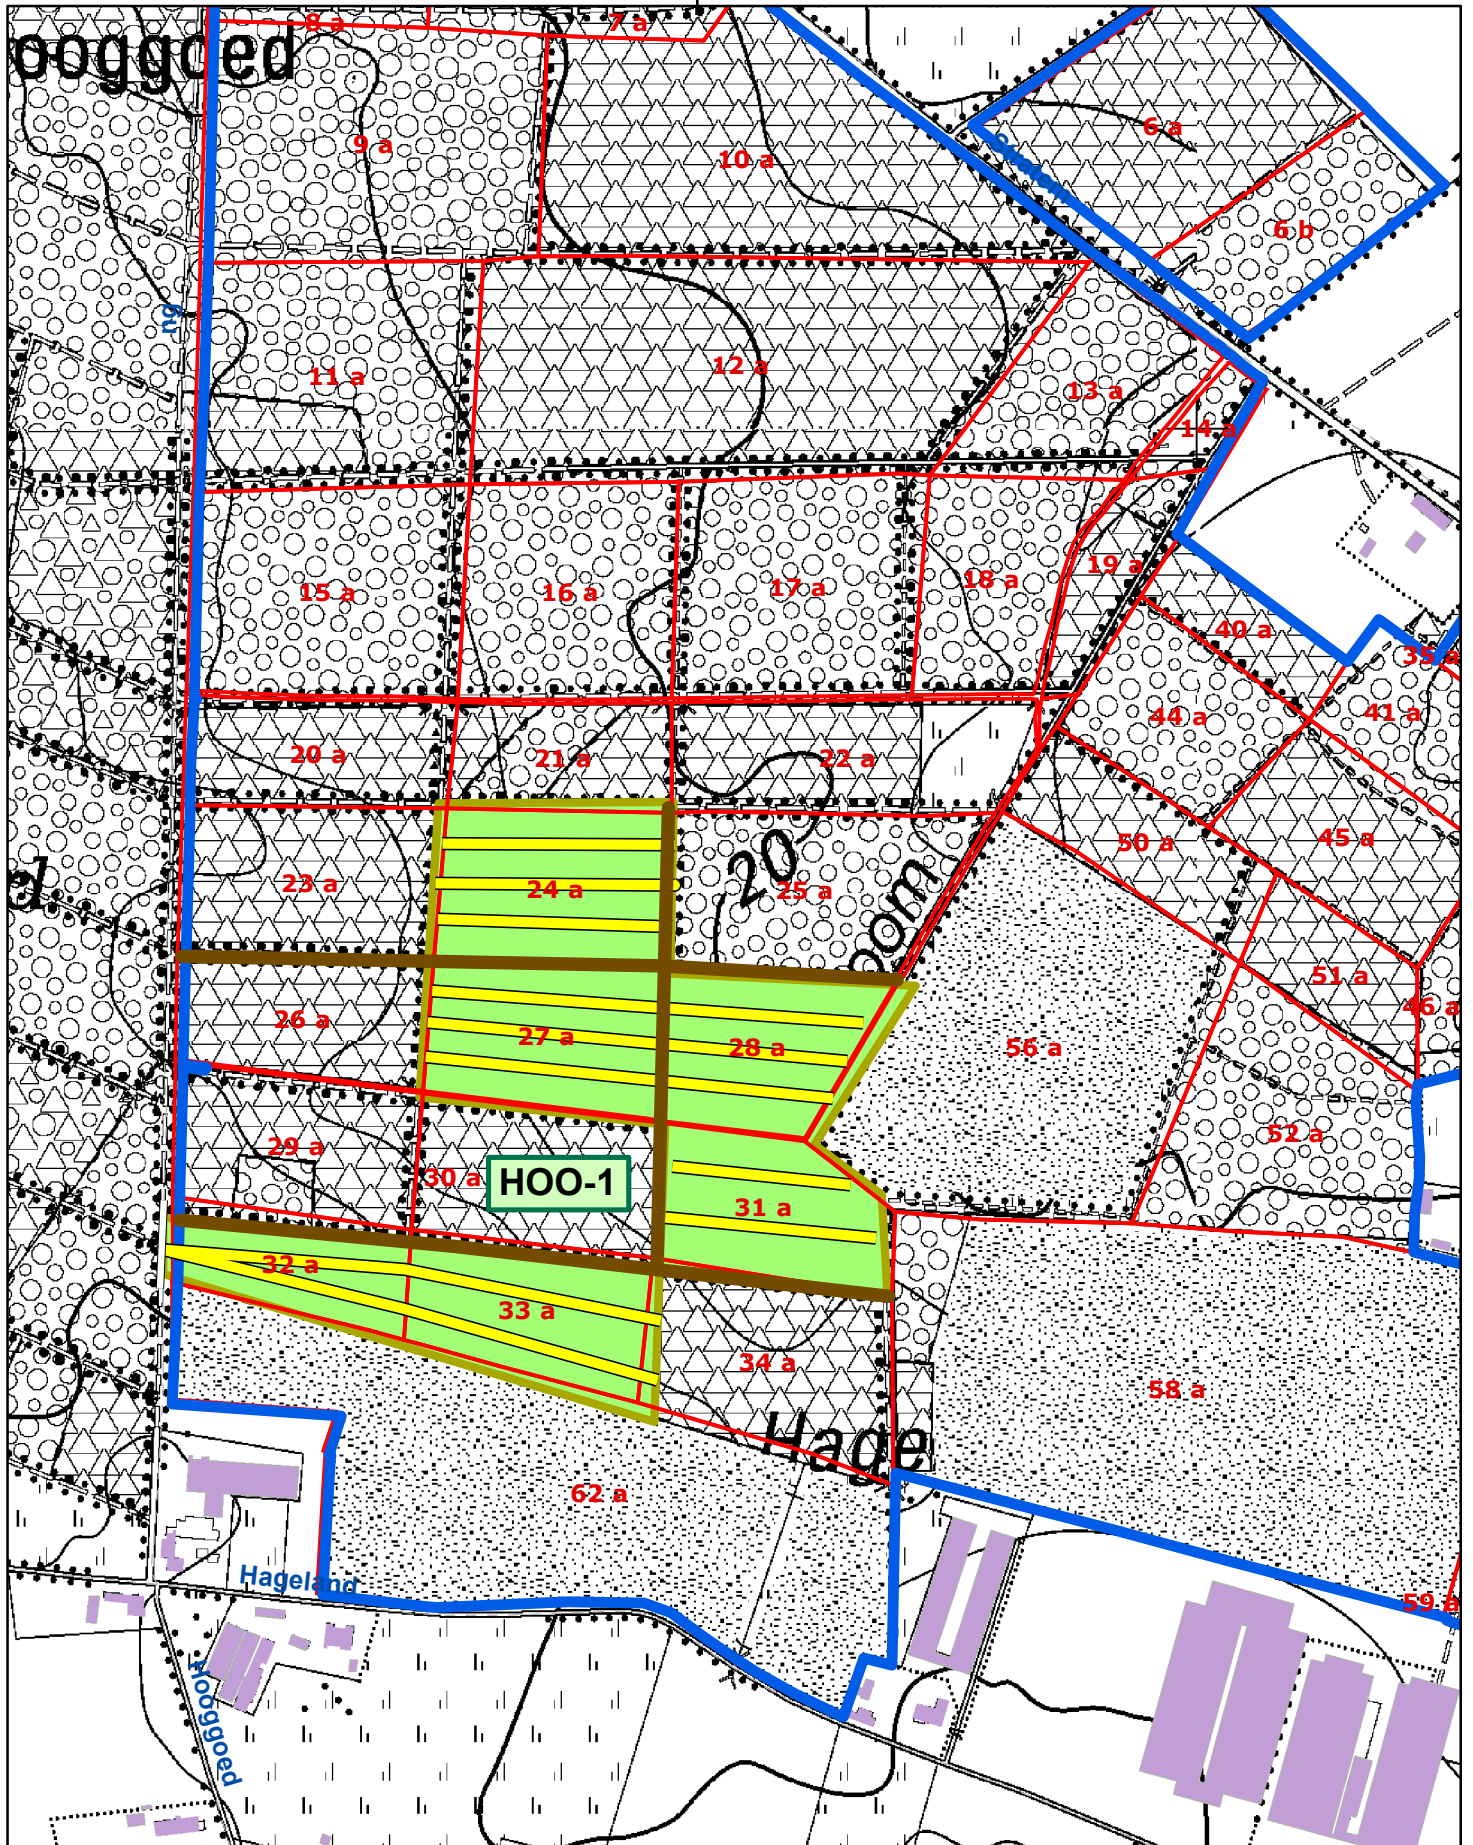

- grens domein
- 6a beheerperceel
- ABC-1 loten
- transportroute
- ruimingspiste
- S stapelplaats

OPENBARE HOUTVERKOOP