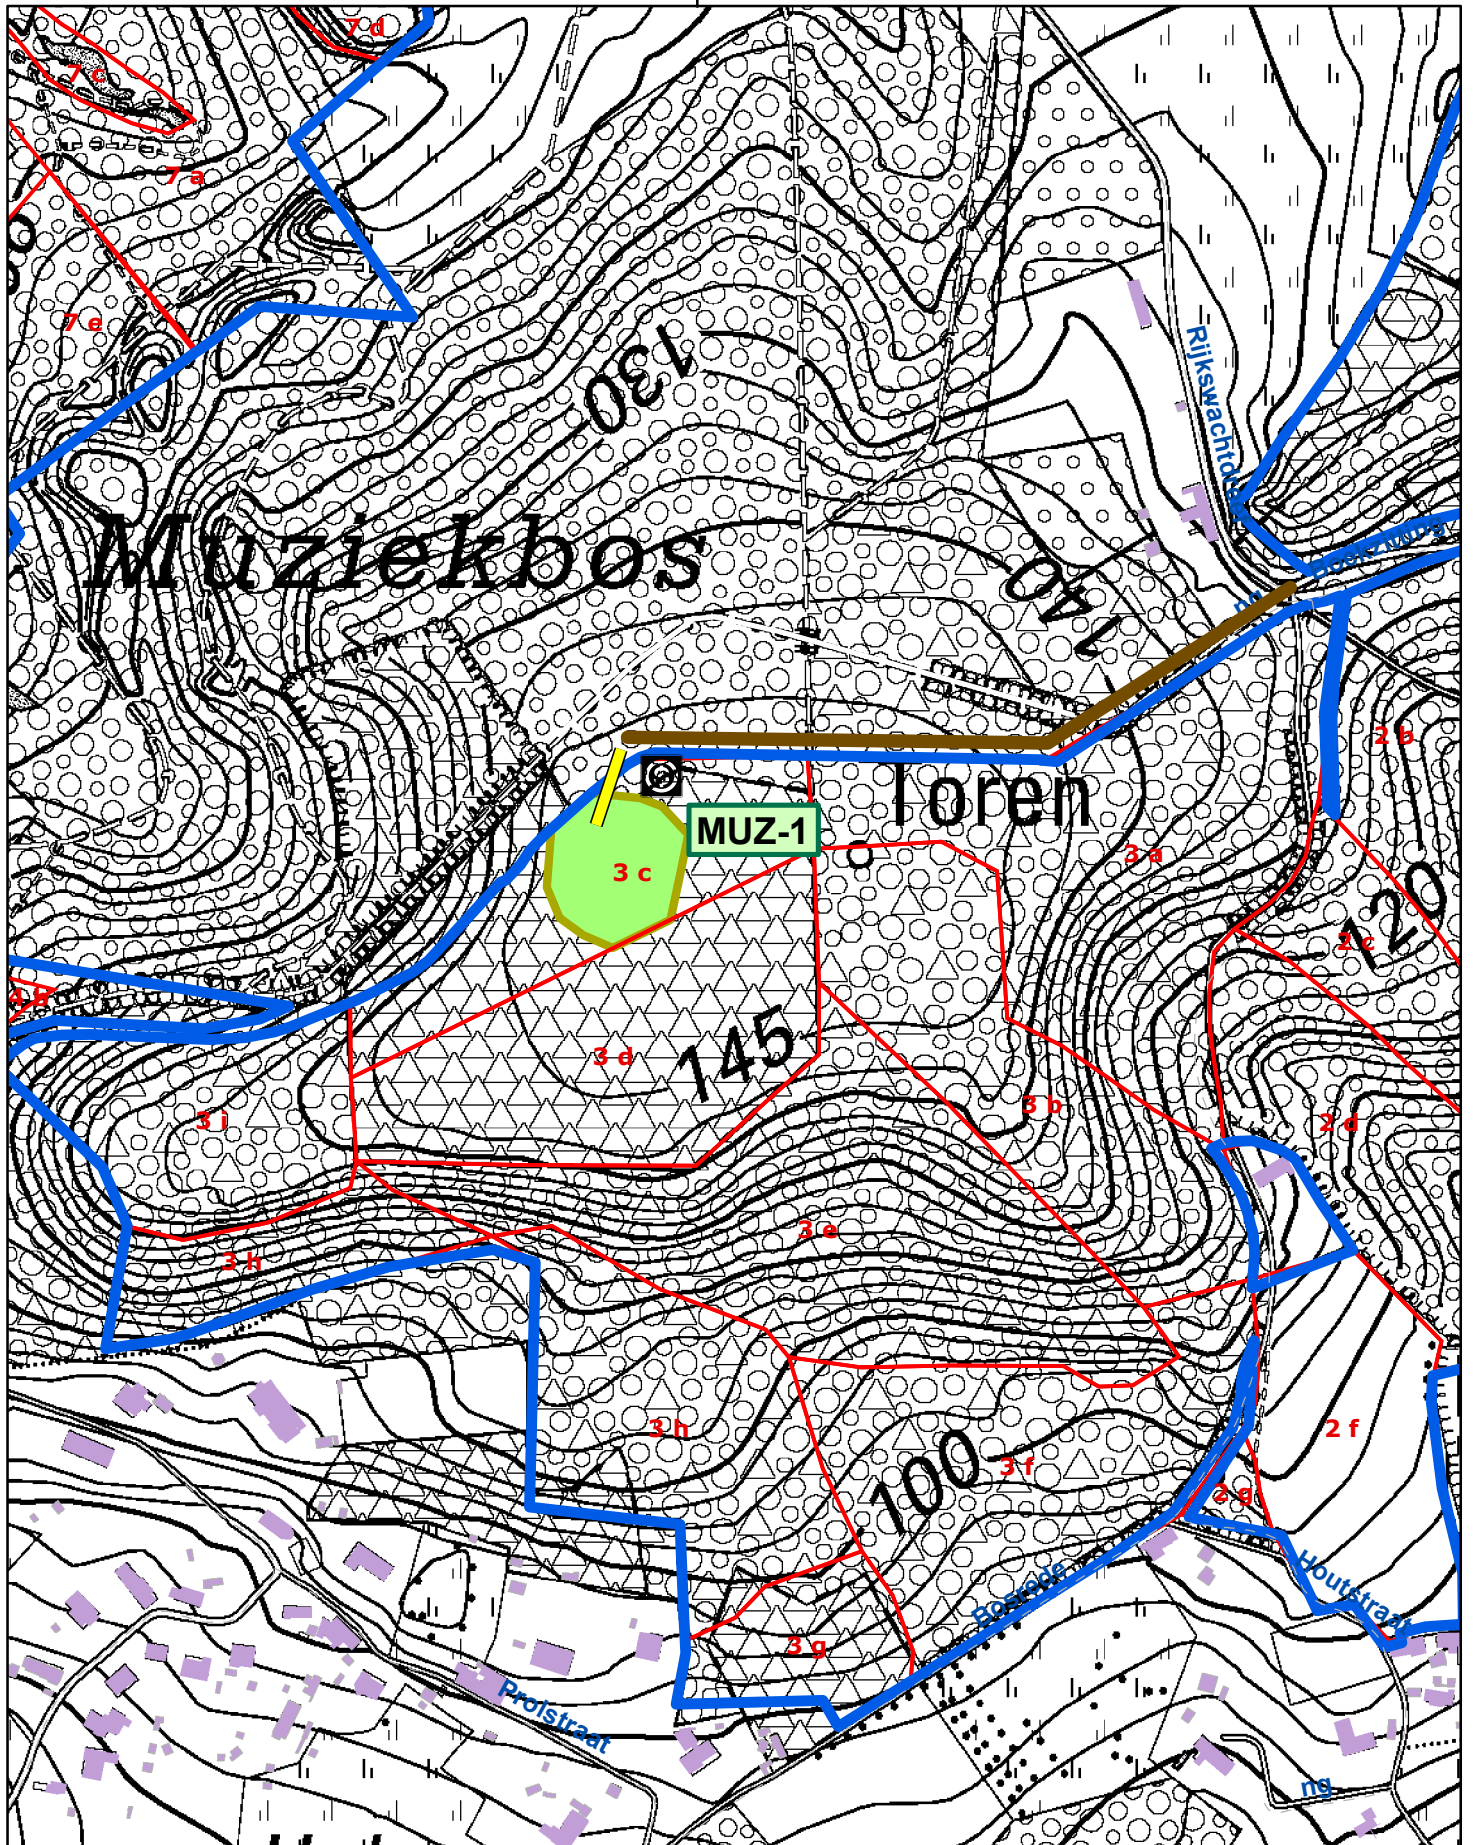

OPENBARE HOUTVERKOOP

0 50 100 200 Meters

- grens domein
- 6a beheerperceel
- ABC-1 loten
- transportroute
- ruimingspiste
- \$ stapelplaats

OPENBARE HOUTVERKOOP

0 62,5 125 250 Meters

- grens domein
- 6a beheerperceel
- ABC-1 loten
- transportroute
- ruimingspiste
- Ⓢ stapelplaats

OPENBARE HOUTVERKOOP

- grens domein
- 6a beheerperceel
- ABC-1 loten
- transportroute
- ruimingspiste
- Ⓢ stapelplaats

OPENBARE HOUTVERKOOP

0 50 100 200 Meters

- grens domein
- 6a beheerperceel
- ABC-1 loten
- transportroute
- ruimingspiste
- S stapelplaats