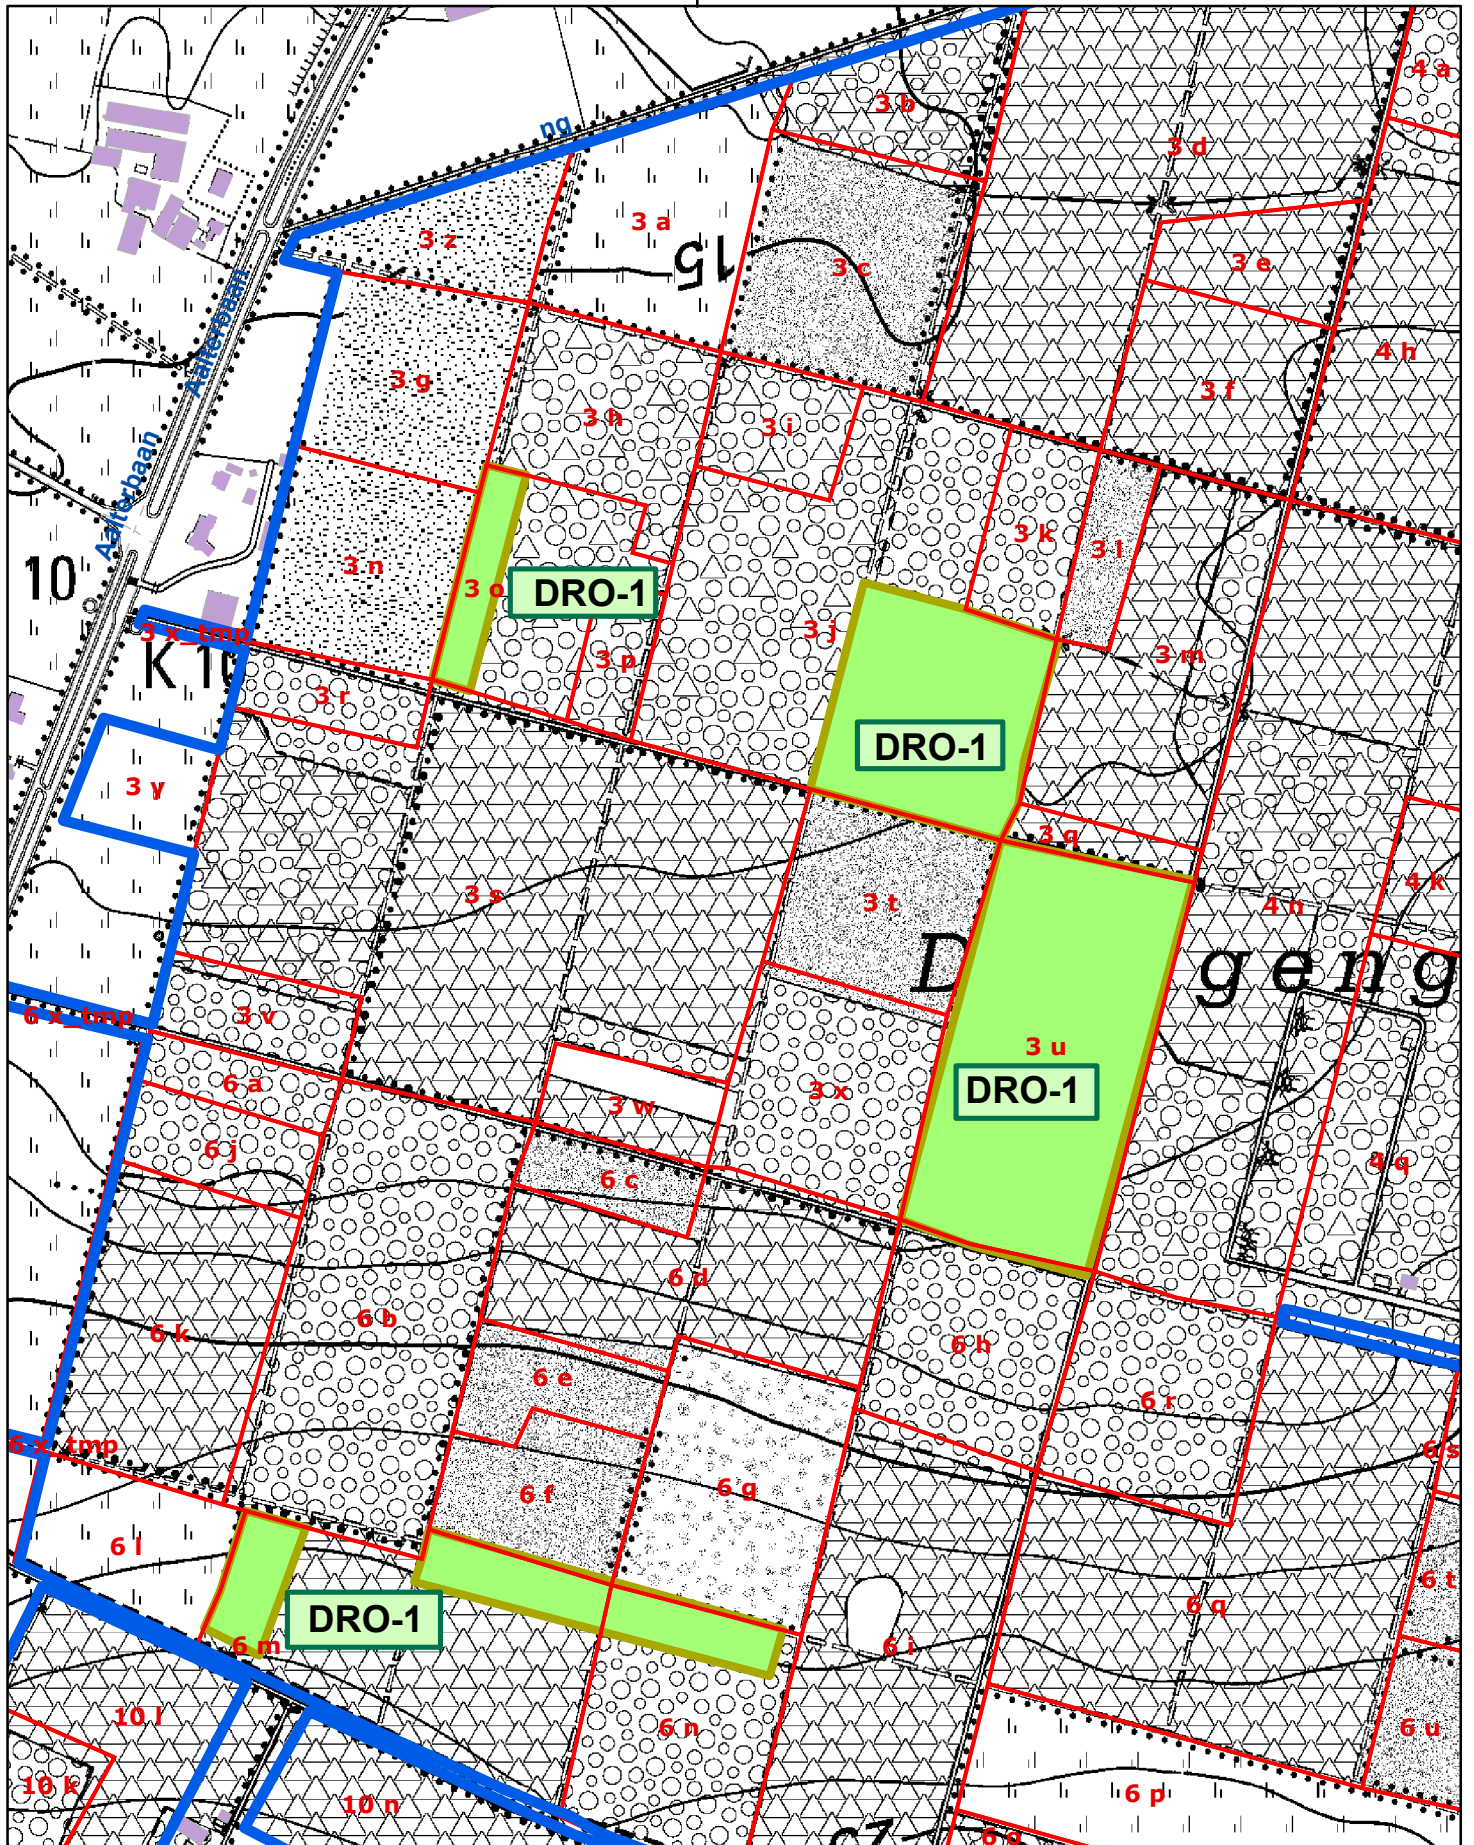

- grens domein
- 6a beheerperceel
- ABC-1 loten
- transportroute
- ruimingspiste
- S stapelplaats

OPENBARE HOUTVERKOOP

0   62,5   125   250 Meters