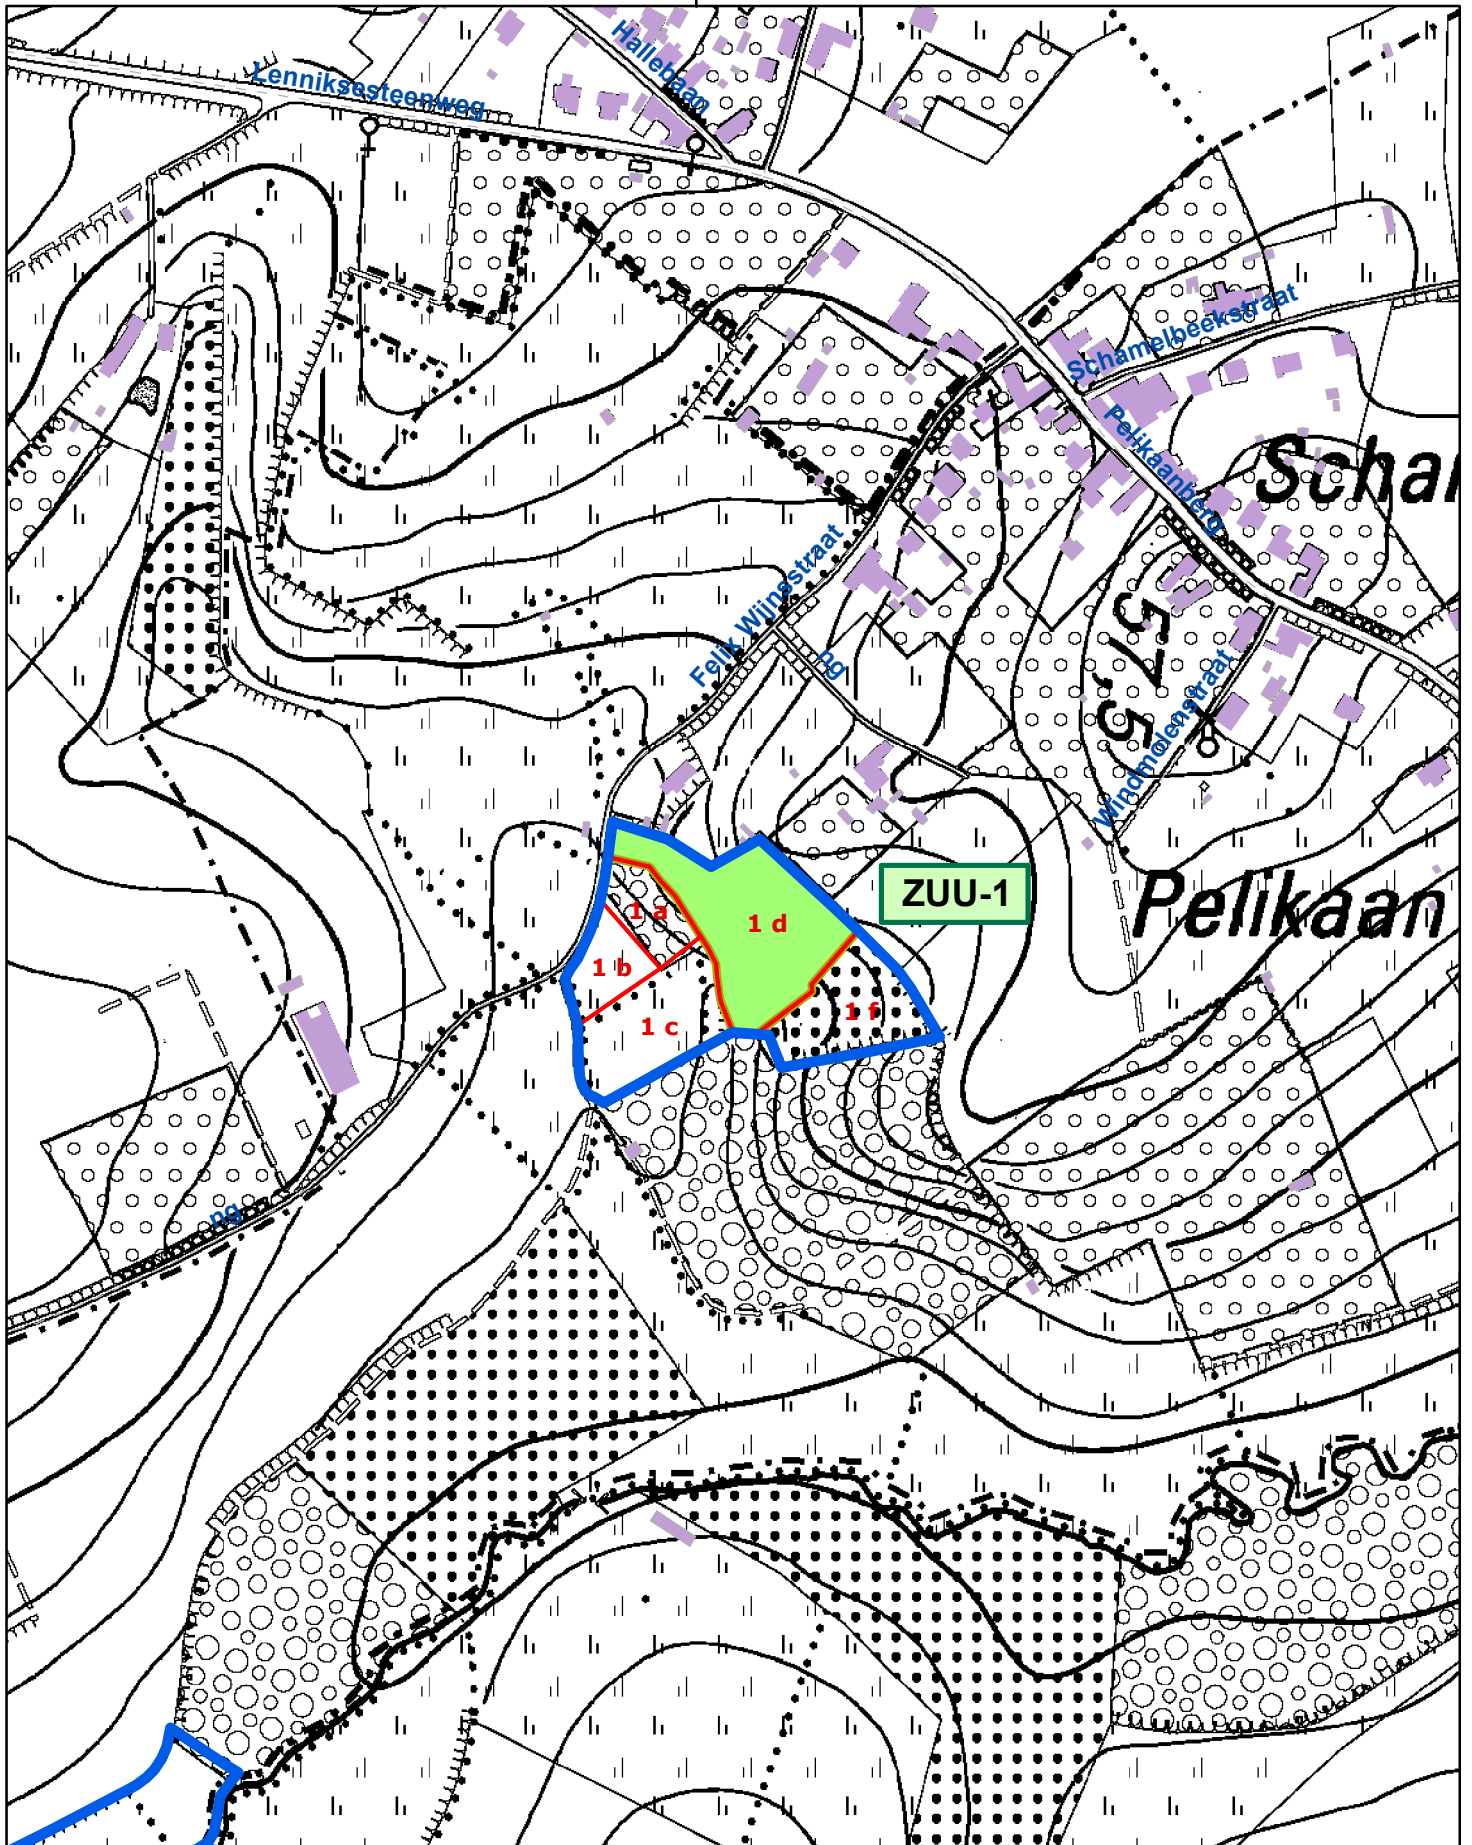

- grens domein
- 6a beheerperceel
- ABC-1 loten
- transportroute
- ruimingspiste
- stapelplaats

OPENBARE HOUTVERKOOP

0   50   100   200 Meters