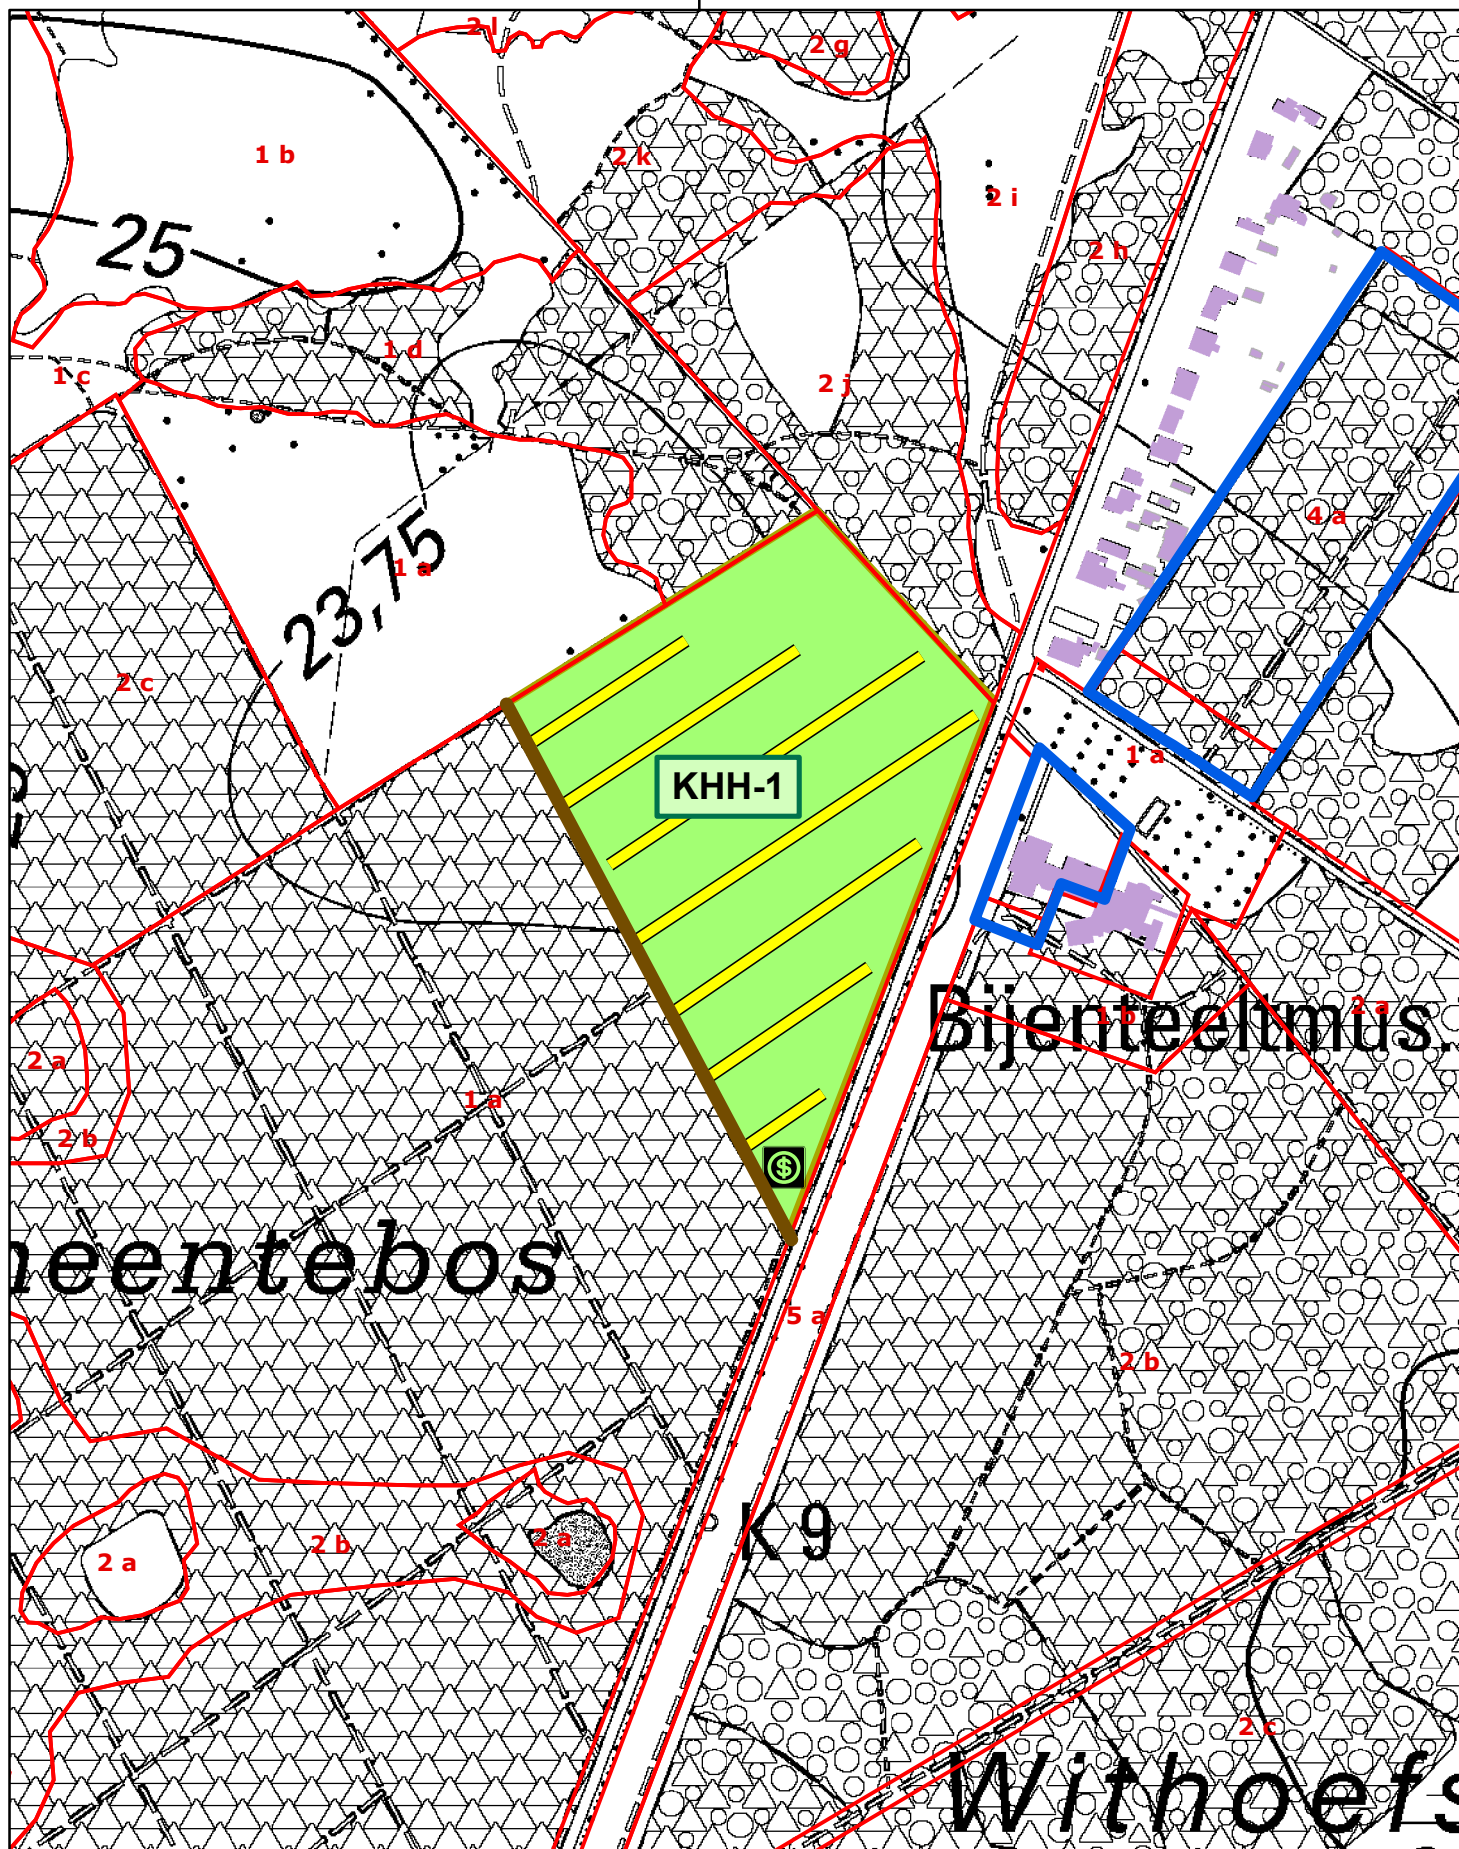

- grens domein
- 6a beheerperceel
- ABC-1 loten
- transportroute
- ruimingspiste
- S stapelplaats

OPENBARE HOUTVERKOOP

0   50   100   200 Meters