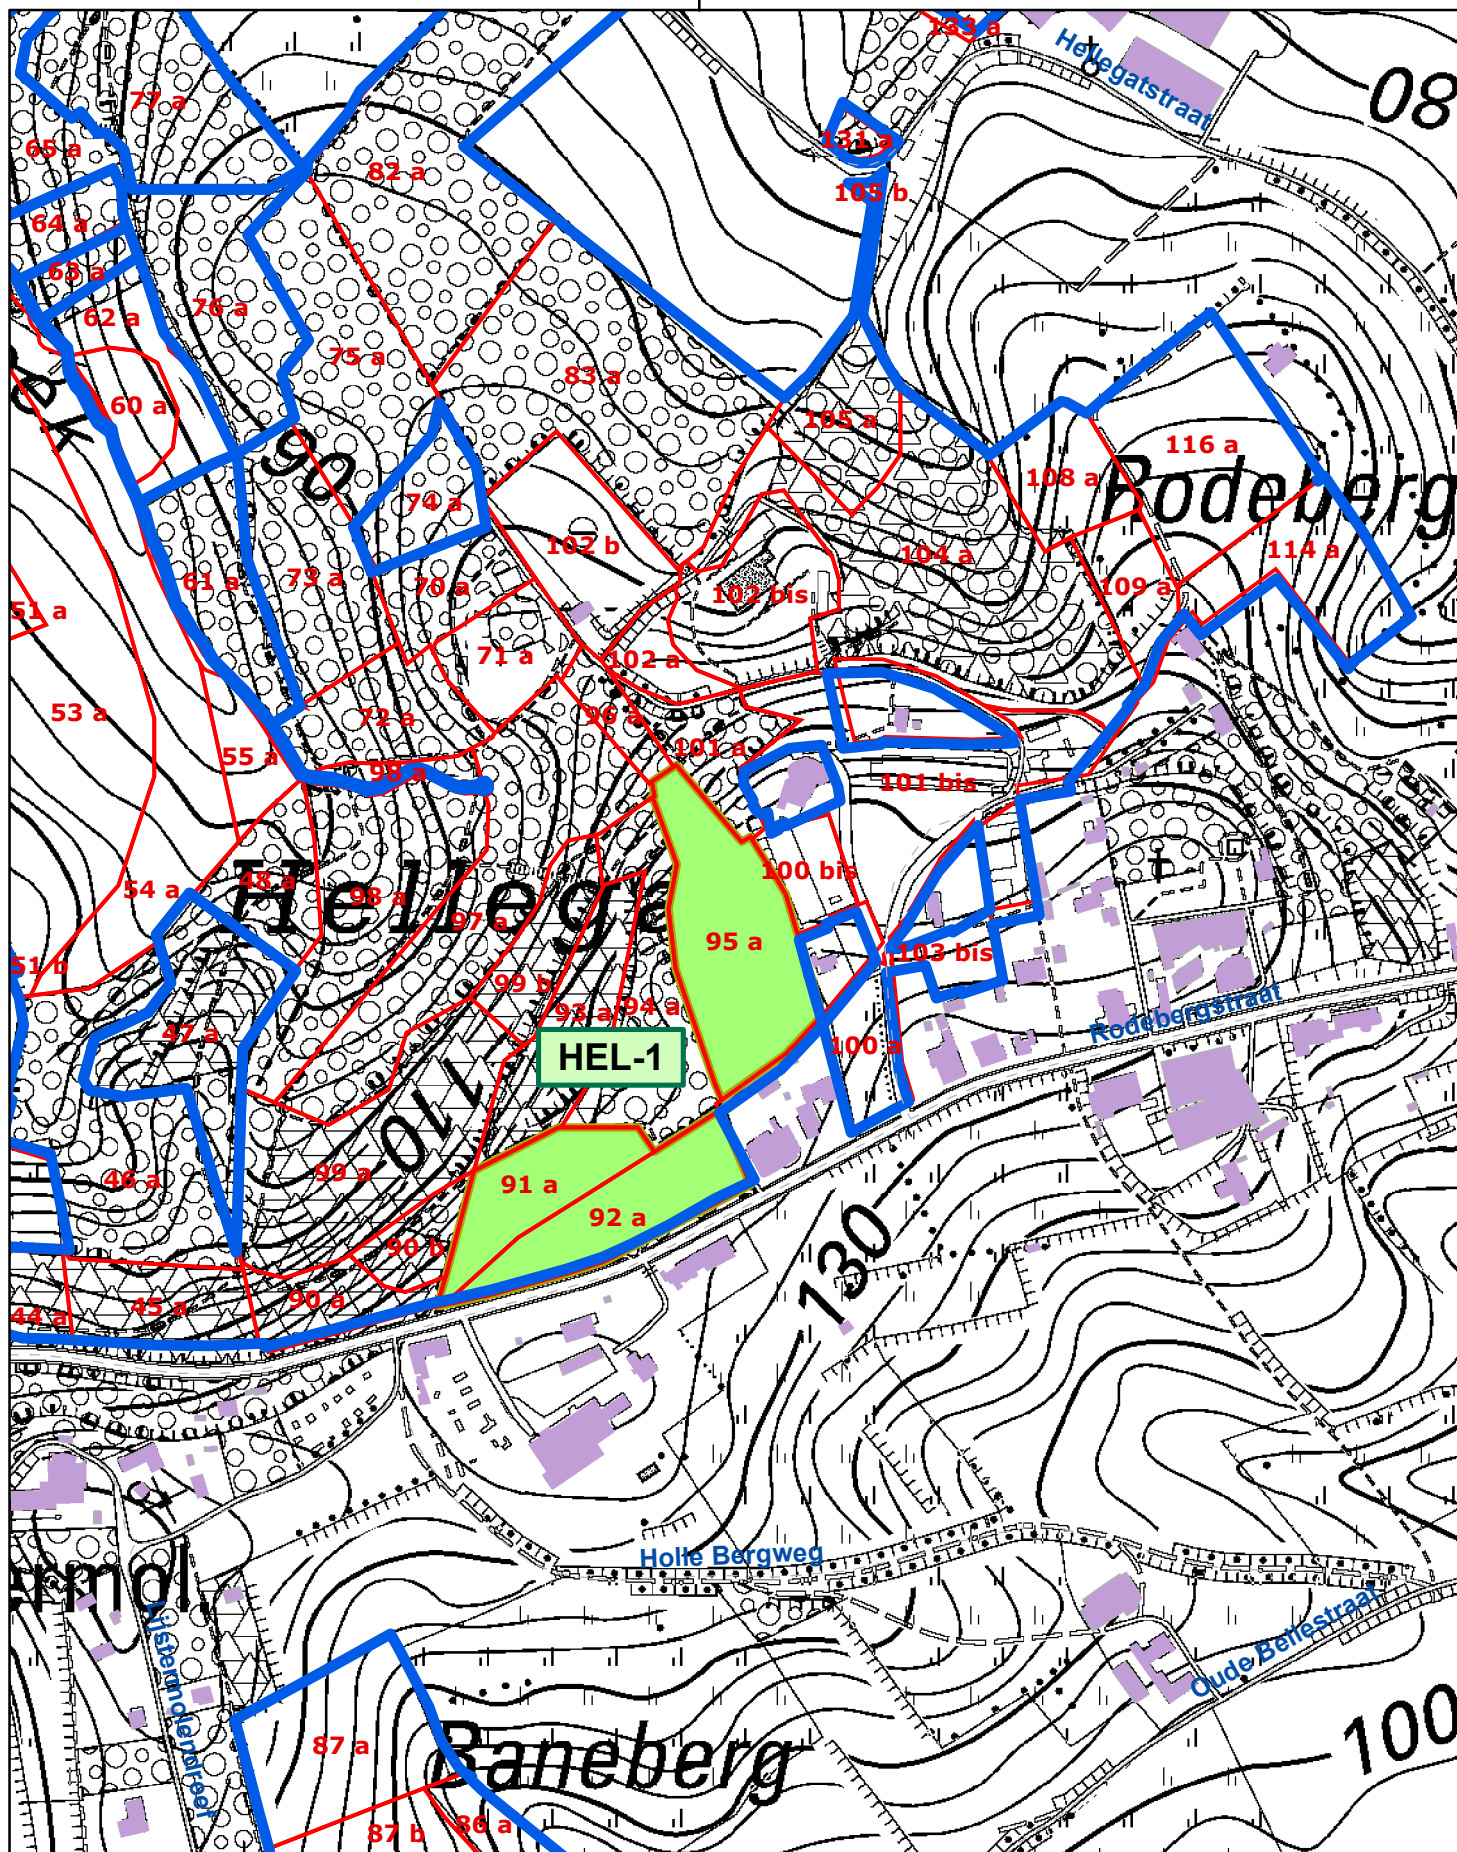

**AGENTSCHAP
NATUUR & BOS**

Vlaanderen
is natuur

**Liggings- en exploitatieplannen
openbare houtverkoop**

04/06/2024

- grens domein
- 6a beheerperceel
- ABC-1 loten
- transportroute
- ruimingspiste
- stapelplaats

OPENBARE HOUTVERKOOP

0 62,5 125 250 Meters

- grens domein
- 6a beheerperceel
- ABC-1 loten
- transportroute
- ruimingspiste
- S stapelplaats

OPENBARE HOUTVERKOOPT

0 50 100 200 Meters

OPENBARE HOUTVERKOOP

-  grens domein
-  transportroute
-  6a beheerperceel
-  ruimingspiste
-  ABC-1 loten
-  stapelplaats

0 50 100 200 Meters

- grens domein
- 6a beheerperceel
- ABC-1 loten
- transportroute
- ruimingspiste
- S stapelplaats

OPENBARE HOUTVERKOOP

0 50 100 200 Meters

- grens domein
- 6a beheerperceel
- ABC-1 loten
- transportroute
- ruimingspiste
- S stapelplaats