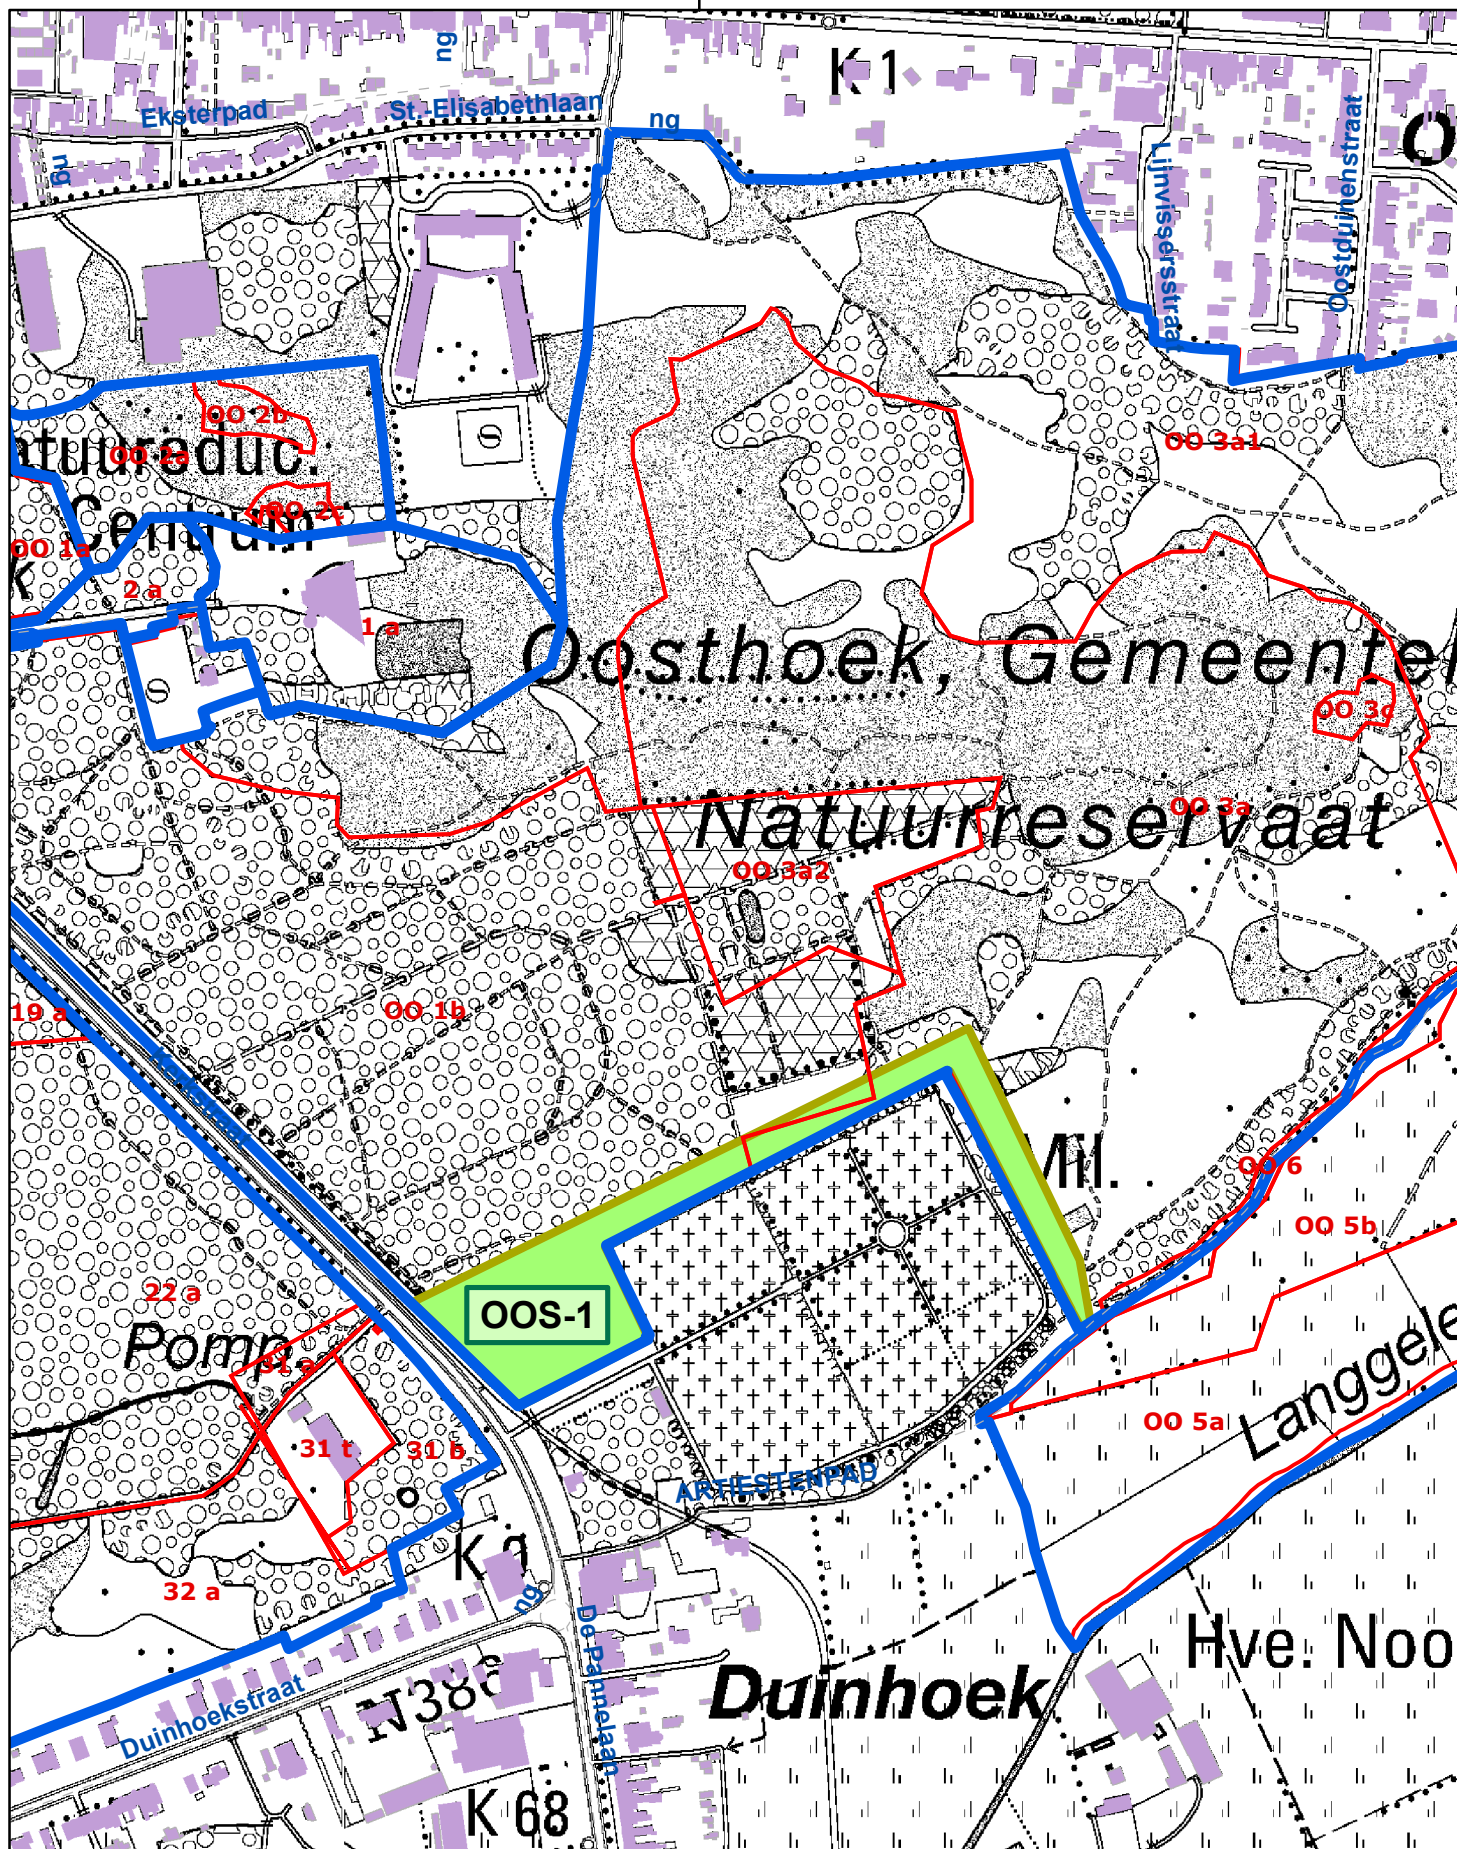

0 50 100 200 Meters

- grens domein
- 6a beheerperceel
- ABC-1 loten
- transportroute
- ruimingspiste
- S stapelplaats

OPENBARE HOUTVERKOOP

0 50 100 200 Meters

- grens domein
- 6a beheerperceel
- ABC-1 loten
- transportroute
- ruimingspiste
- S stapelplaats

OPENBARE HOUTVERKOOP

0 62,5 125 250 Meters

- grens domein
- 6a beheerperceel
- ABC-1 loten
- transportroute
- ruimingspiste
- S stapelplaats

OPENBARE HOUTVERKOOP

0 50 100 200 Meters

- grens domein
- 6a beheerperceel
- ABC-1 loten
- transportroute
- ruimingspiste
- S stapelplaats