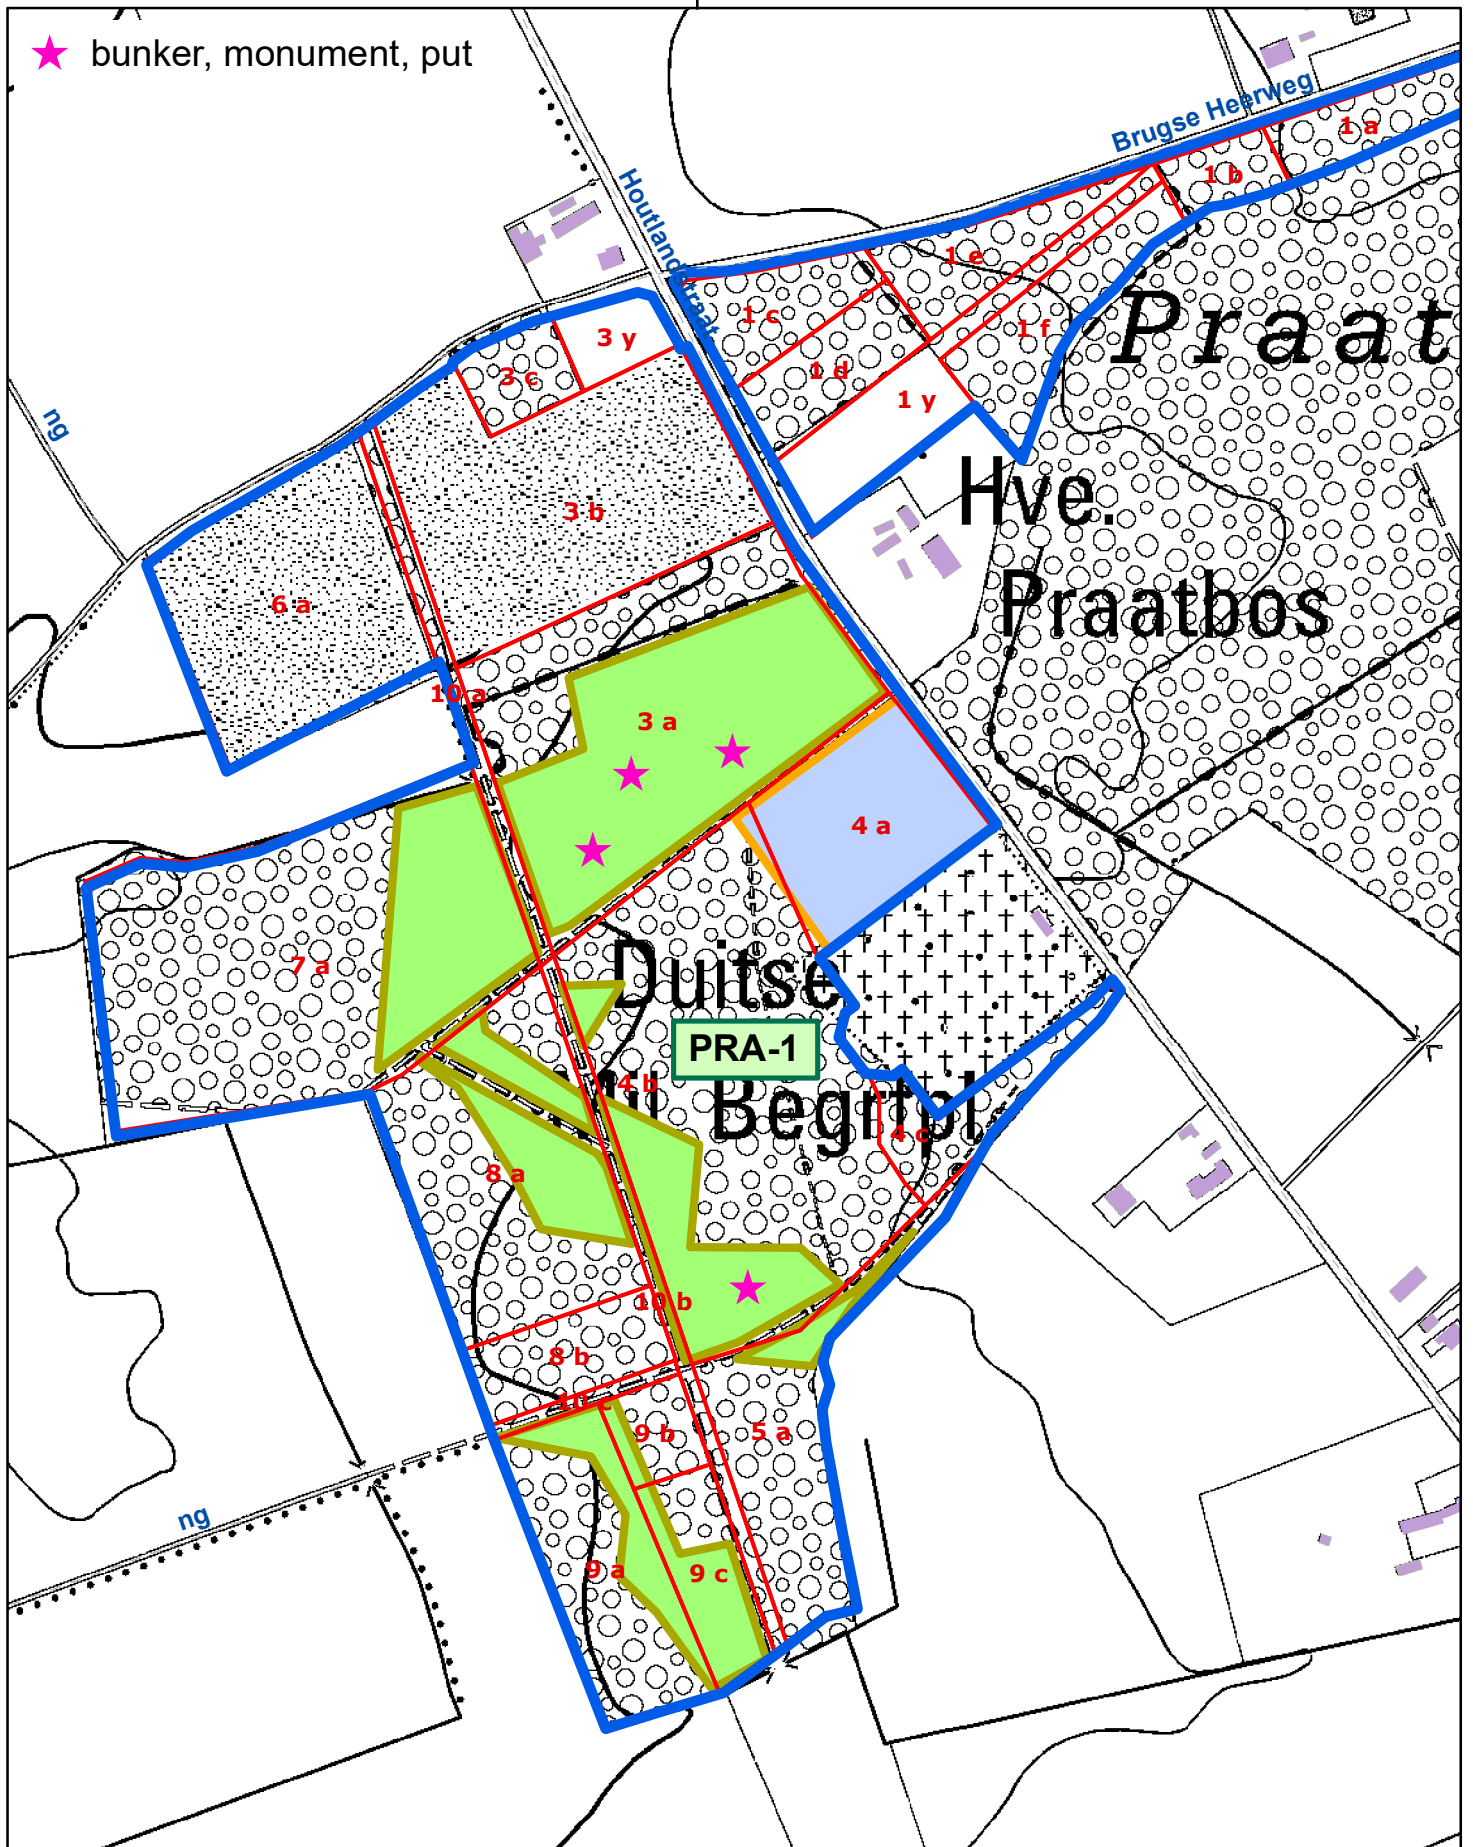

OPENBARE HOUTVERKOOP

0 62,5 125 250 Meters

- grens domein
- 6a beheerperceel
- ABC-1 loten
- transportroute
- ruimingspiste
- S stapelplaats

OPENBARE HOUTVERKOOP

0 62,5 125 250 Meters

- grens domein
- 6a beheerperceel
- ABC-1 loten
- transportroute
- ruimingspiste
- S stapelplaats

OPENBARE HOUTVERKOOP

- grens domein
- 6a beheerperceel
- ABC-1 loten
- transportroute
- ruimingspiste
- S stapelplaats

OPENBARE HOUTVERKOOP

0 62,5 125 250 Meters

OPENBARE HOUTVERKOOP

-  grens domein
-  transportroute
-  6a beheerperceel
-  ruimingspiste
-  ABC-1 loten
-  stapelplaats

0 50 100 200 Meters

★ bunker, monument, put

- grens domein
- 6a beheerperceel
- ABC-1 loten
- transportroute
- ruimingspiste
- S stapelplaats

OPENBARE HOUTVERKOOP

0 50 100 200 Meters

- grens domein
- 6a beheerperceel
- ABC-1 loten
- transportroute
- ruimingspiste
- S stapelplaats