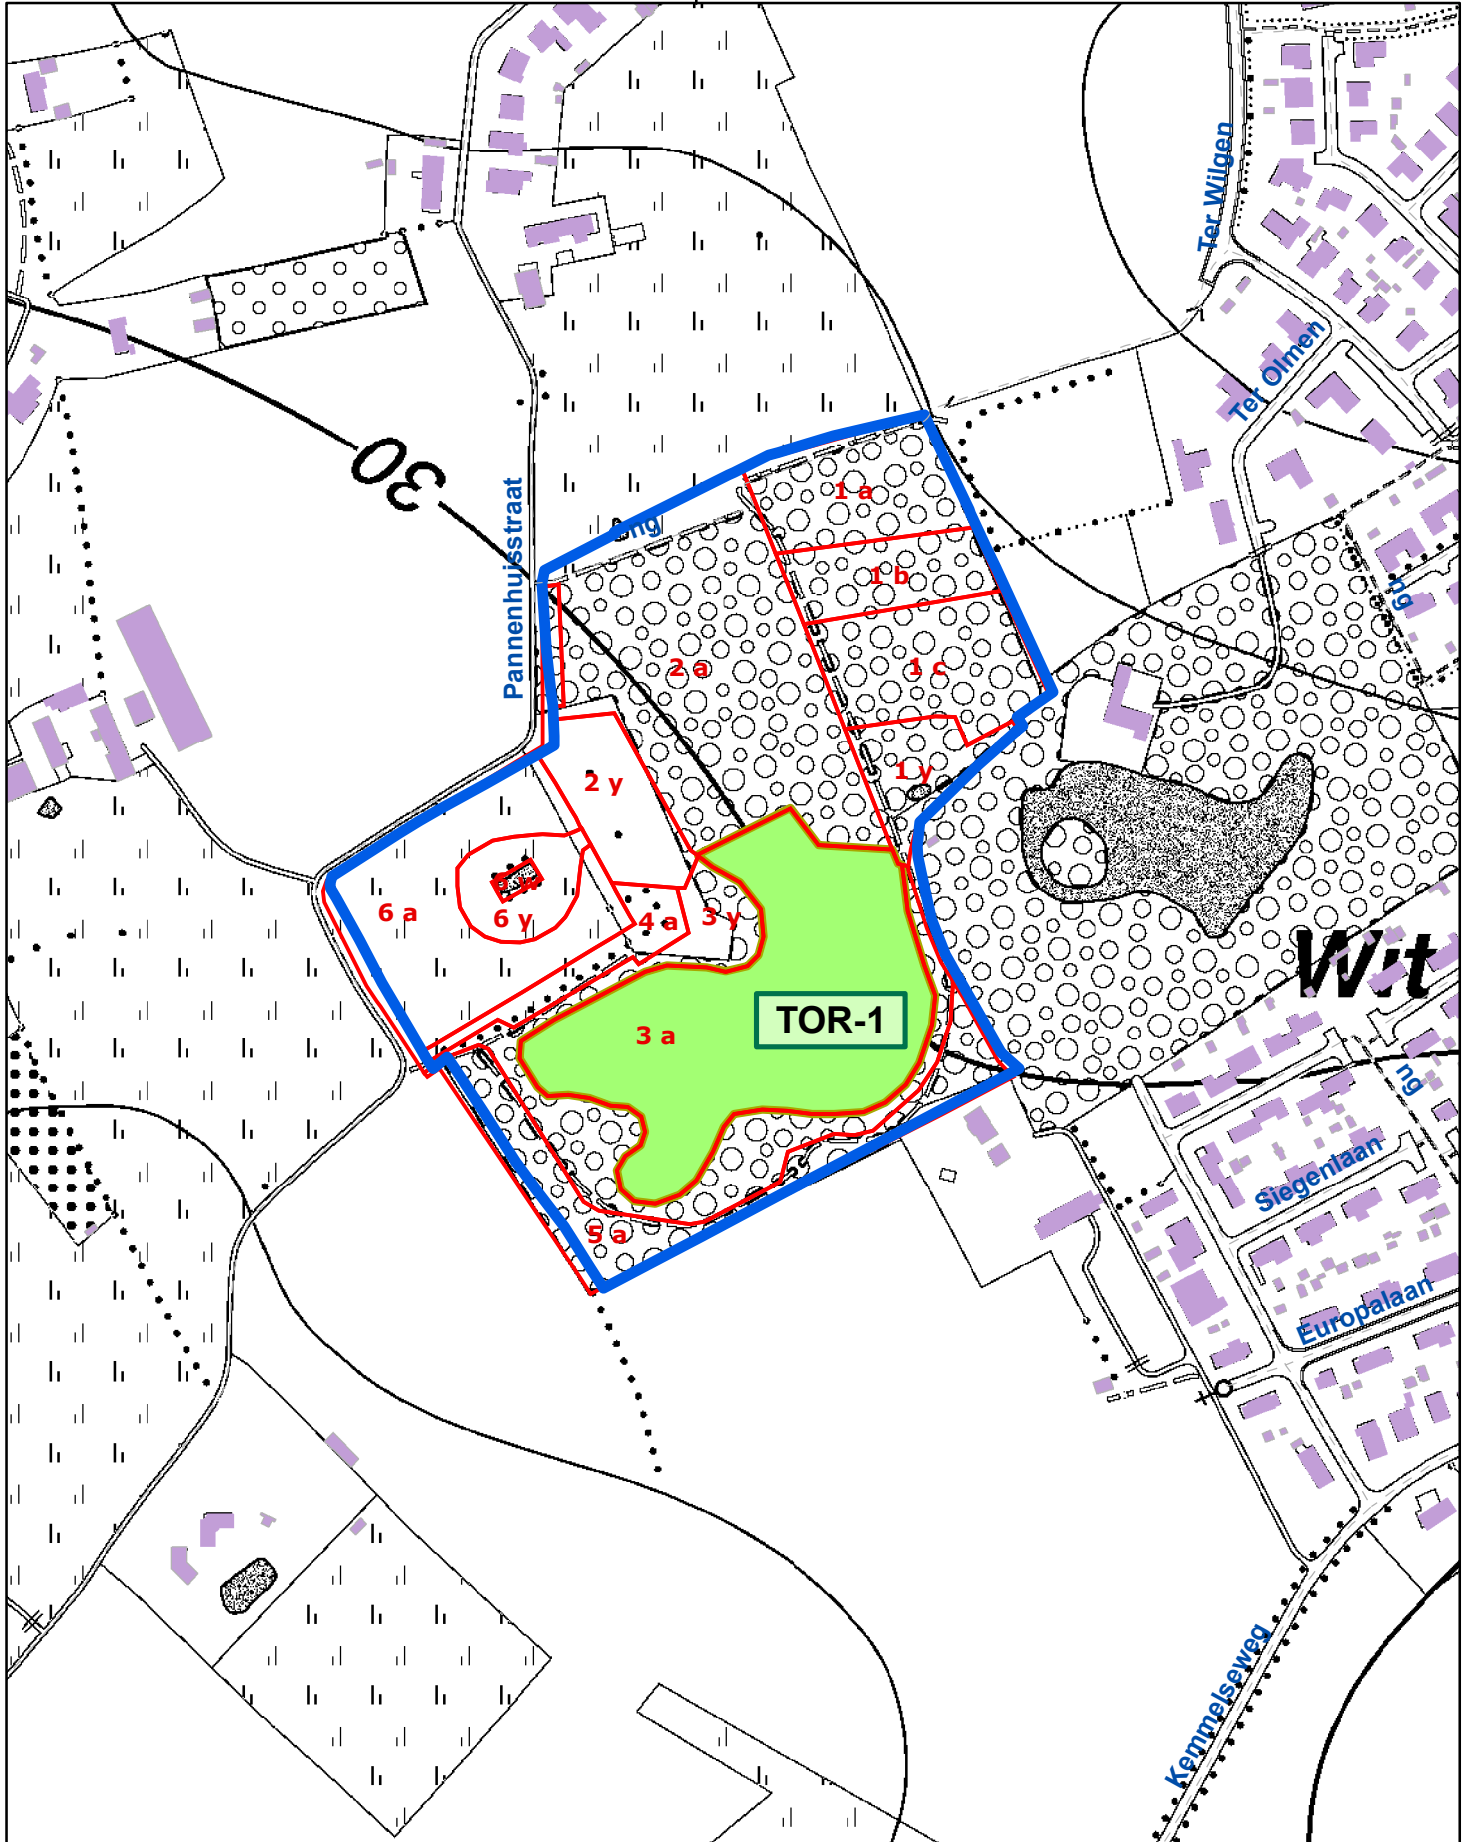

- grens domein
- 6a beheerperceel
- ABC-1 loten
- transportroute
- ruimingspiste
- S stapelplaats

OPENBARE HOUTVERKOOP

0   50   100   200 Meters