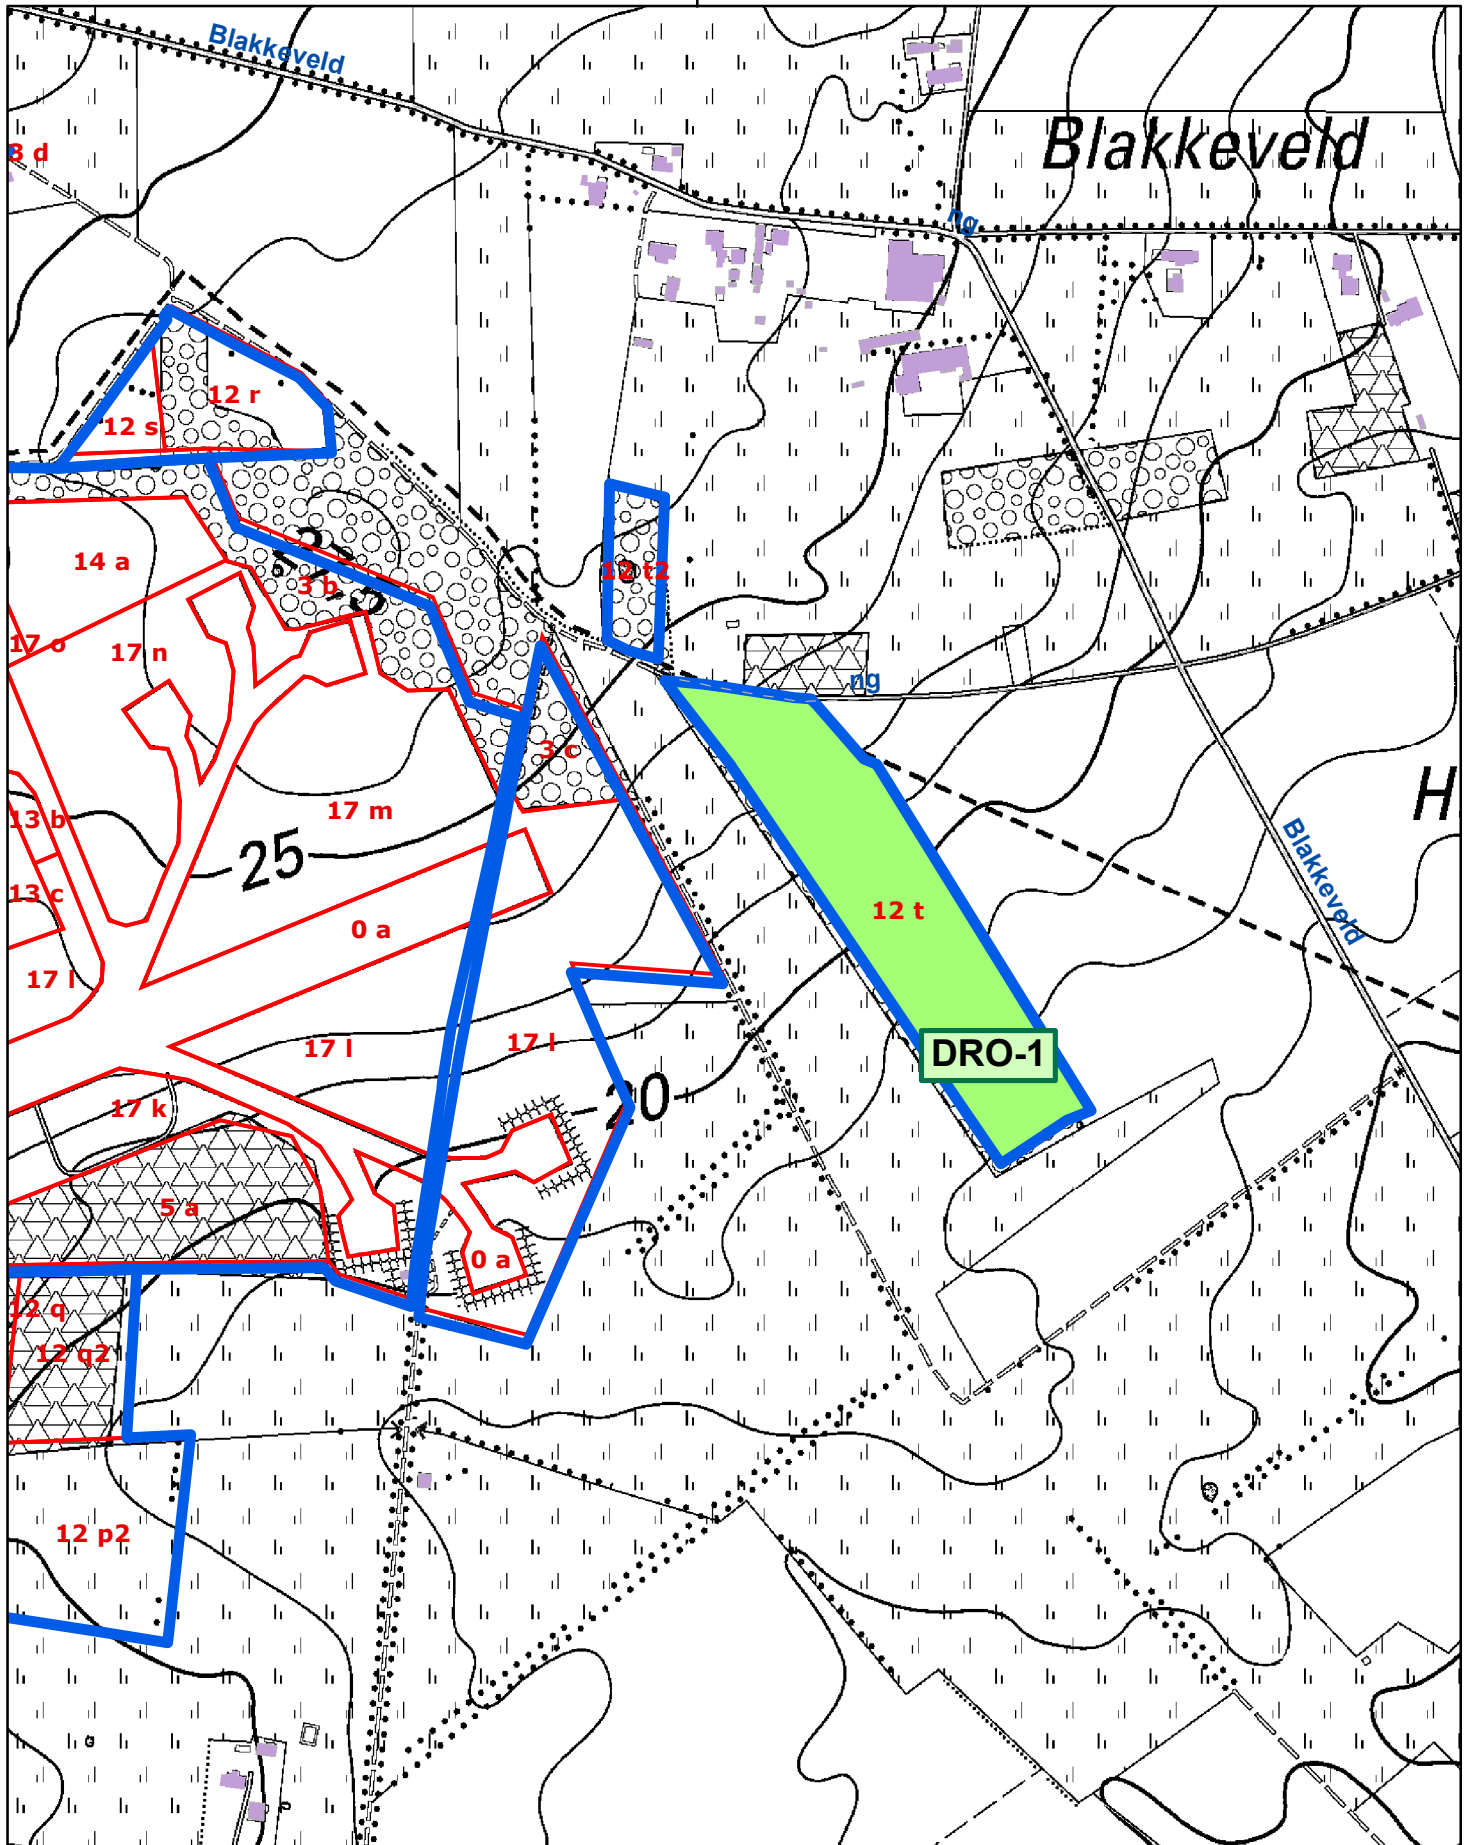

- grens domein
- 6a beheerperceel
- ABC-1 loten
- transportroute
- ruimingspiste
- Ⓢ stapelplaats

OPENBARE HOUTVERKOOP

0   62,5   125   250 Meters