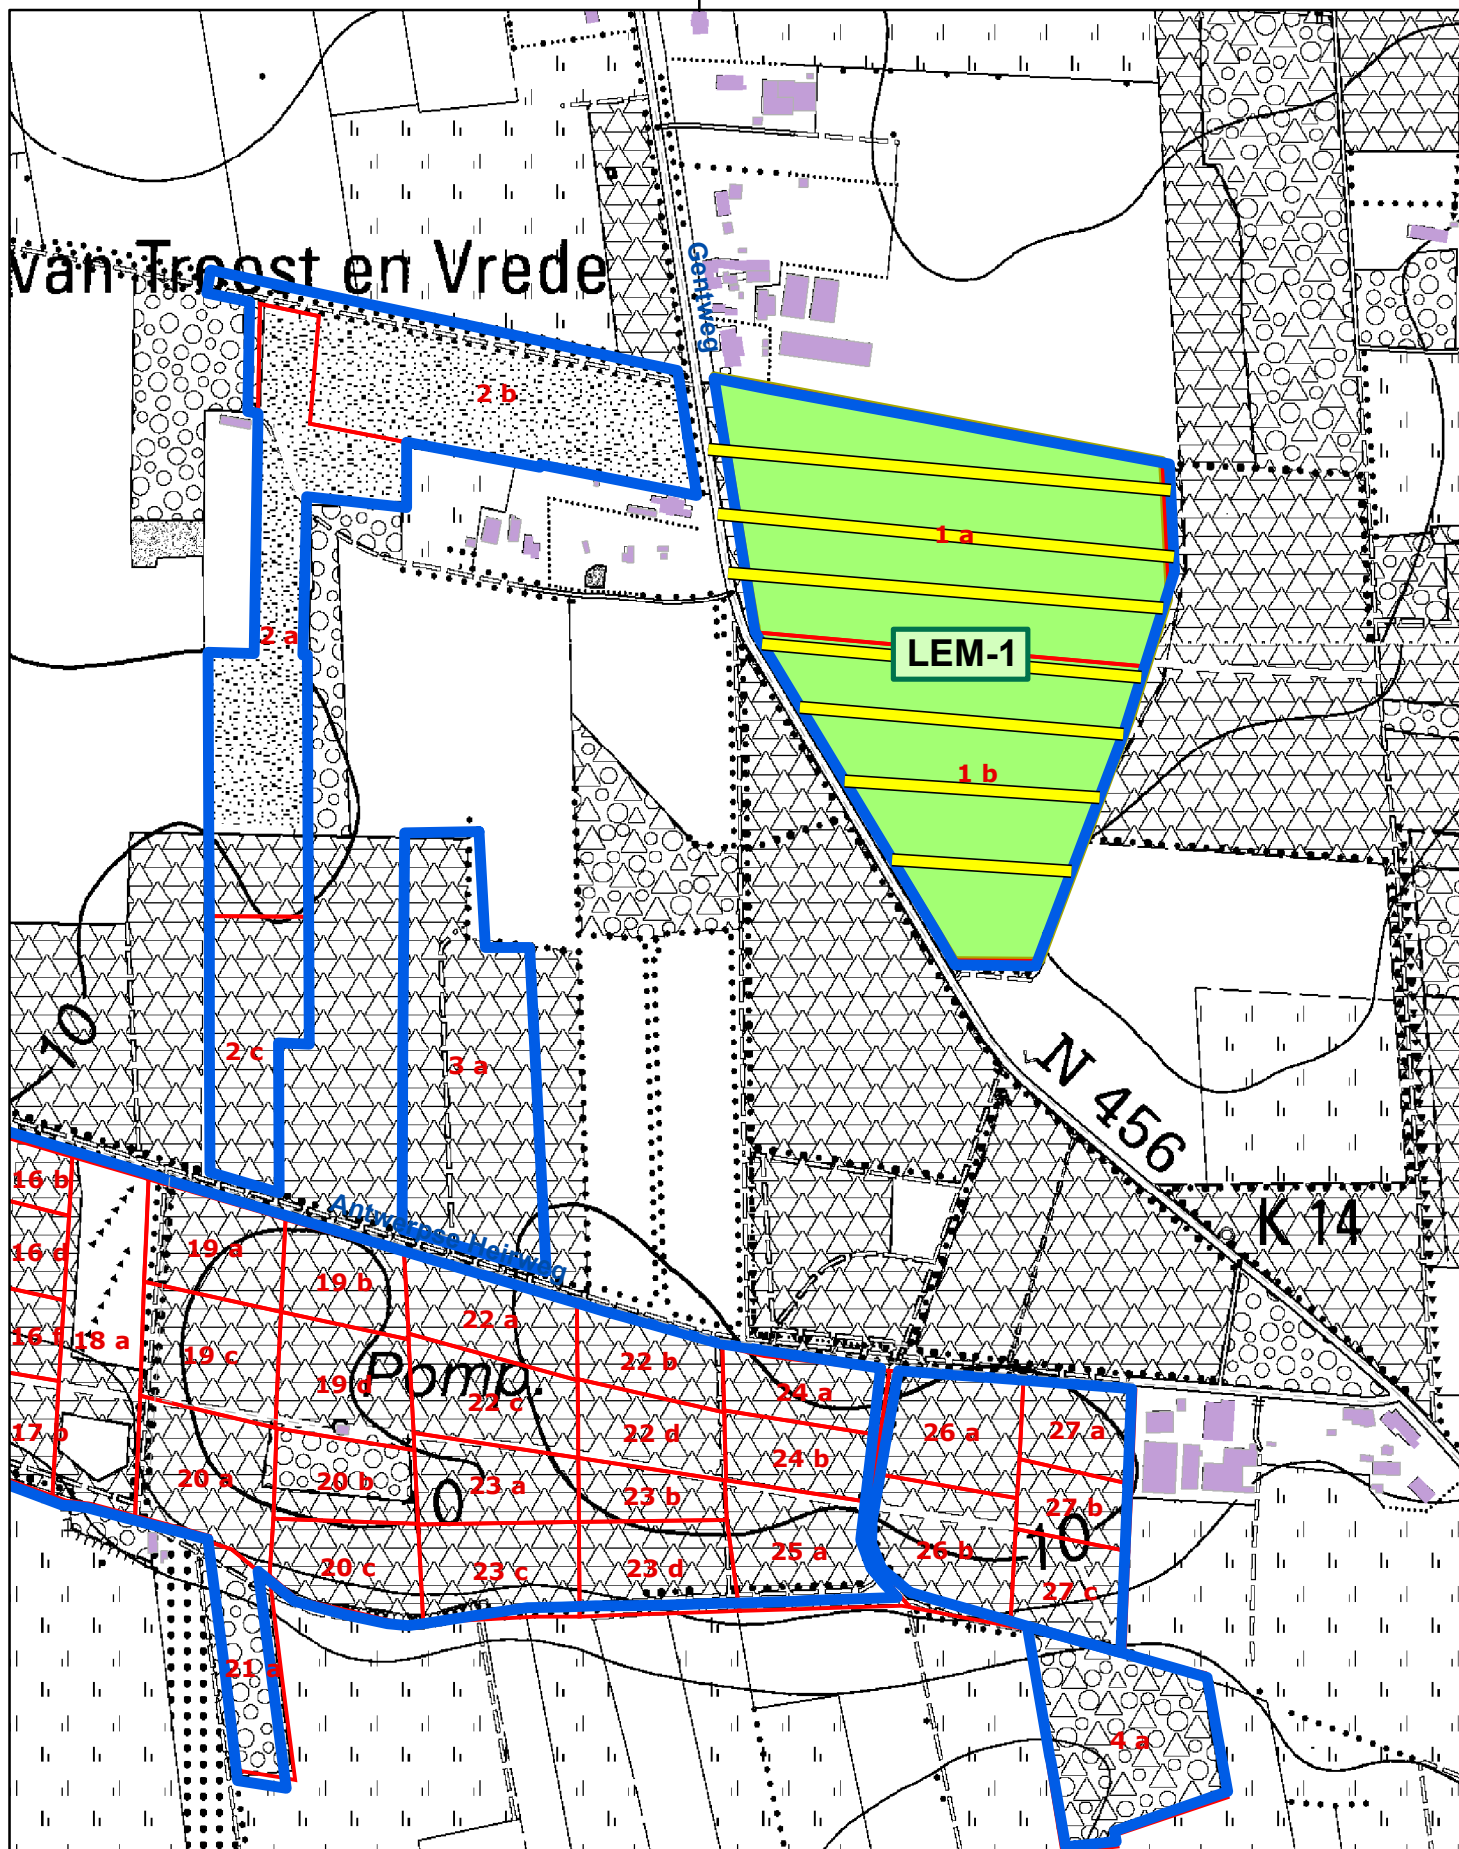

OPENBARE HOUTVERKOOP

0 62,5 125 250 Meters

- grens domein
- 6a beheerperceel
- ABC-1 loten
- transportroute
- ruimingspiste
- S stapelplaats

OPENBARE HOUTVERKOOP

0 62,5 125 250 Meters

- grens domein
- 6a beheerperceel
- ABC-1 loten
- transportroute
- ruimingspiste
- S stapelplaats

OPENBARE HOUTVERKOOP

- grens domein
- 6a beheerperceel
- ABC-1 loten
- transportroute
- ruimingspiste
- S stapelplaats

OPENBARE HOUTVERKOOP

0 62,5 125 250 Meters

OPENBARE HOUTVERKOOP

-  grens domein
-  transportroute
-  6a beheerperceel
-  ruimingspiste
-  ABC-1 loten
-  stapelplaats

0 50 100 200 Meters

★ bunker, monument, put

- grens domein
- 6a beheerperceel
- ABC-1 loten
- transportroute
- ruimingspiste
- S stapelplaats

OPENBARE HOUTVERKOOP

0 50 100 200 Meters

- grens domein
- 6a beheerperceel
- ABC-1 loten
- transportroute
- ruimingspiste
- S stapelplaats