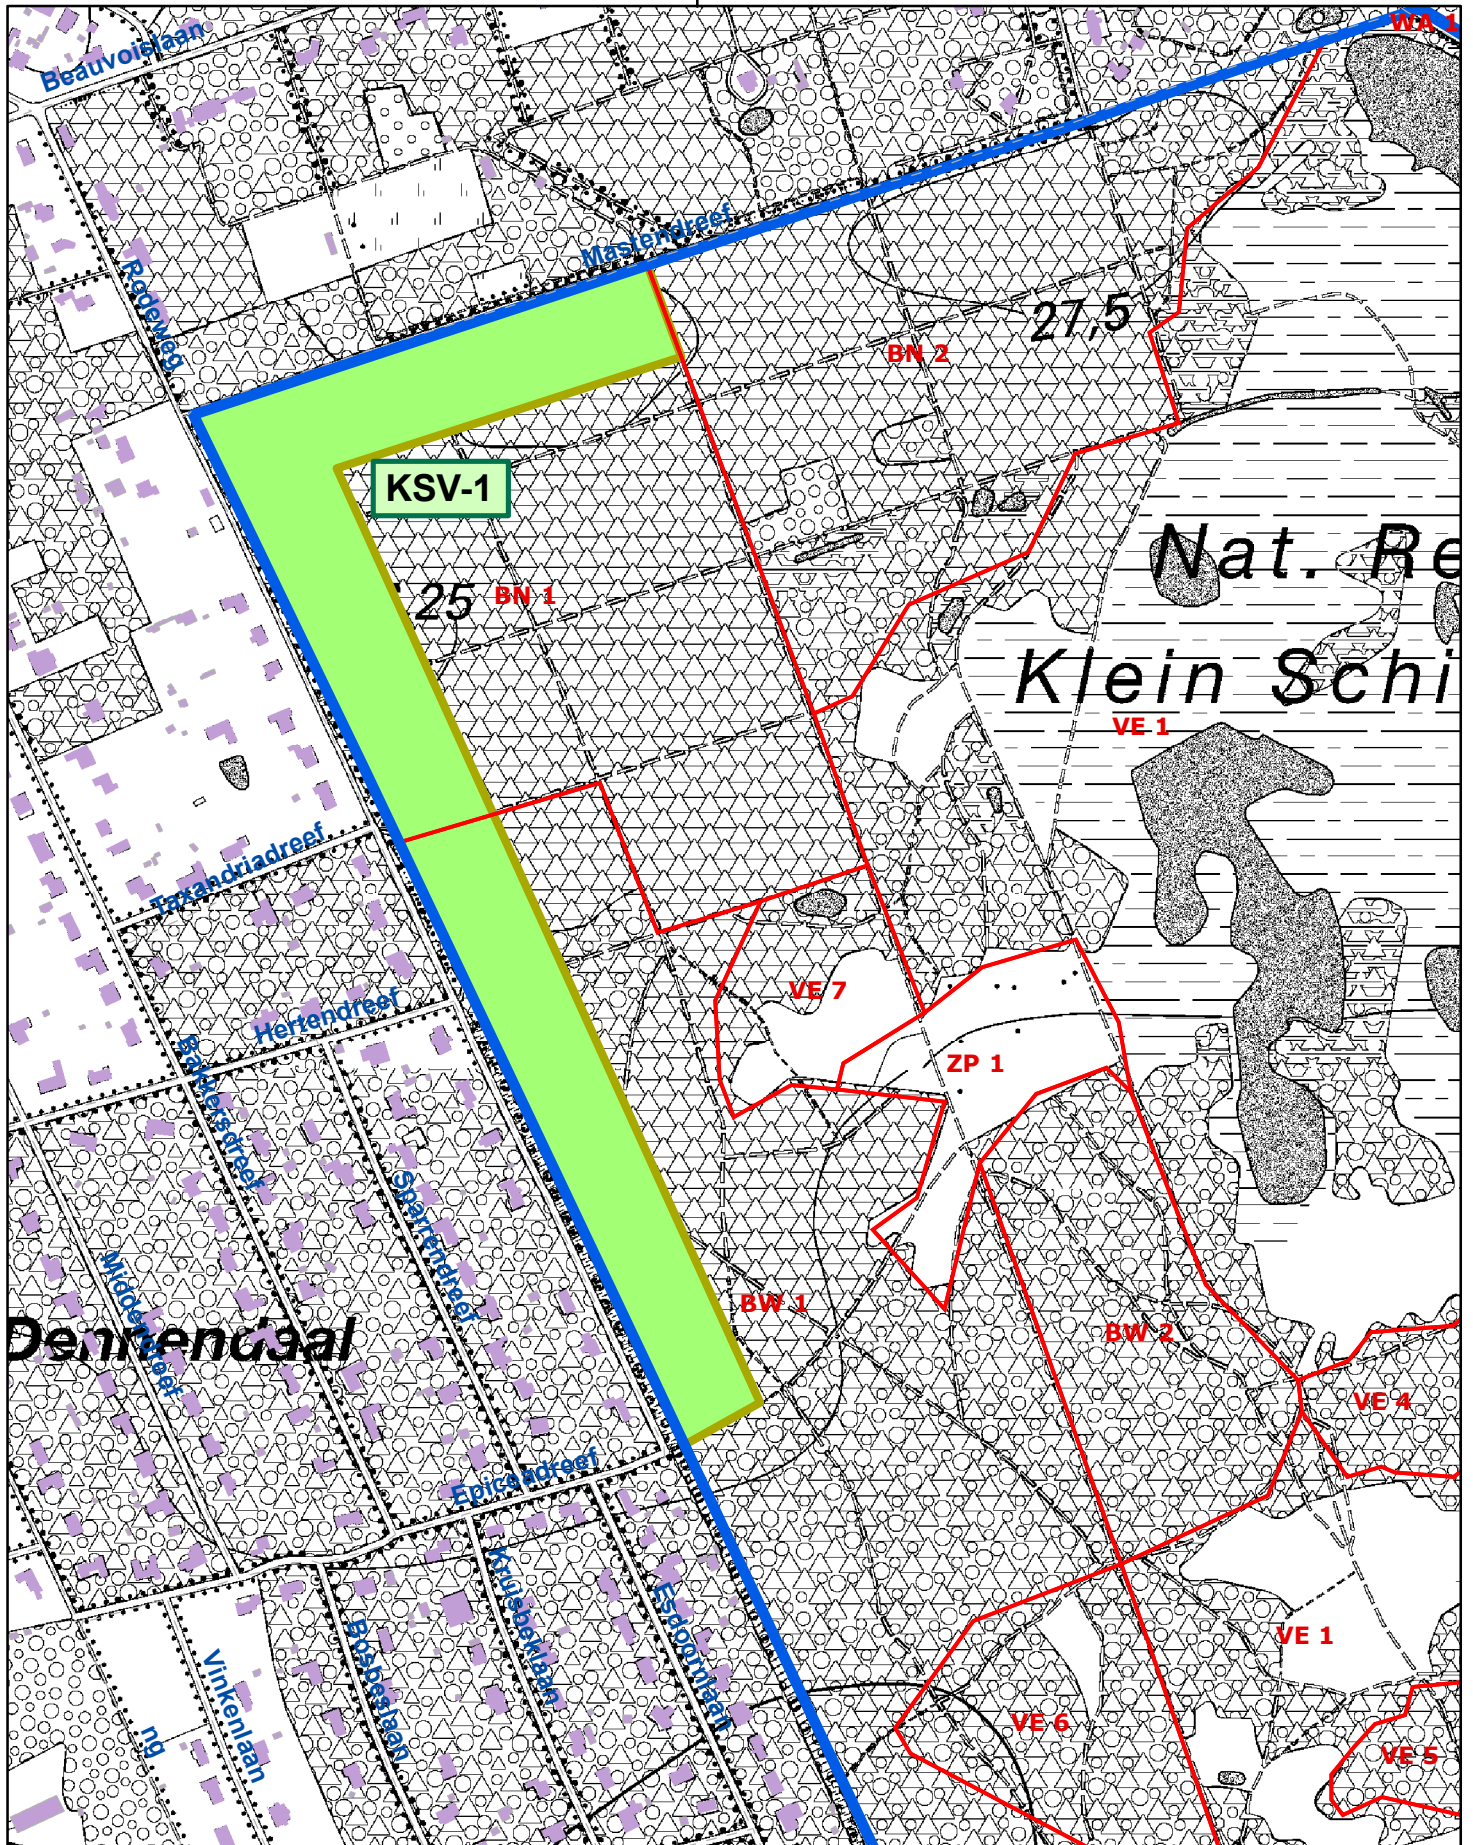

- grens domein
- 6a beheerperceel
- ABC-1 loten
- transportroute
- ruimingspiste
- S stapelplaats

OPENBARE HOUTVERKOOP

0   70   140   280 Meters