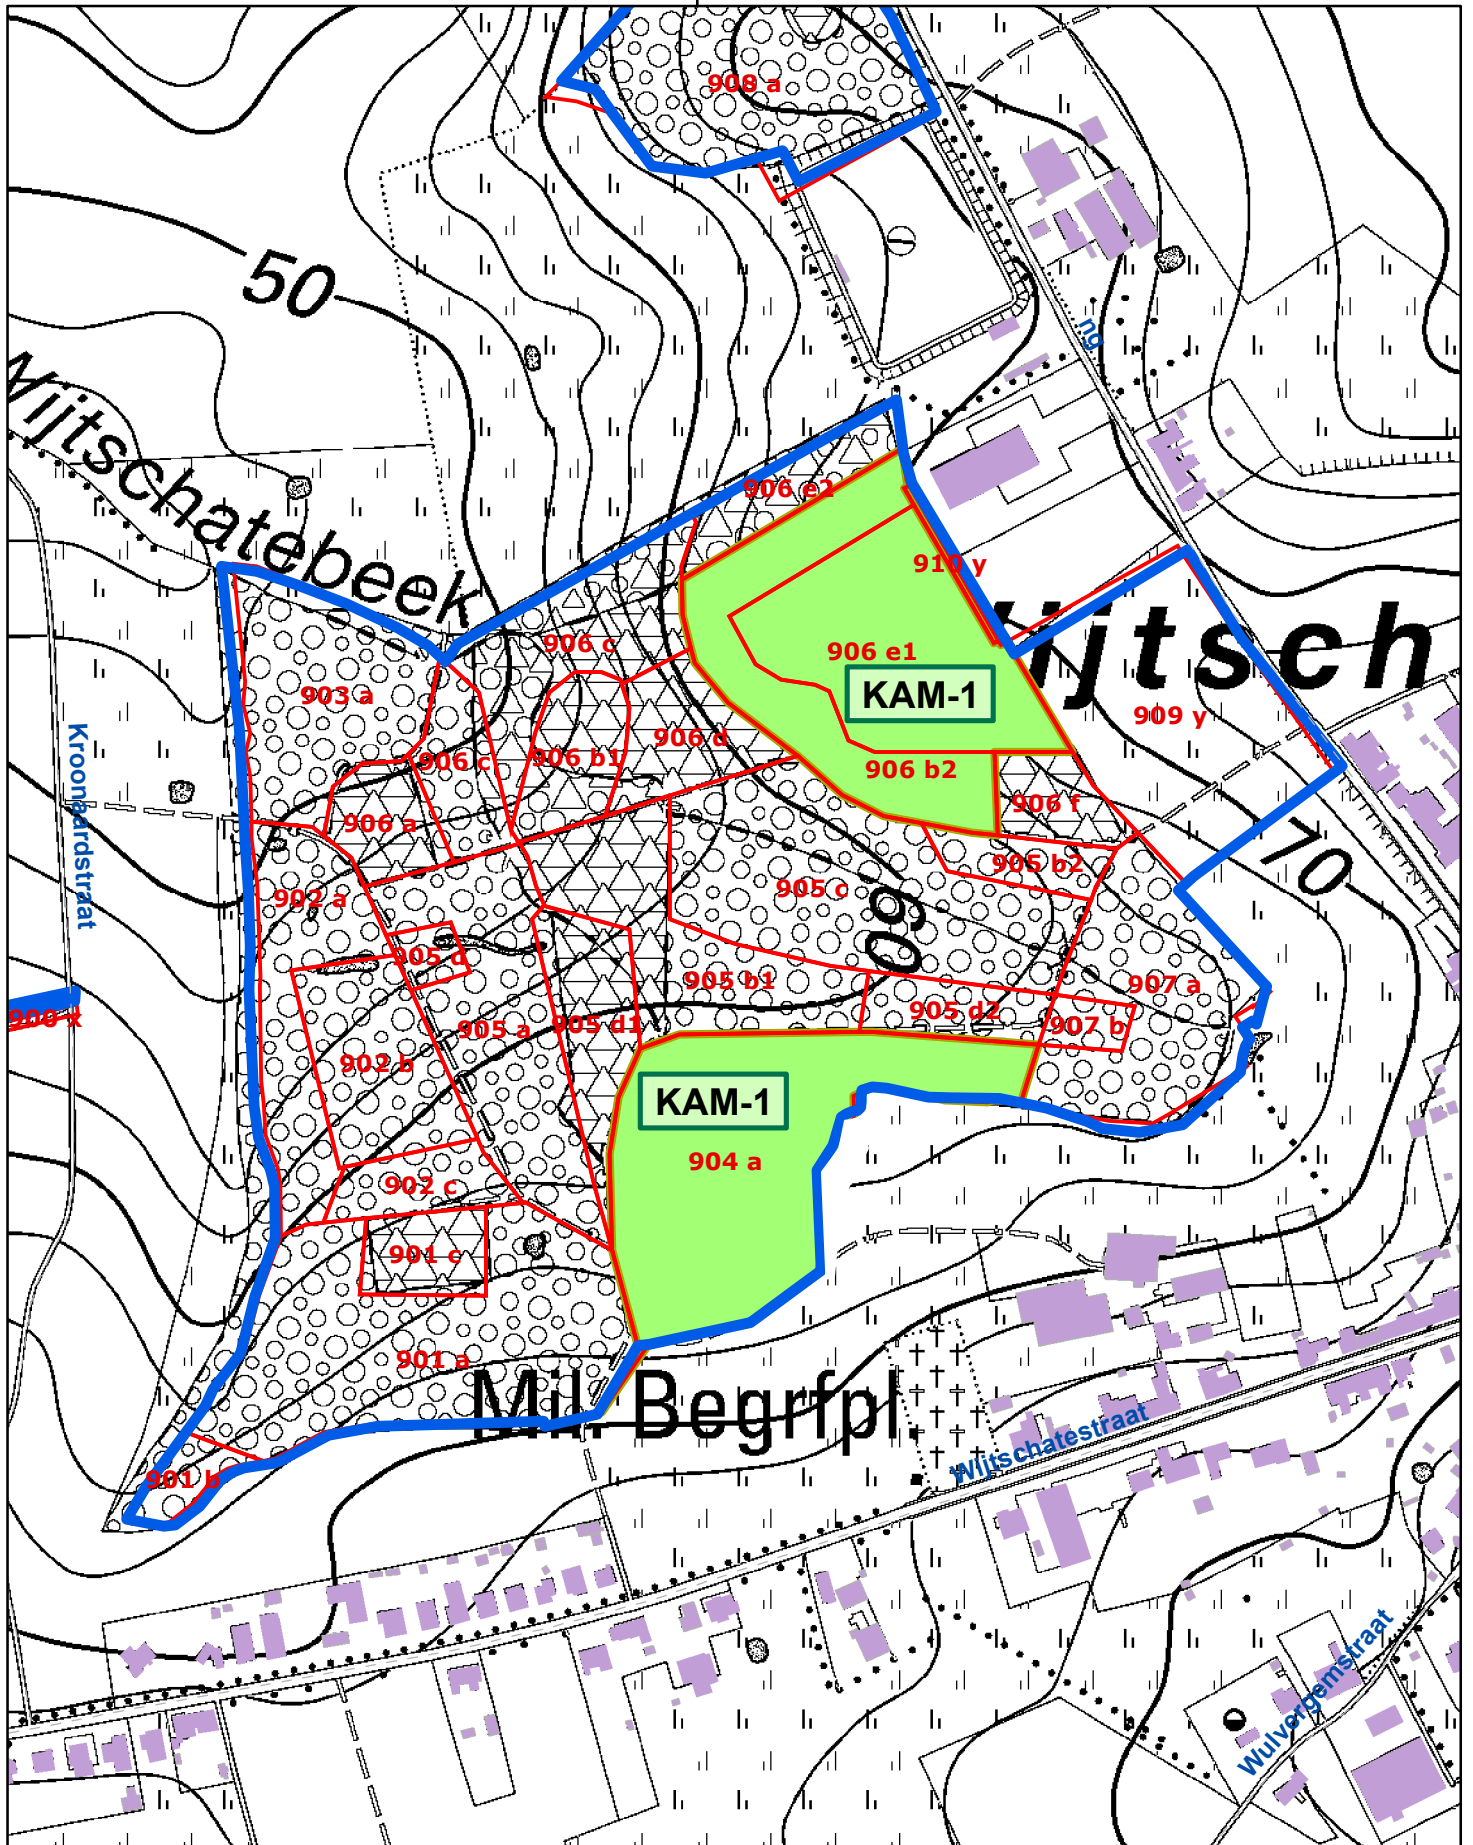

- grens domein
- 6a beheerperceel
- ABC-1 loten
- transportroute
- ruimingspiste
- S stapelplaats

OPENBARE HOUTVERKOOP

0   50   100   200 Meters