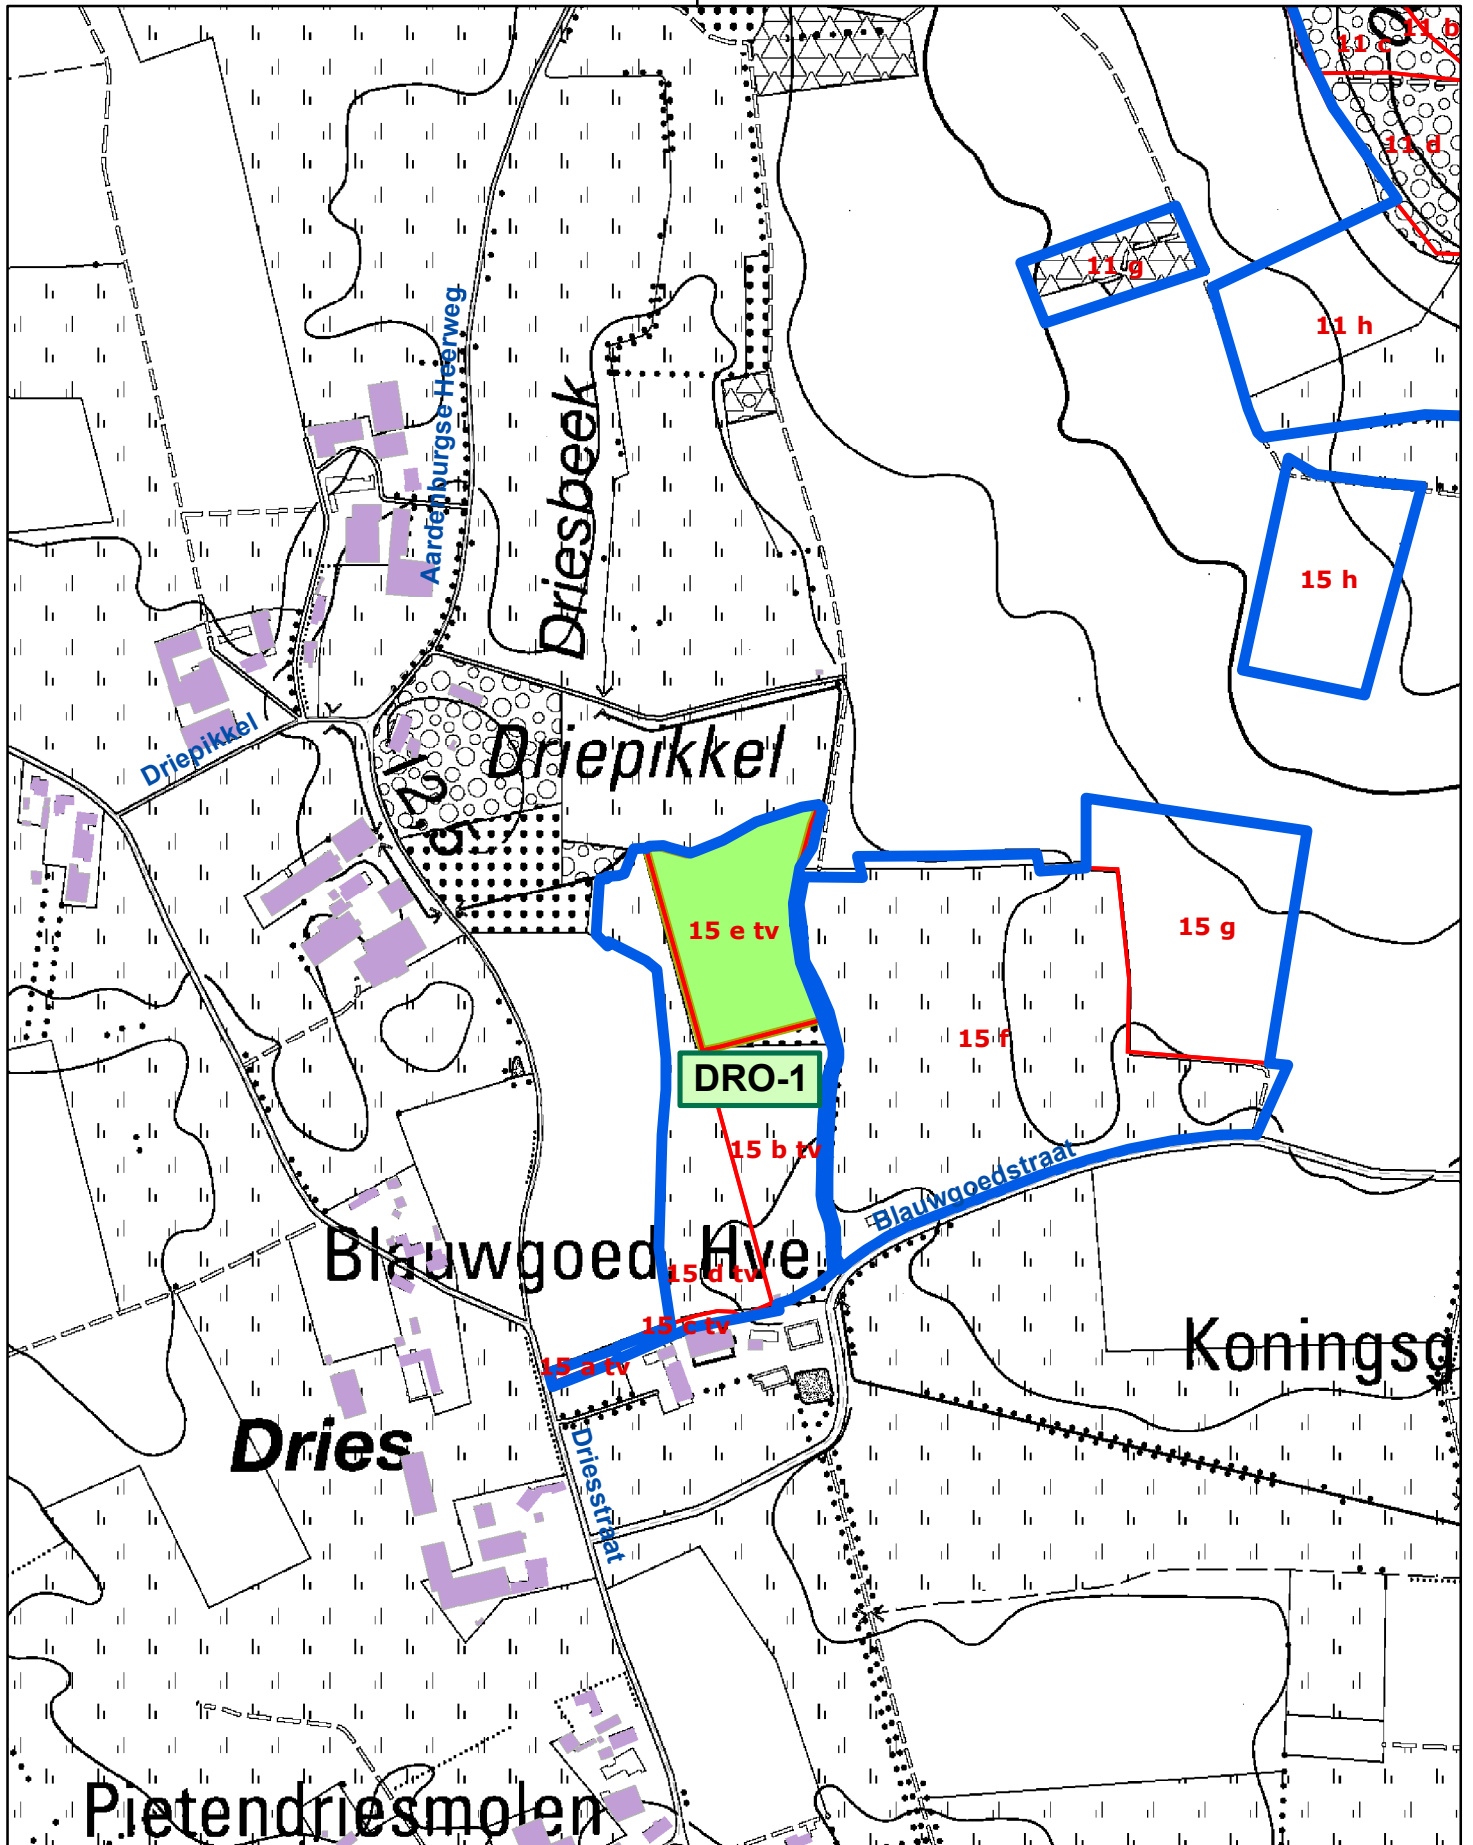

OPENBARE HOUTVERKOOP

0 62,5 125 250 Meters

- grens domein
- 6a beheerperceel
- ABC-1 loten
- transportroute
- ruimingspiste
- S stapelplaats

OPENBARE HOUTVERKOOP

0 62,5 125 250 Meters

- grens domein
- 6a beheerperceel
- ABC-1 loten
- transportroute
- ruimingspiste
- Ⓢ stapelplaats

OPENBARE HOUTVERKOOP

0 62,5 125 250 Meters

- grens domein
- 6a beheerperceel
- ABC-1 loten
- transportroute
- ruimingspiste
- S stapelplaats

OPENBARE HOUTVERKOOP

0 62,5 125 250 Meters

- grens domein
- 6a beheerperceel
- ABC-1 loten
- transportroute
- ruimingspiste
- S stapelplaats

OPENBARE HOUTVERKOOP

- grens domein
- 6a beheerperceel
- ABC-1 loten
- transportroute
- ruimingspiste
- S stapelplaats

OPENBARE HOUTVERKOOP

0 62,5 125 250 Meters

OPENBARE HOUTVERKOOP

-  grens domein
-  transportroute
-  6a beheerperceel
-  ruimingspiste
-  ABC-1 loten
-  stapelplaats