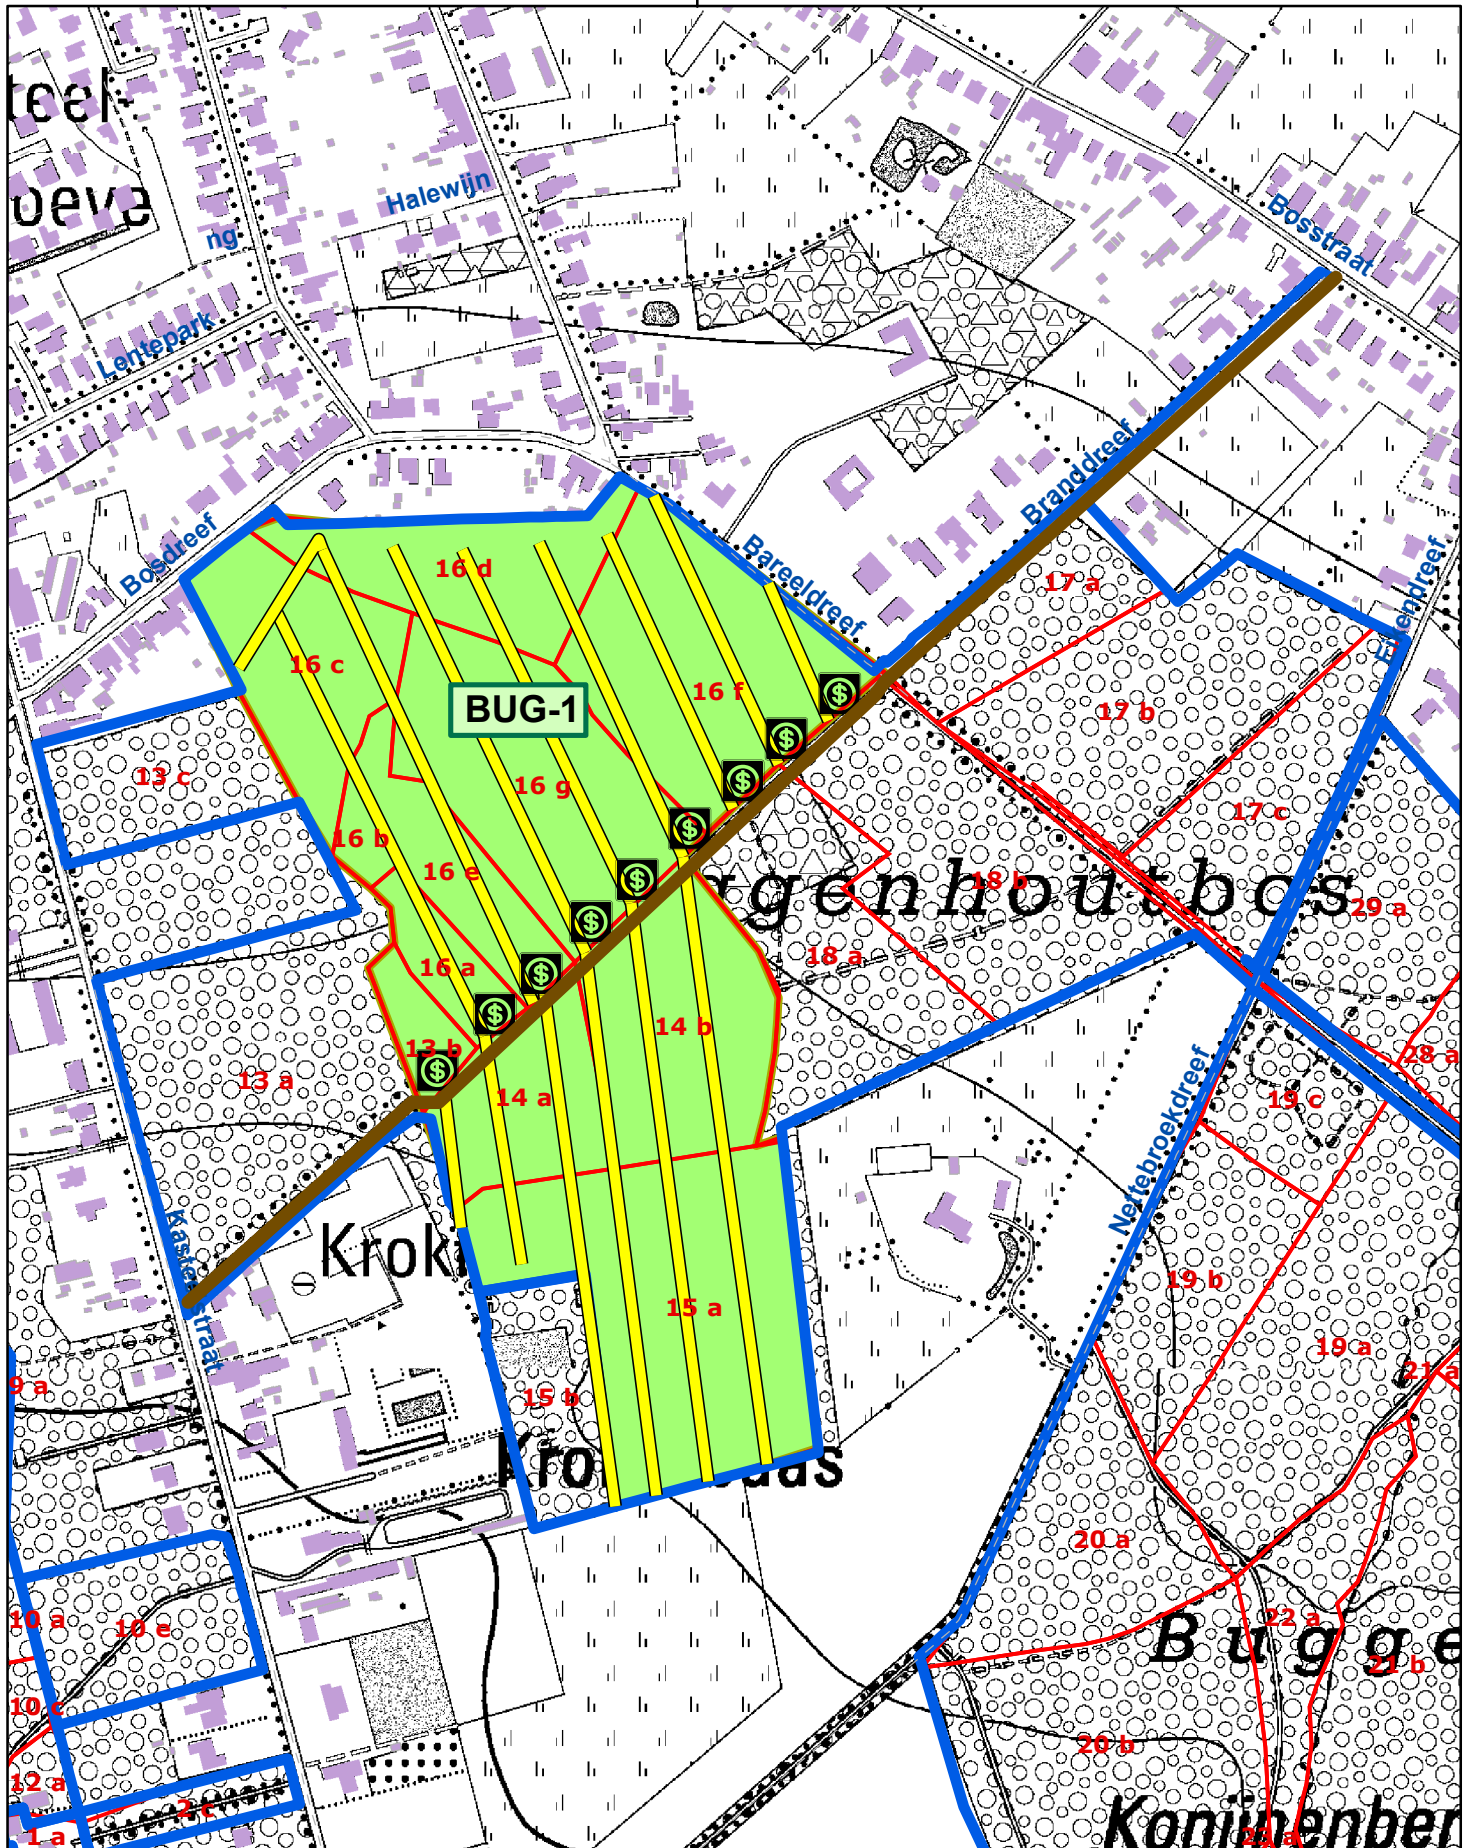

- grens domein
- 6a beheerperceel
- ABC-1 loten
- transportroute
- ruimingspiste
- $ stapelplaats

OPENBARE HOUTVERKOOP

0   62,5   125   250 Meters