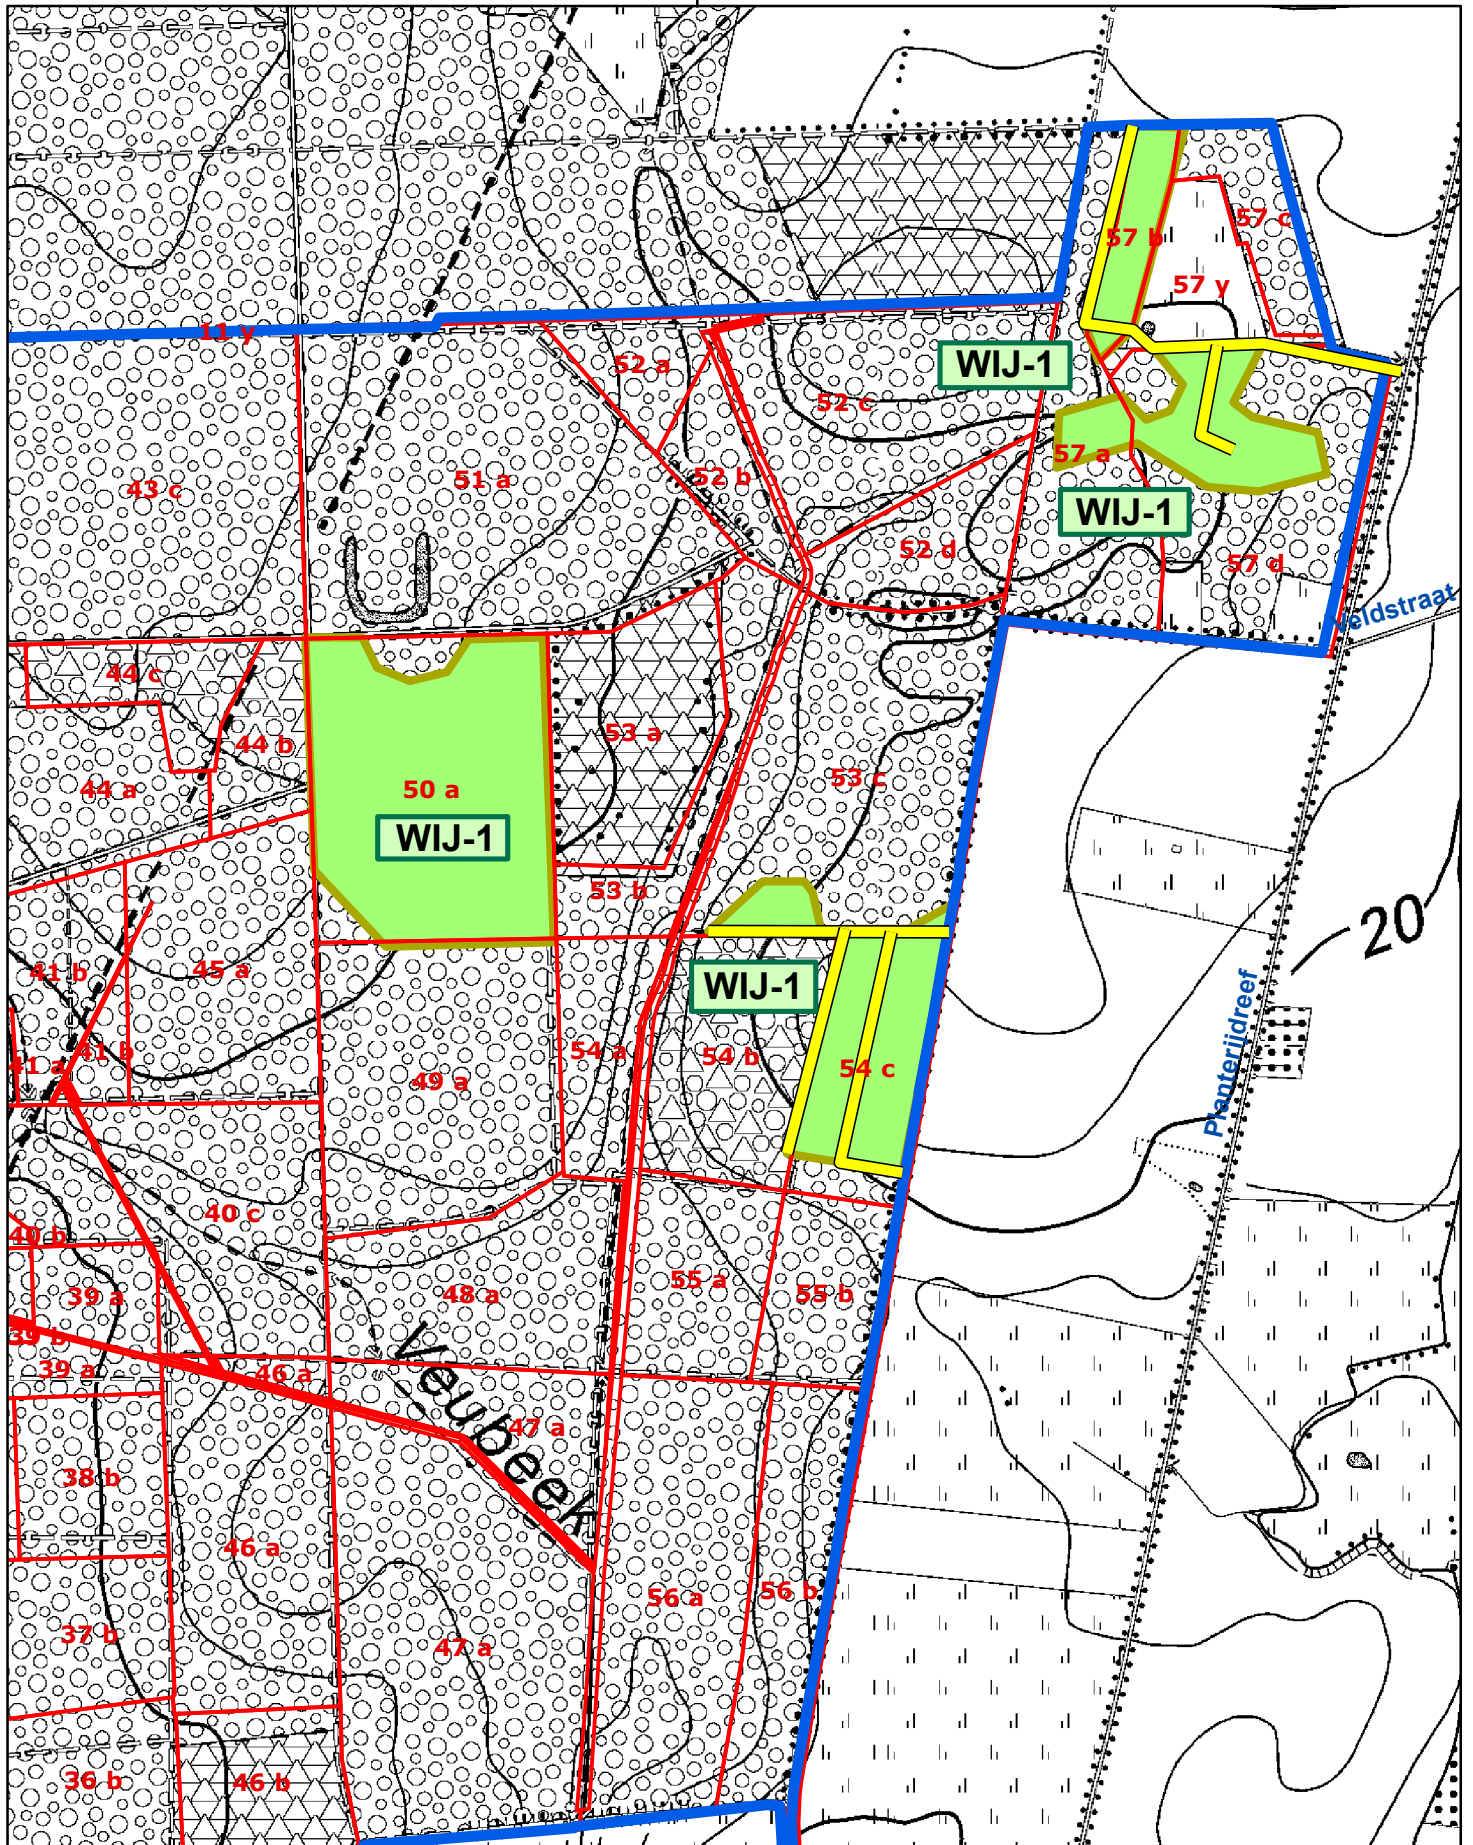

- grens domein
- 6a beheerperceel
- ABC-1 loten
- transportroute
- ruimingspiste
- S stapelplaats

OPENBARE HOUTVERKOOP

0   62,5   125   250 Meters