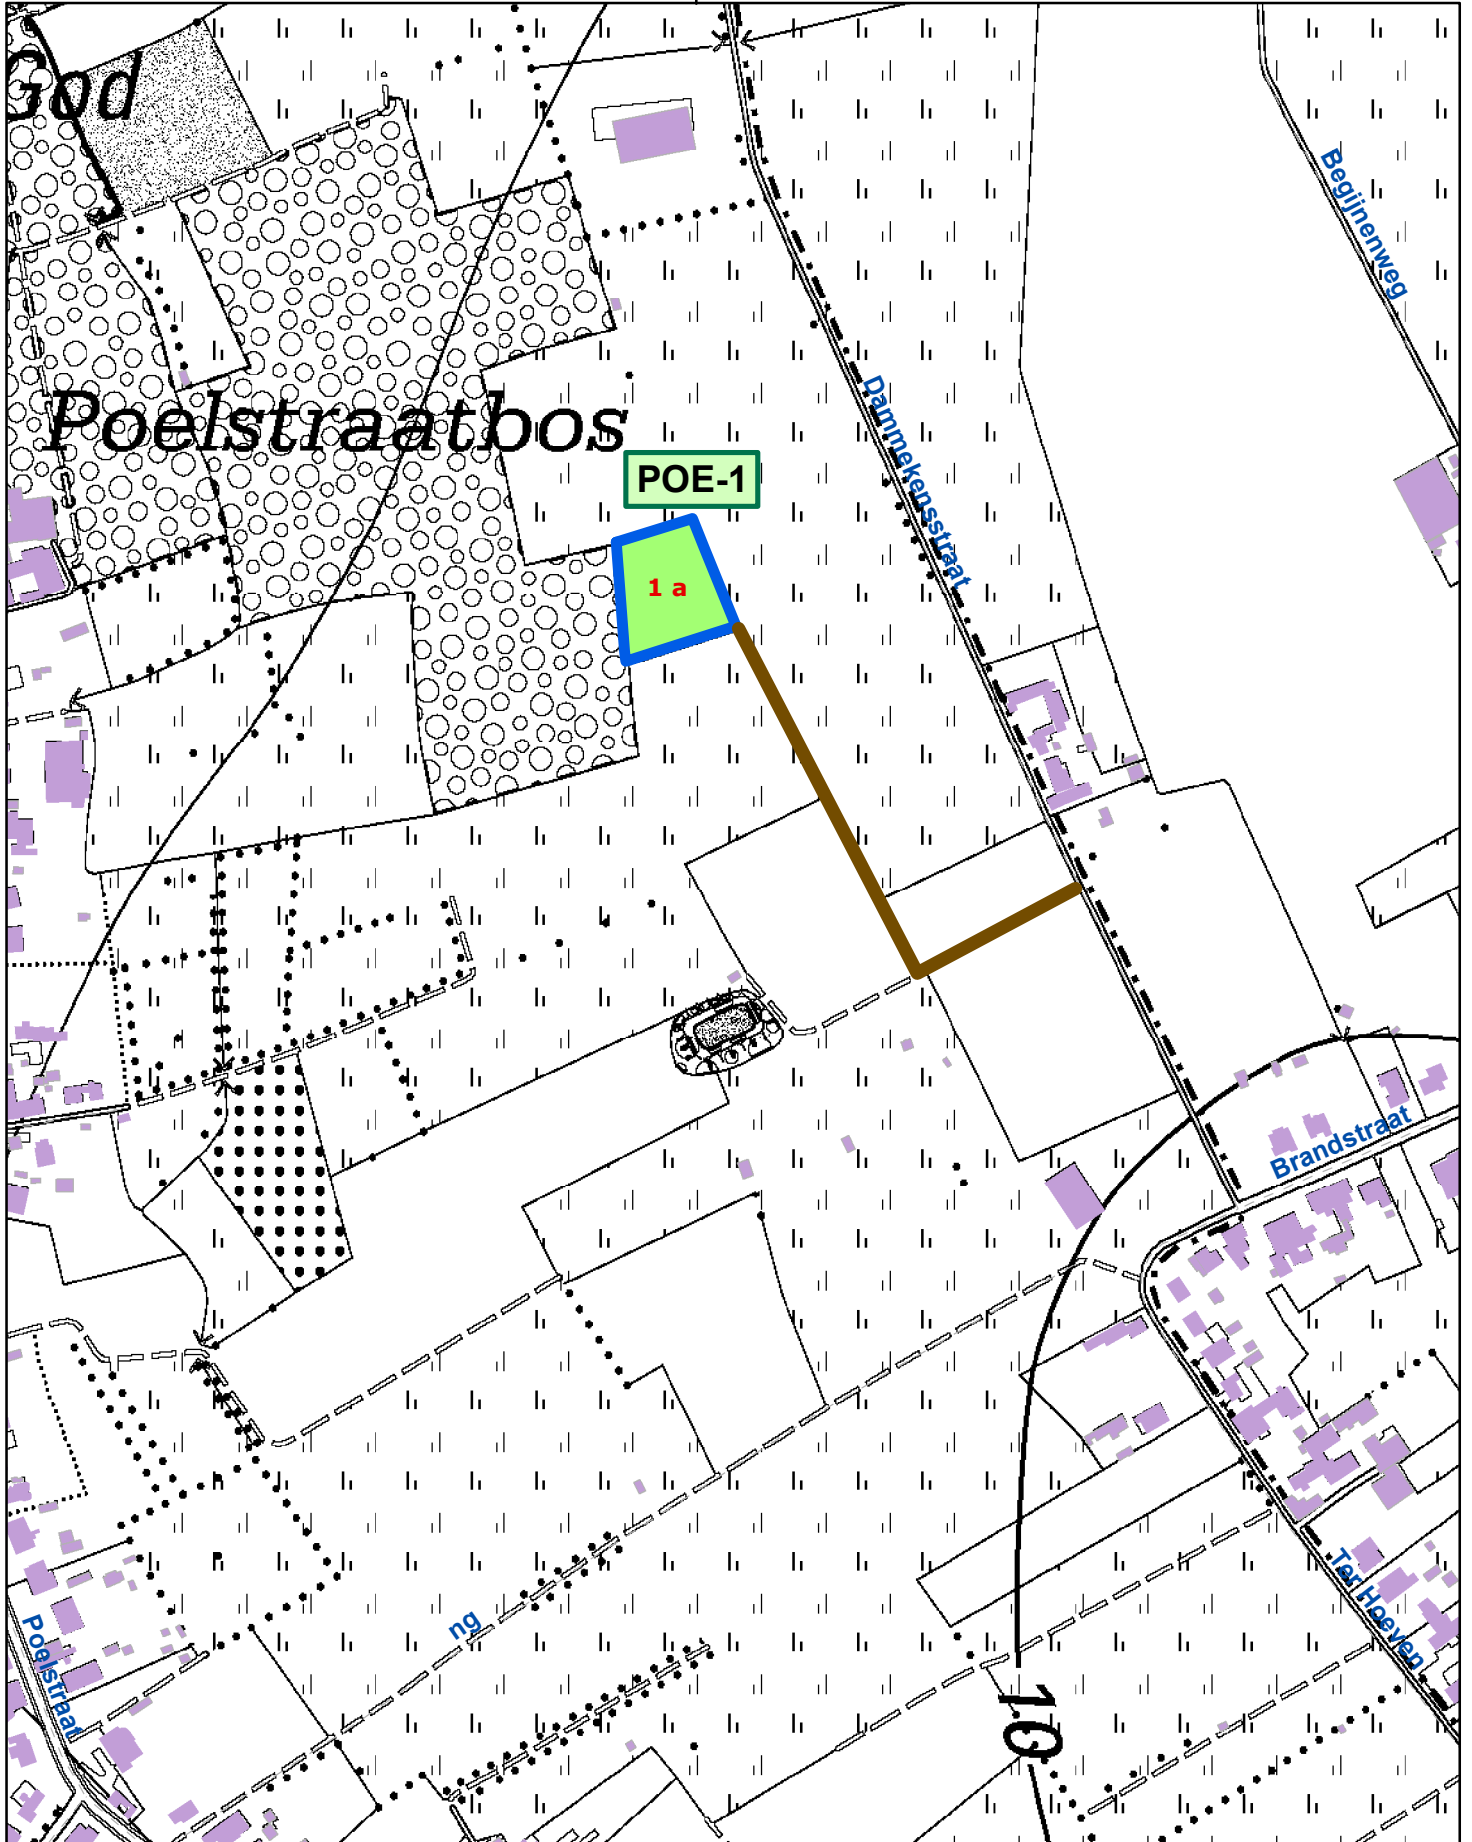

- grens domein
- 6a beheerperceel
- ABC-1 loten
- transportroute
- ruimingspiste
- S stapelplaats

OPENBARE HOUTVERKOOP

0   50   100   200 Meters