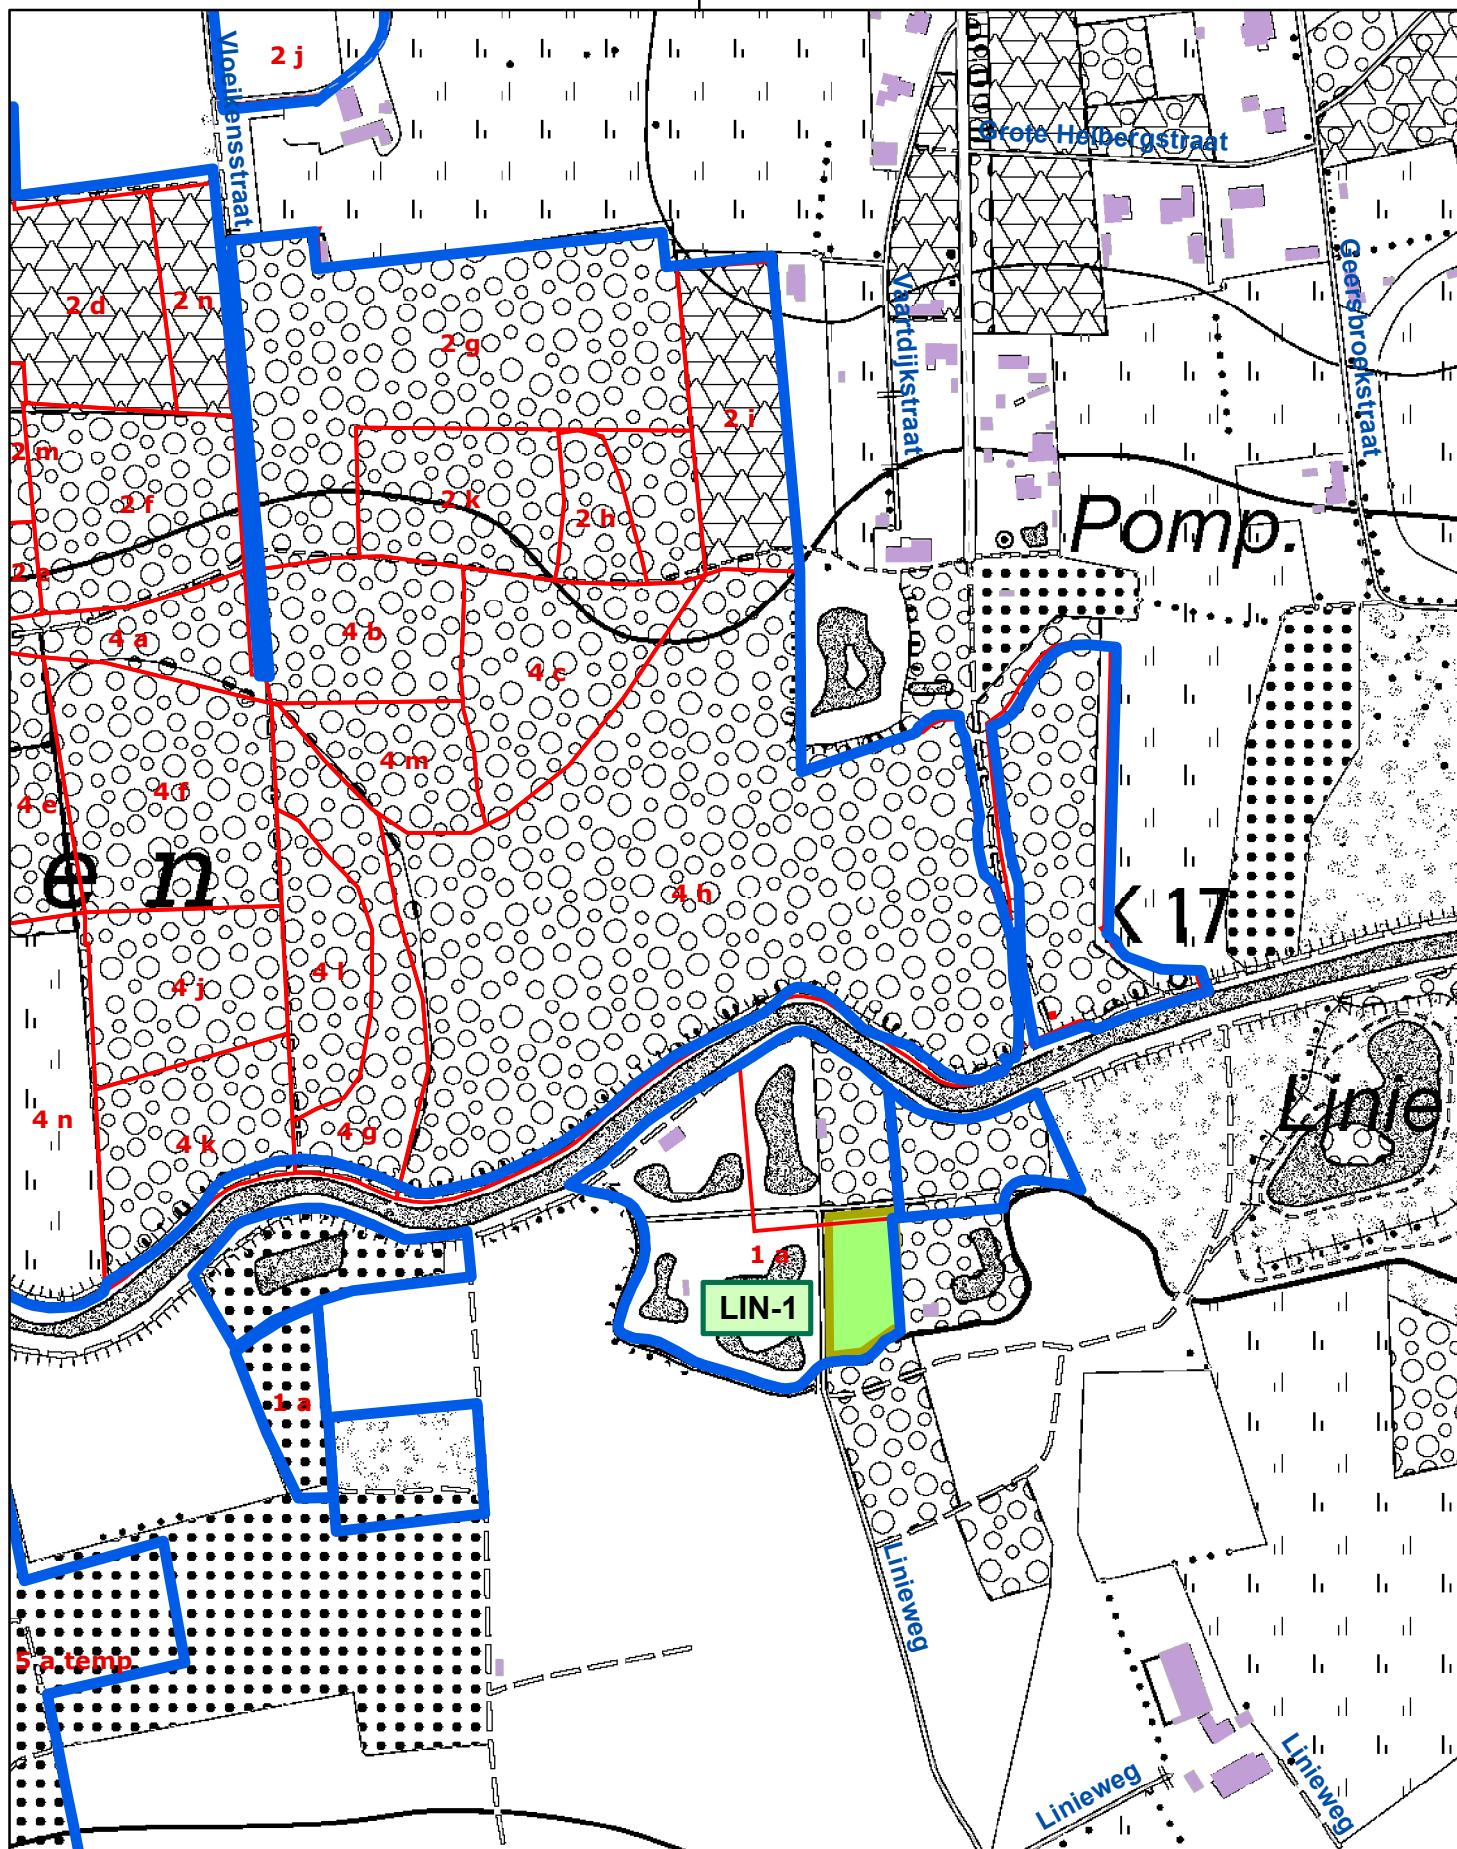

- grens domein
- 6a beheerperceel
- ABC-1 loten
- transportroute
- ruimingspiste
- S stapelplaats

OPENBARE HOUTVERKOOP

0   50   100   200 Meters