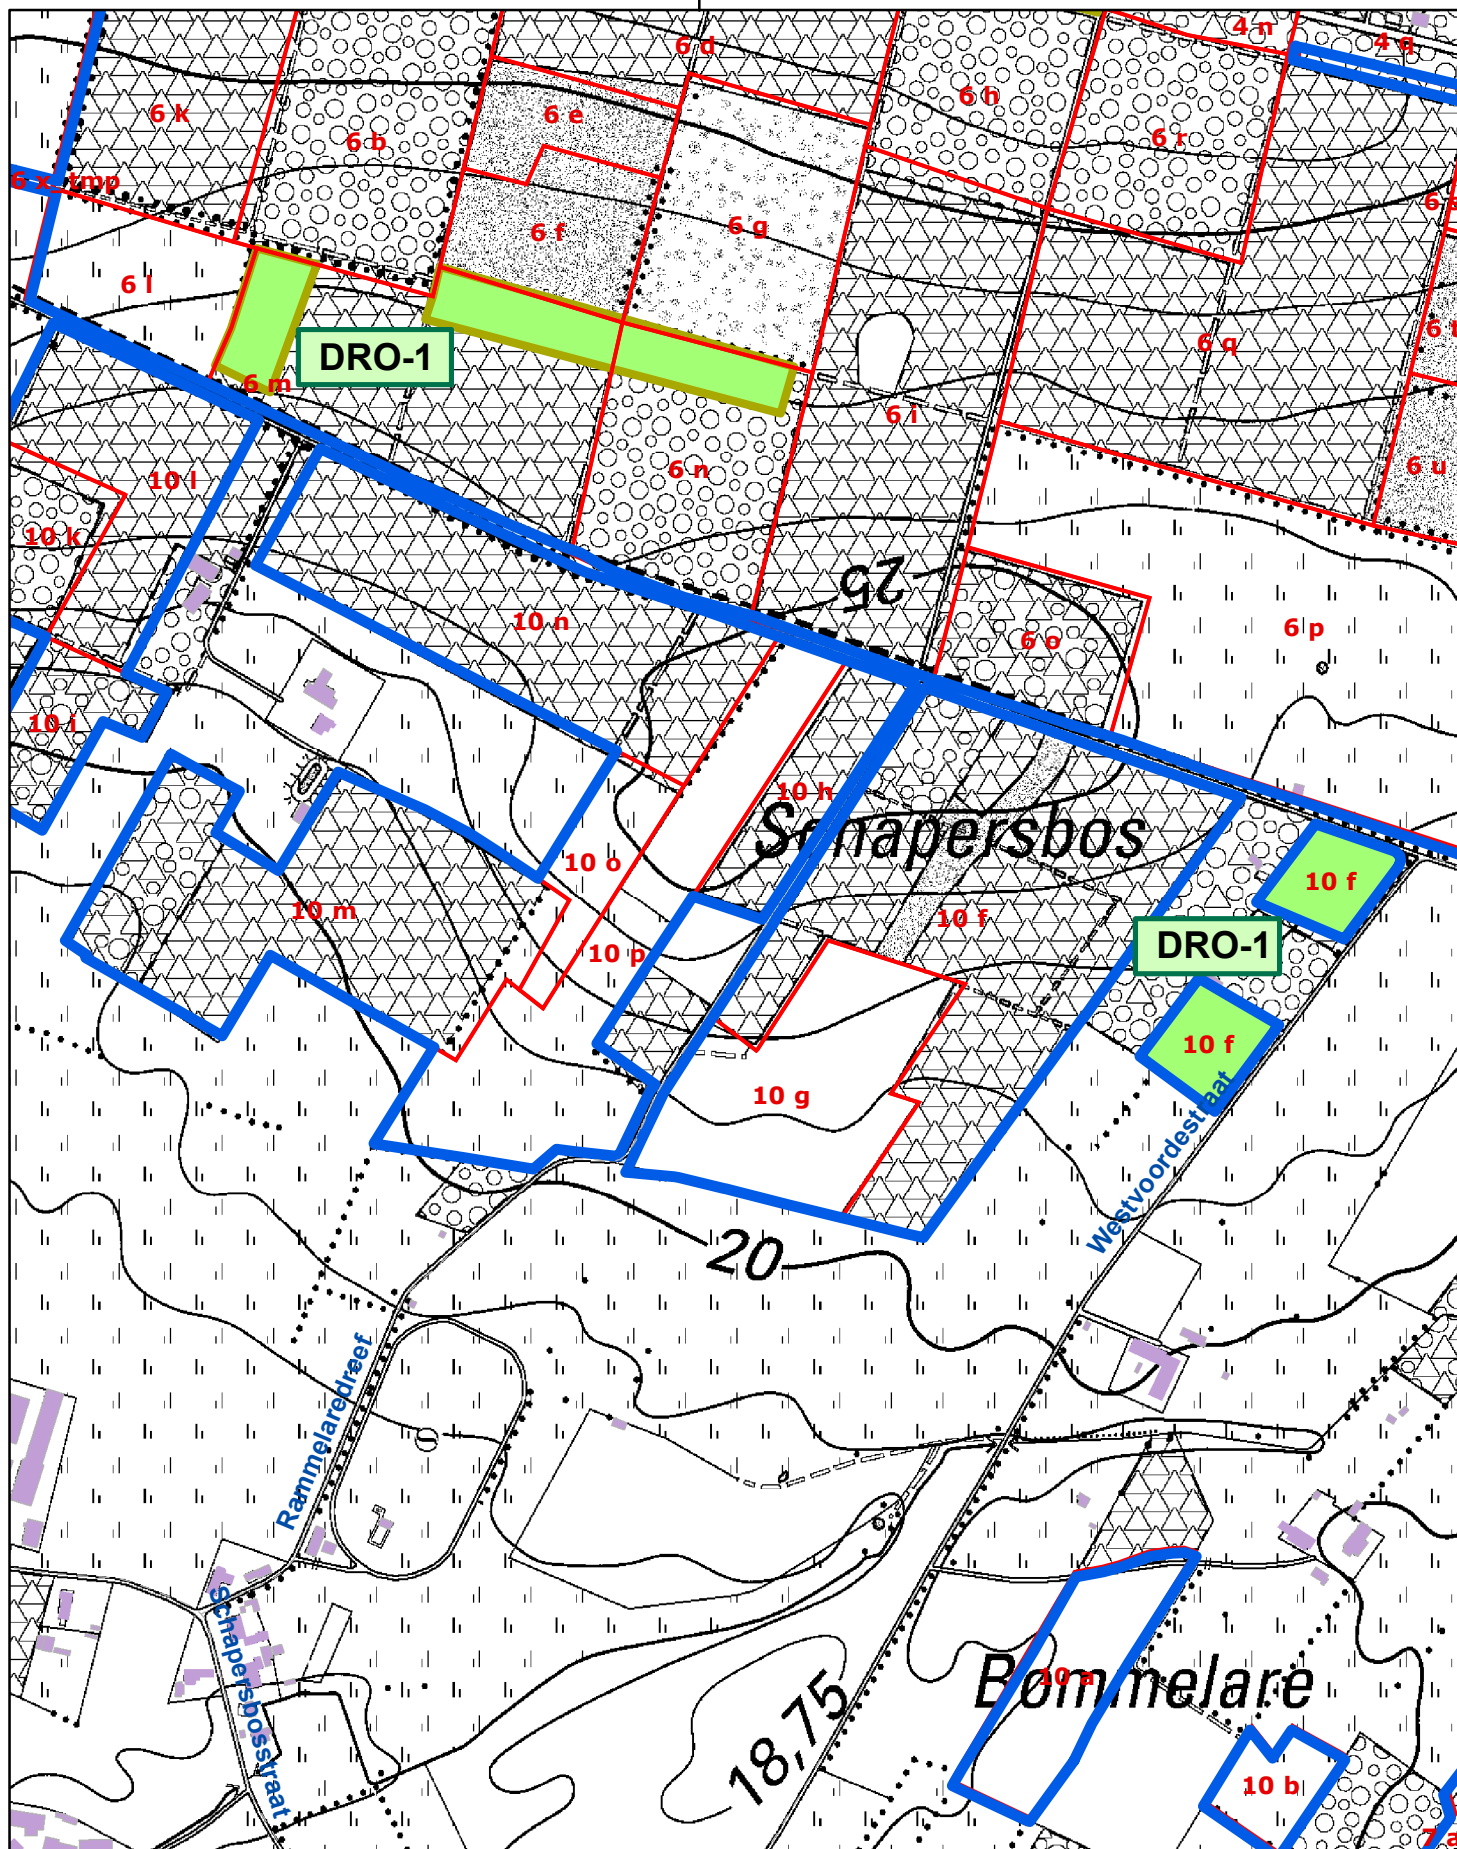

OPENBARE HOUTVERKOOP

0 62,5 125 250 Meters

- grens domein
- 6a beheerperceel
- ABC-1 loten
- transportroute
- ruimingspiste
- S stapelplaats

OPENBARE HOUTVERKOOP

0 62,5 125 250 Meters

- grens domein
- 6a beheerperceel
- ABC-1 loten
- transportroute
- ruimingspiste
- Ⓢ stapelplaats

OPENBARE HOUTVERKOOP

0 62,5 125 250 Meters

- grens domein
- 6a beheerperceel
- ABC-1 loten
- transportroute
- ruimingspiste
- S stapelplaats

OPENBARE HOUTVERKOOP

0 62,5 125 250 Meters

- grens domein
- 6a beheerperceel
- ABC-1 loten
- transportroute
- ruimingspiste
- S stapelplaats

OPENBARE HOUTVERKOOP

- grens domein
- 6a beheerperceel
- ABC-1 loten
- transportroute
- ruimingspiste
- S stapelplaats

OPENBARE HOUTVERKOOP

0 62,5 125 250 Meters

OPENBARE HOUTVERKOOP

-  grens domein
-  transportroute
-  6a beheerperceel
-  ruimingspiste
-  ABC-1 loten
-  stapelplaats