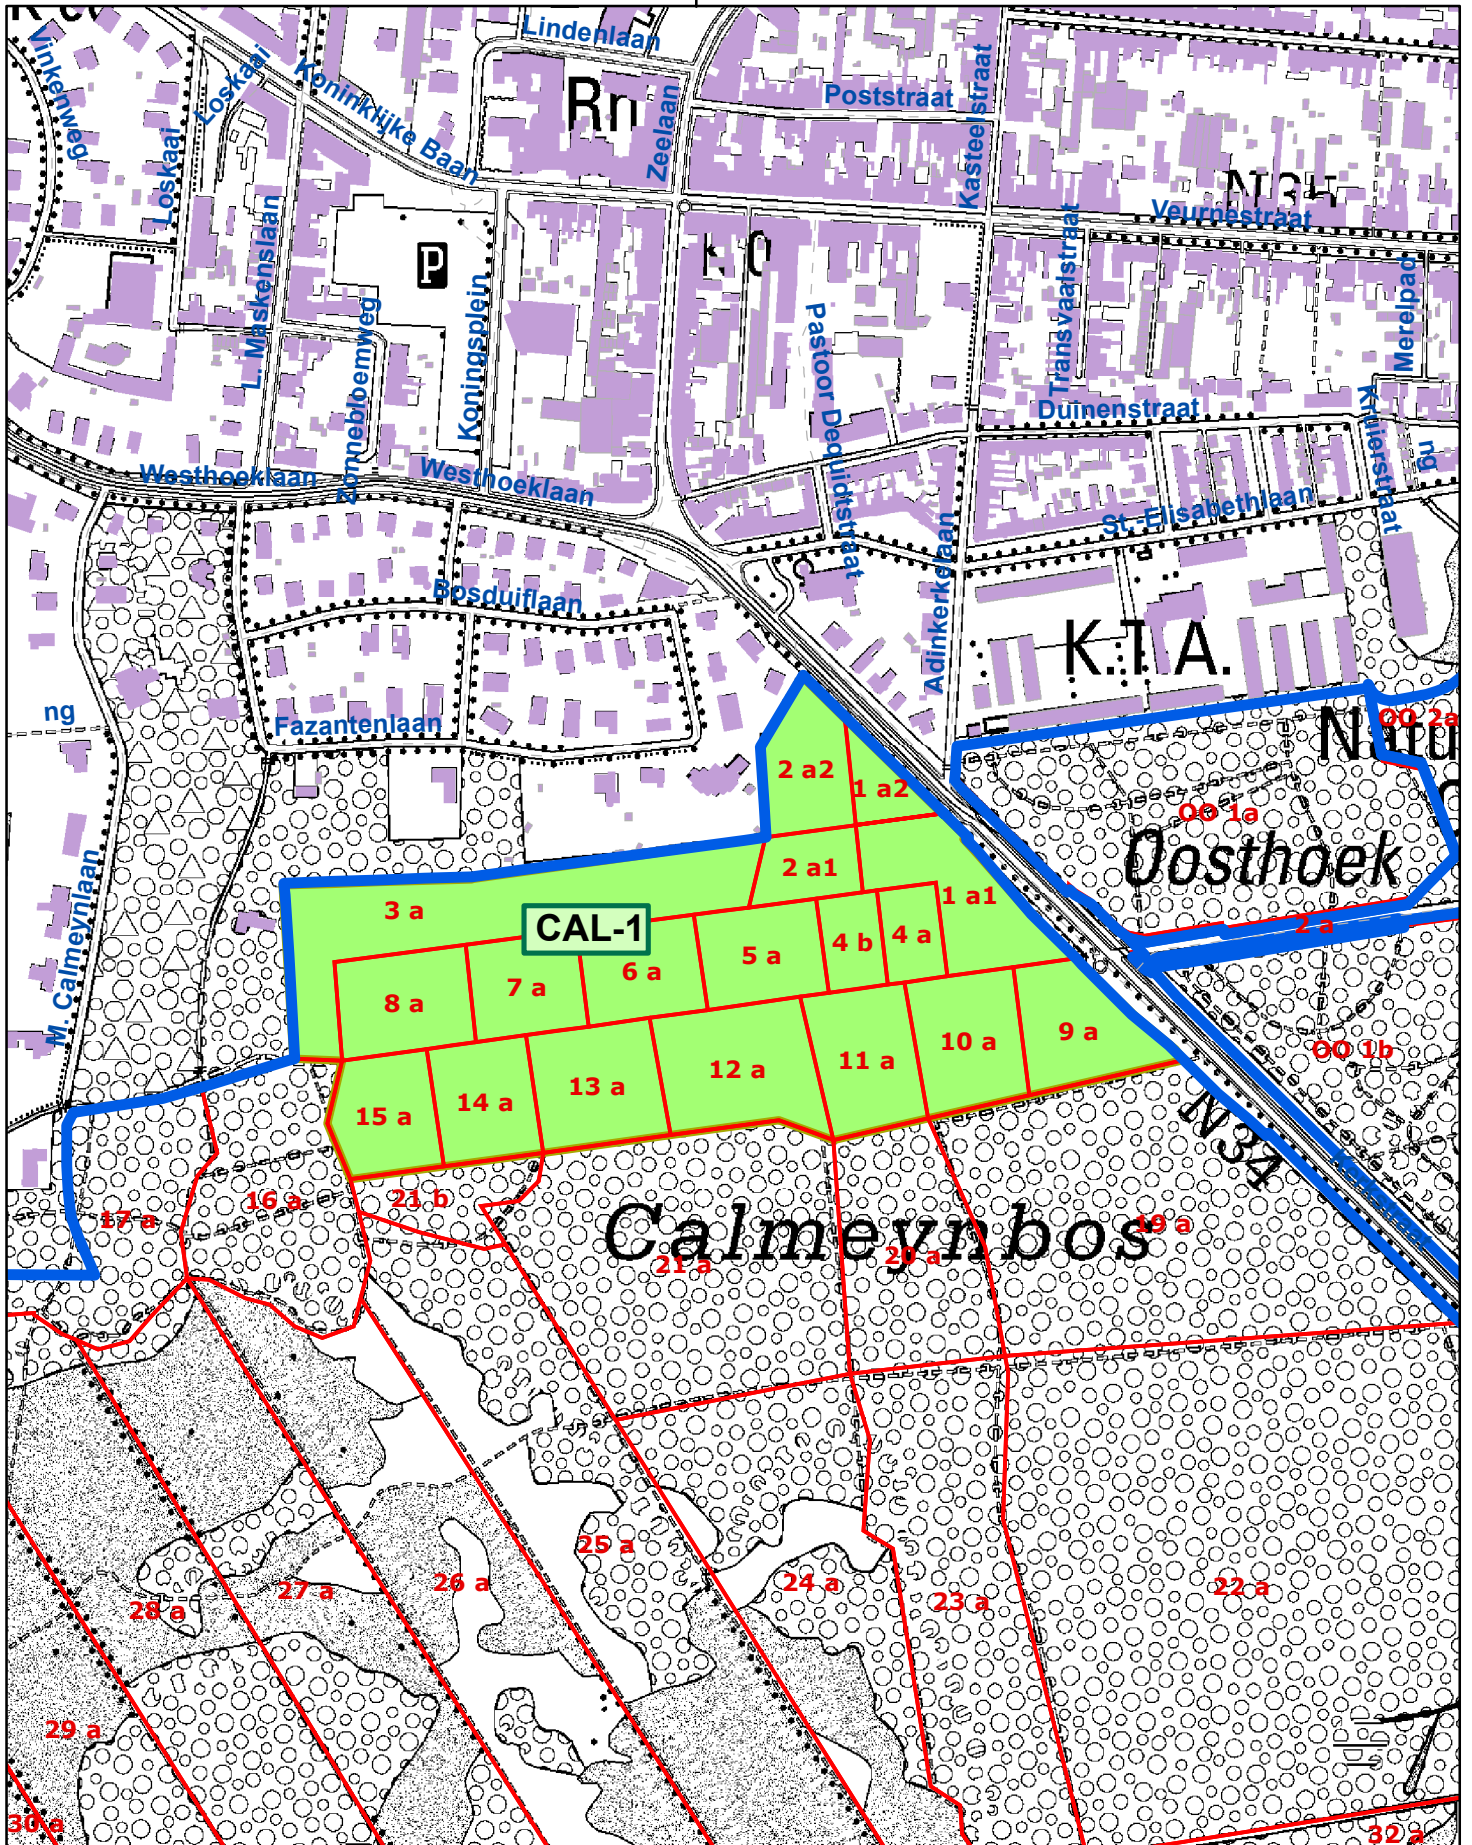

**AGENTSCHAP
NATUUR & BOS**

Vlaanderen
is natuur

**Liggings- en exploitatieplannen
openbare houtverkoop**

04/06/2024

- grens domein
- 6a beheerperceel
- ABC-1 loten
- transportroute
- ruimingspiste
- stapelplaats

OPENBARE HOUTVERKOOP

0 62,5 125 250 Meters

- grens domein
- 6a beheerperceel
- ABC-1 loten
- transportroute
- ruimingspiste
- S stapelplaats

OPENBARE HOUTVERKOOPT

0 50 100 200 Meters

OPENBARE HOUTVERKOOP

-  grens domein
-  transportroute
-  6a beheerperceel
-  ruimingspiste
-  ABC-1 loten
-  stapelplaats