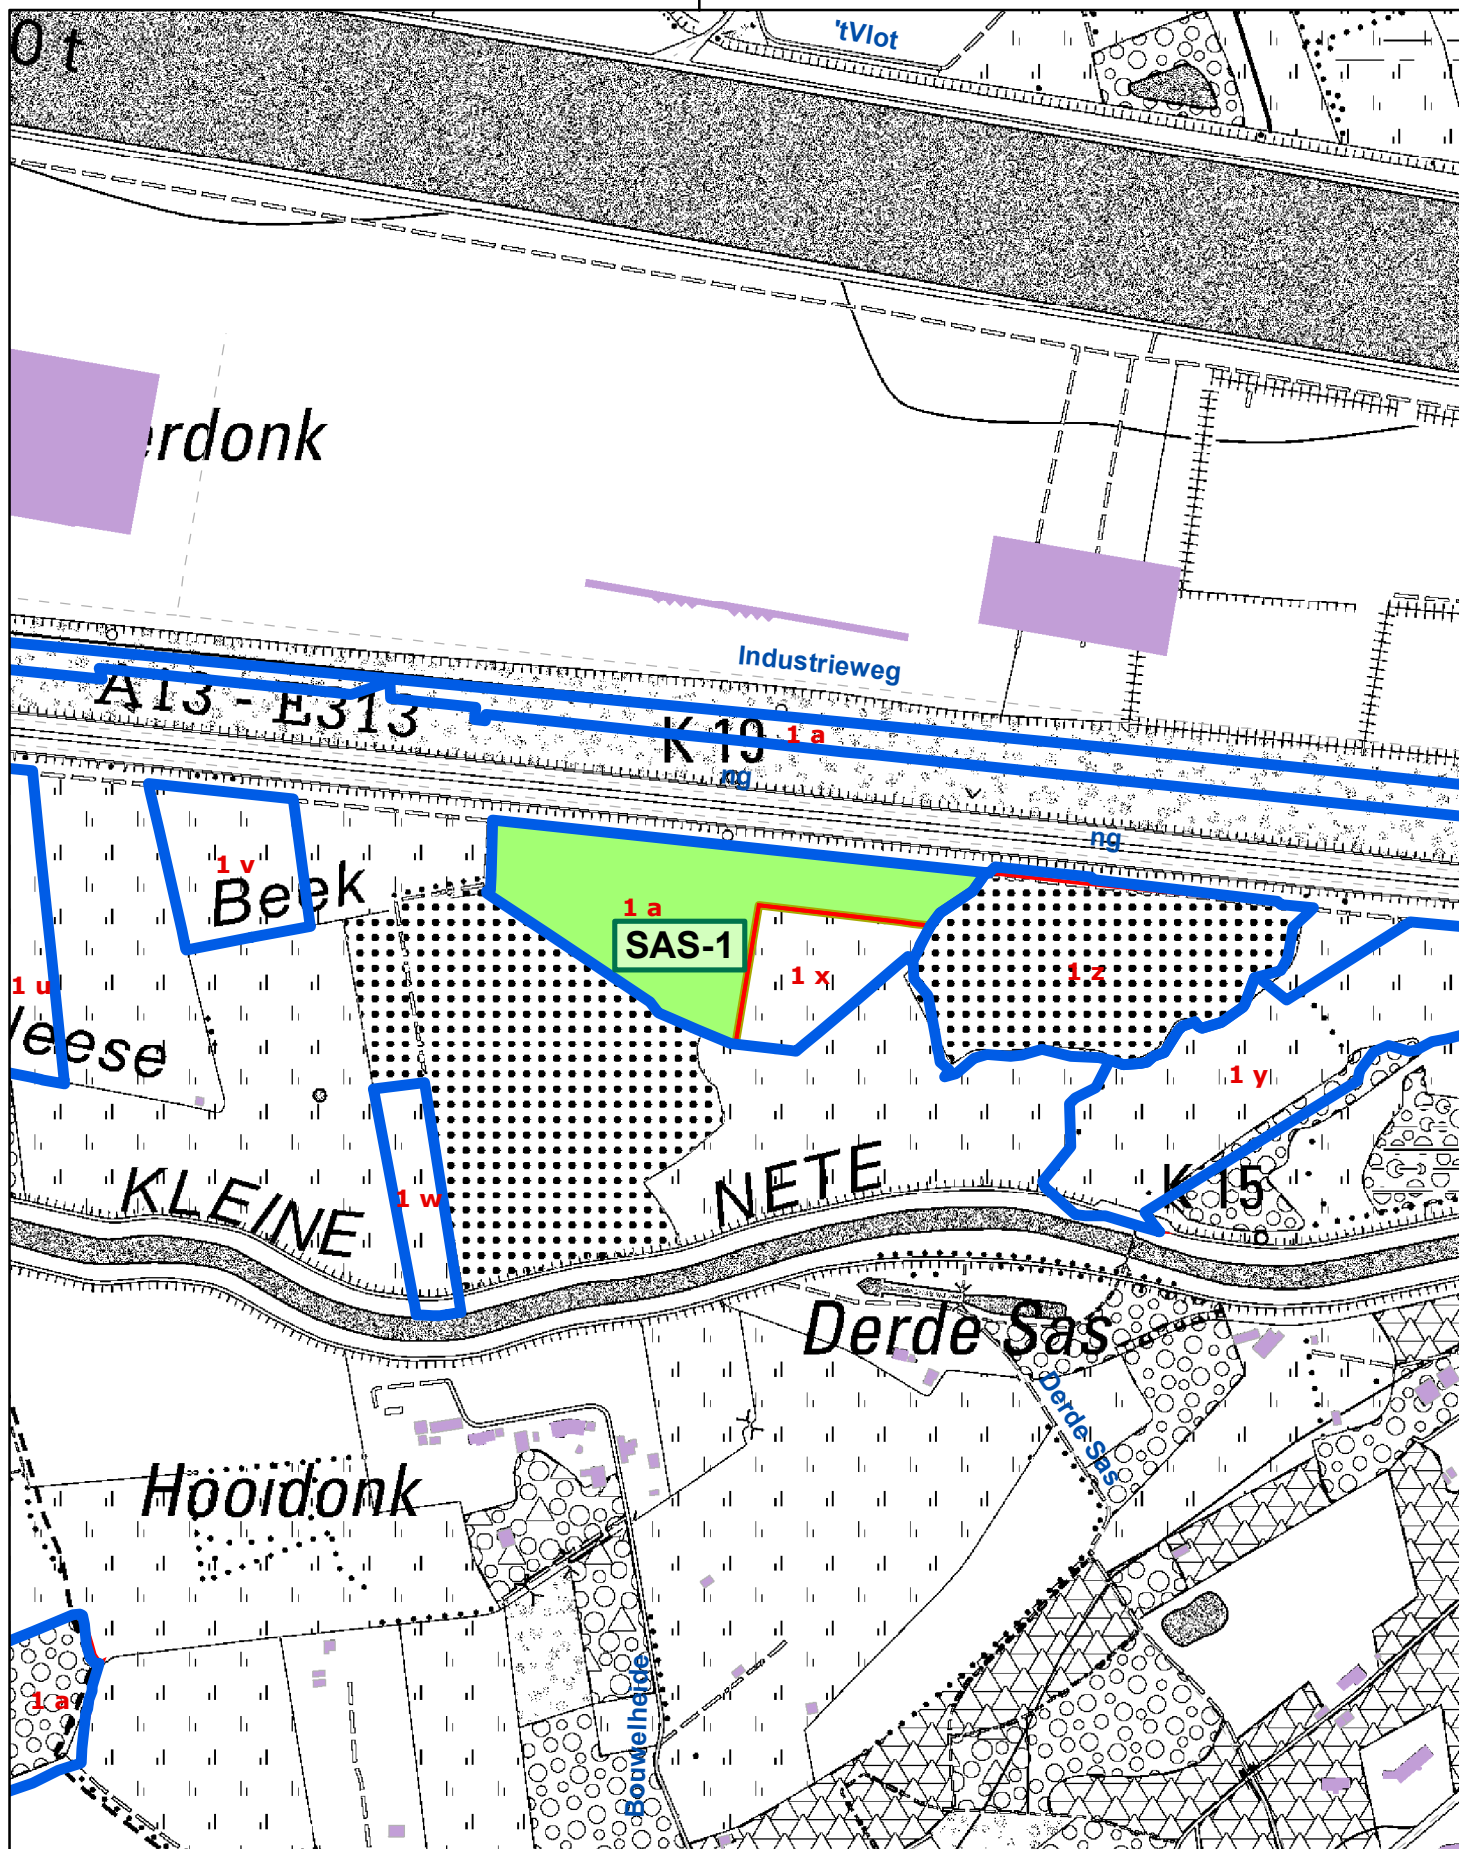

- grens domein
- 6a beheerperceel
- ABC-1 loten
- transportroute
- ruimingspiste
- S stapelplaats

OPENBARE HOUTVERKOOP

0   62,5   125   250 Meters