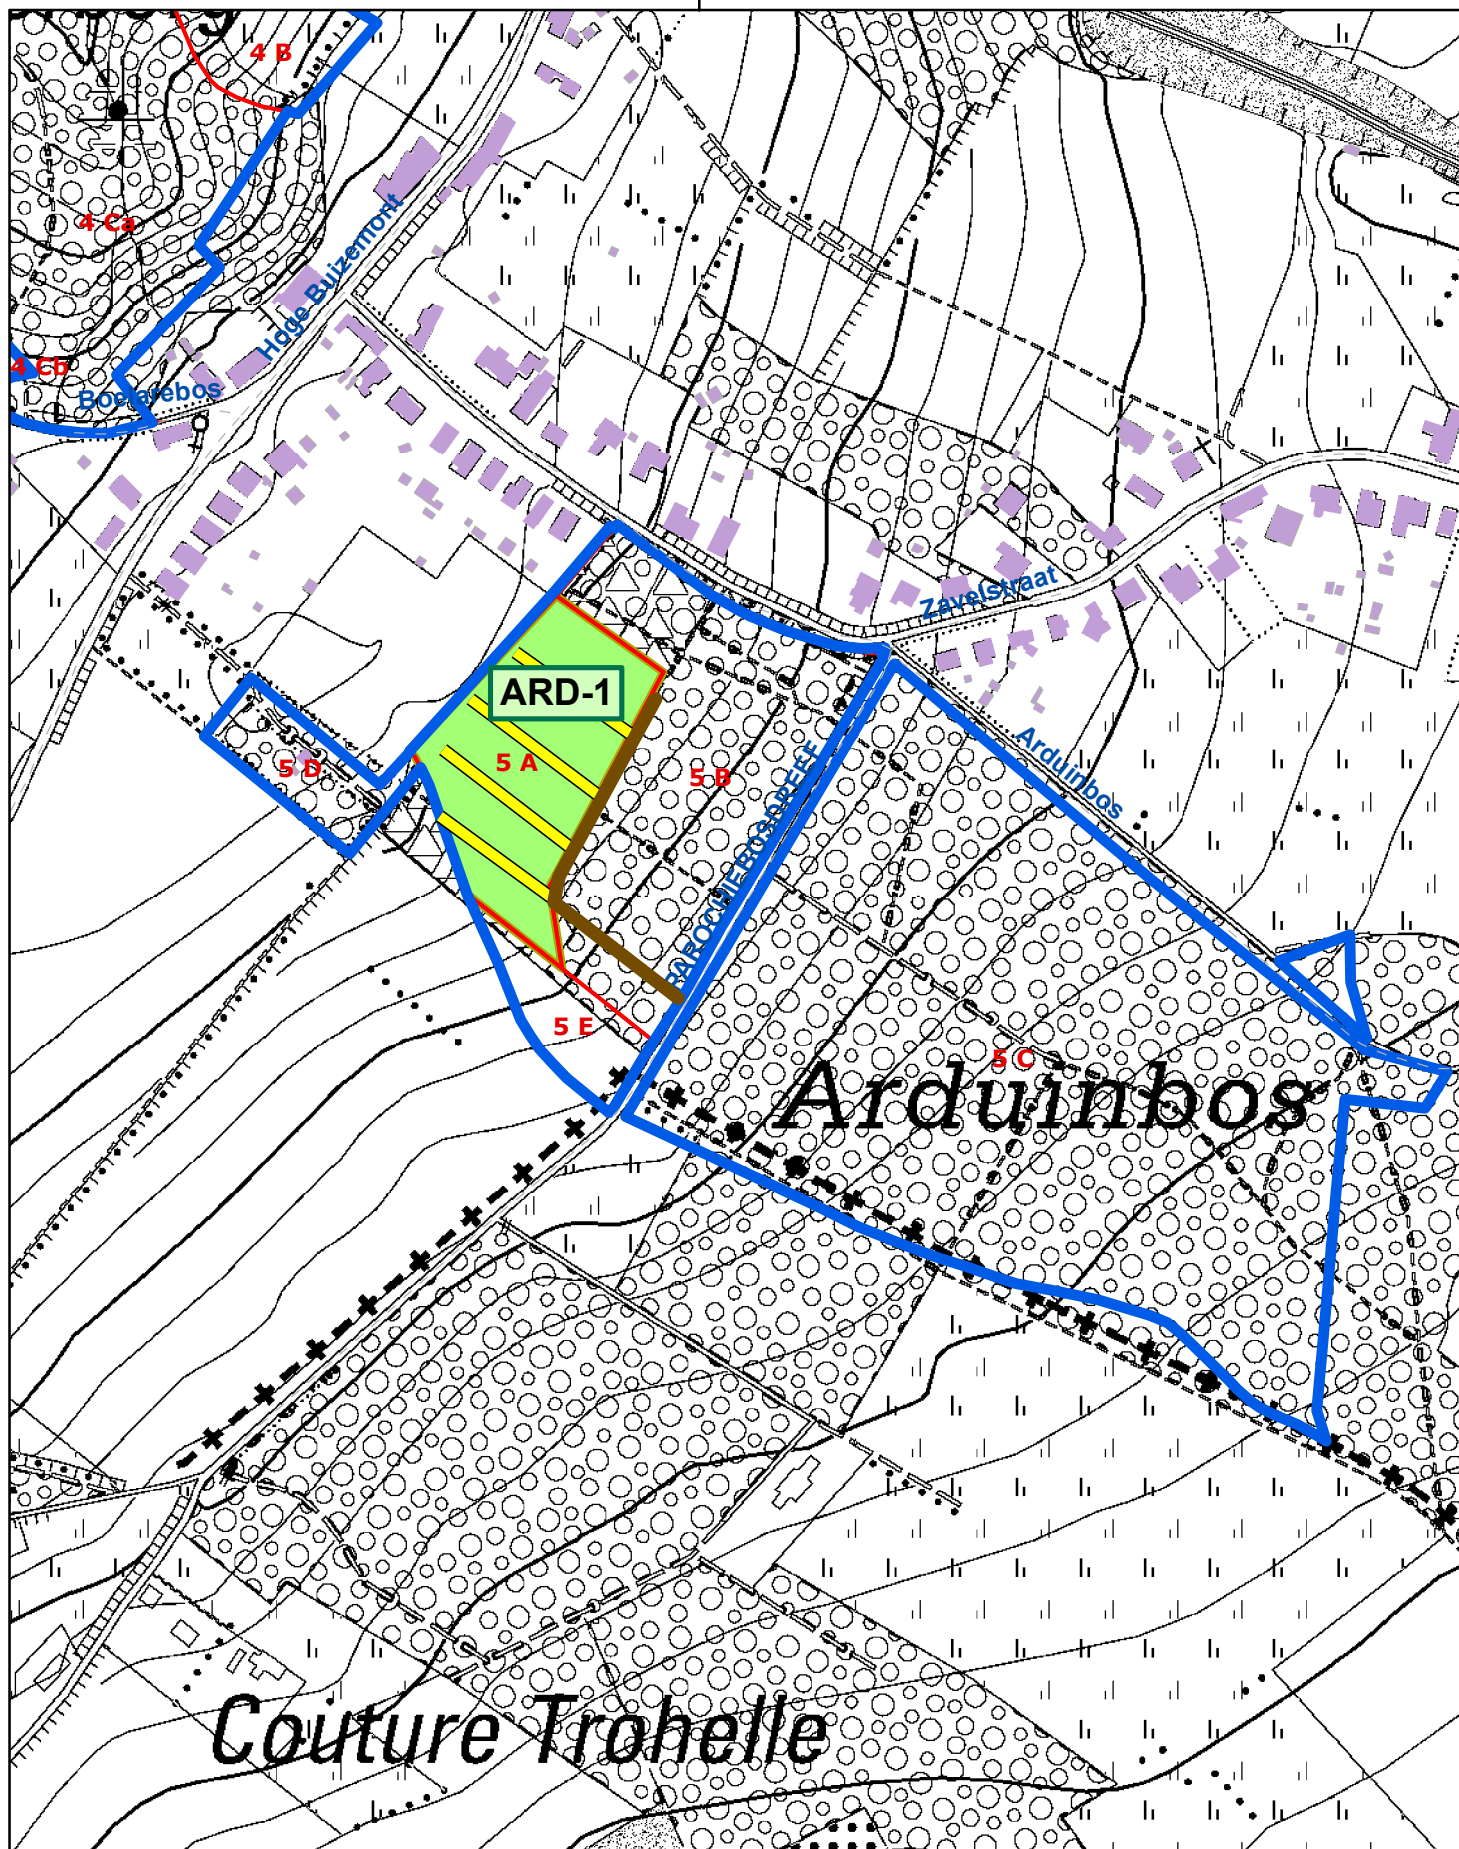

- grens domein
- 6a beheerperceel
- ABC-1 loten
- transportroute
- ruimingspiste
- S stapelplaats

OPENBARE HOUTVERKOOP

0   50   100   200 Meters