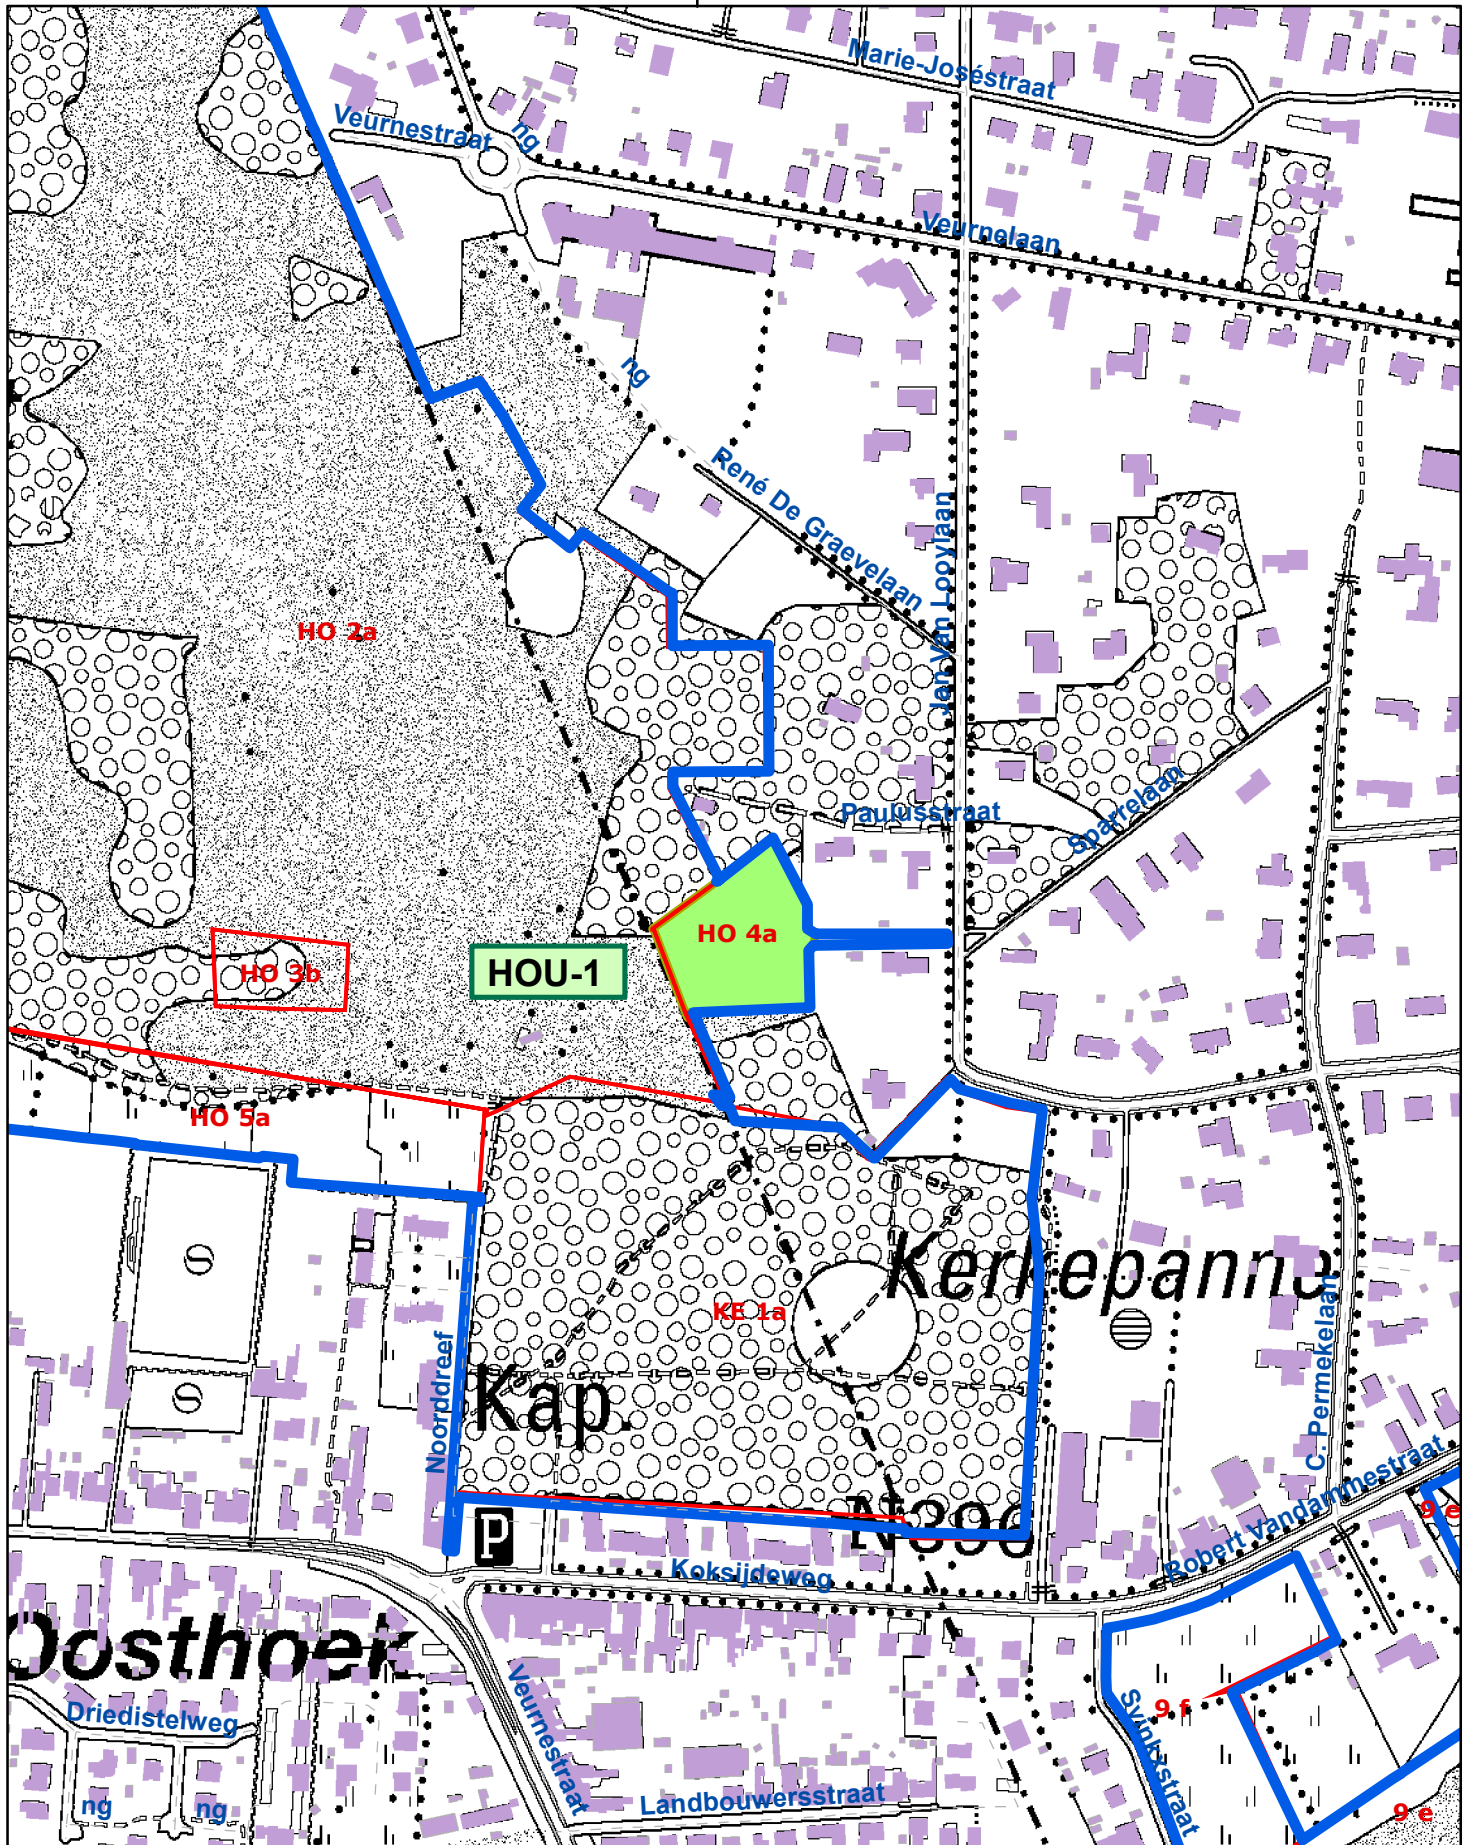

OPENBARE HOUTVERKOOP

- grens domein
- transportroute
- 6a beheerperceel
- ruimingspiste
- ABC-1 loten
- stapelplaats

0 50 100 200 Meters