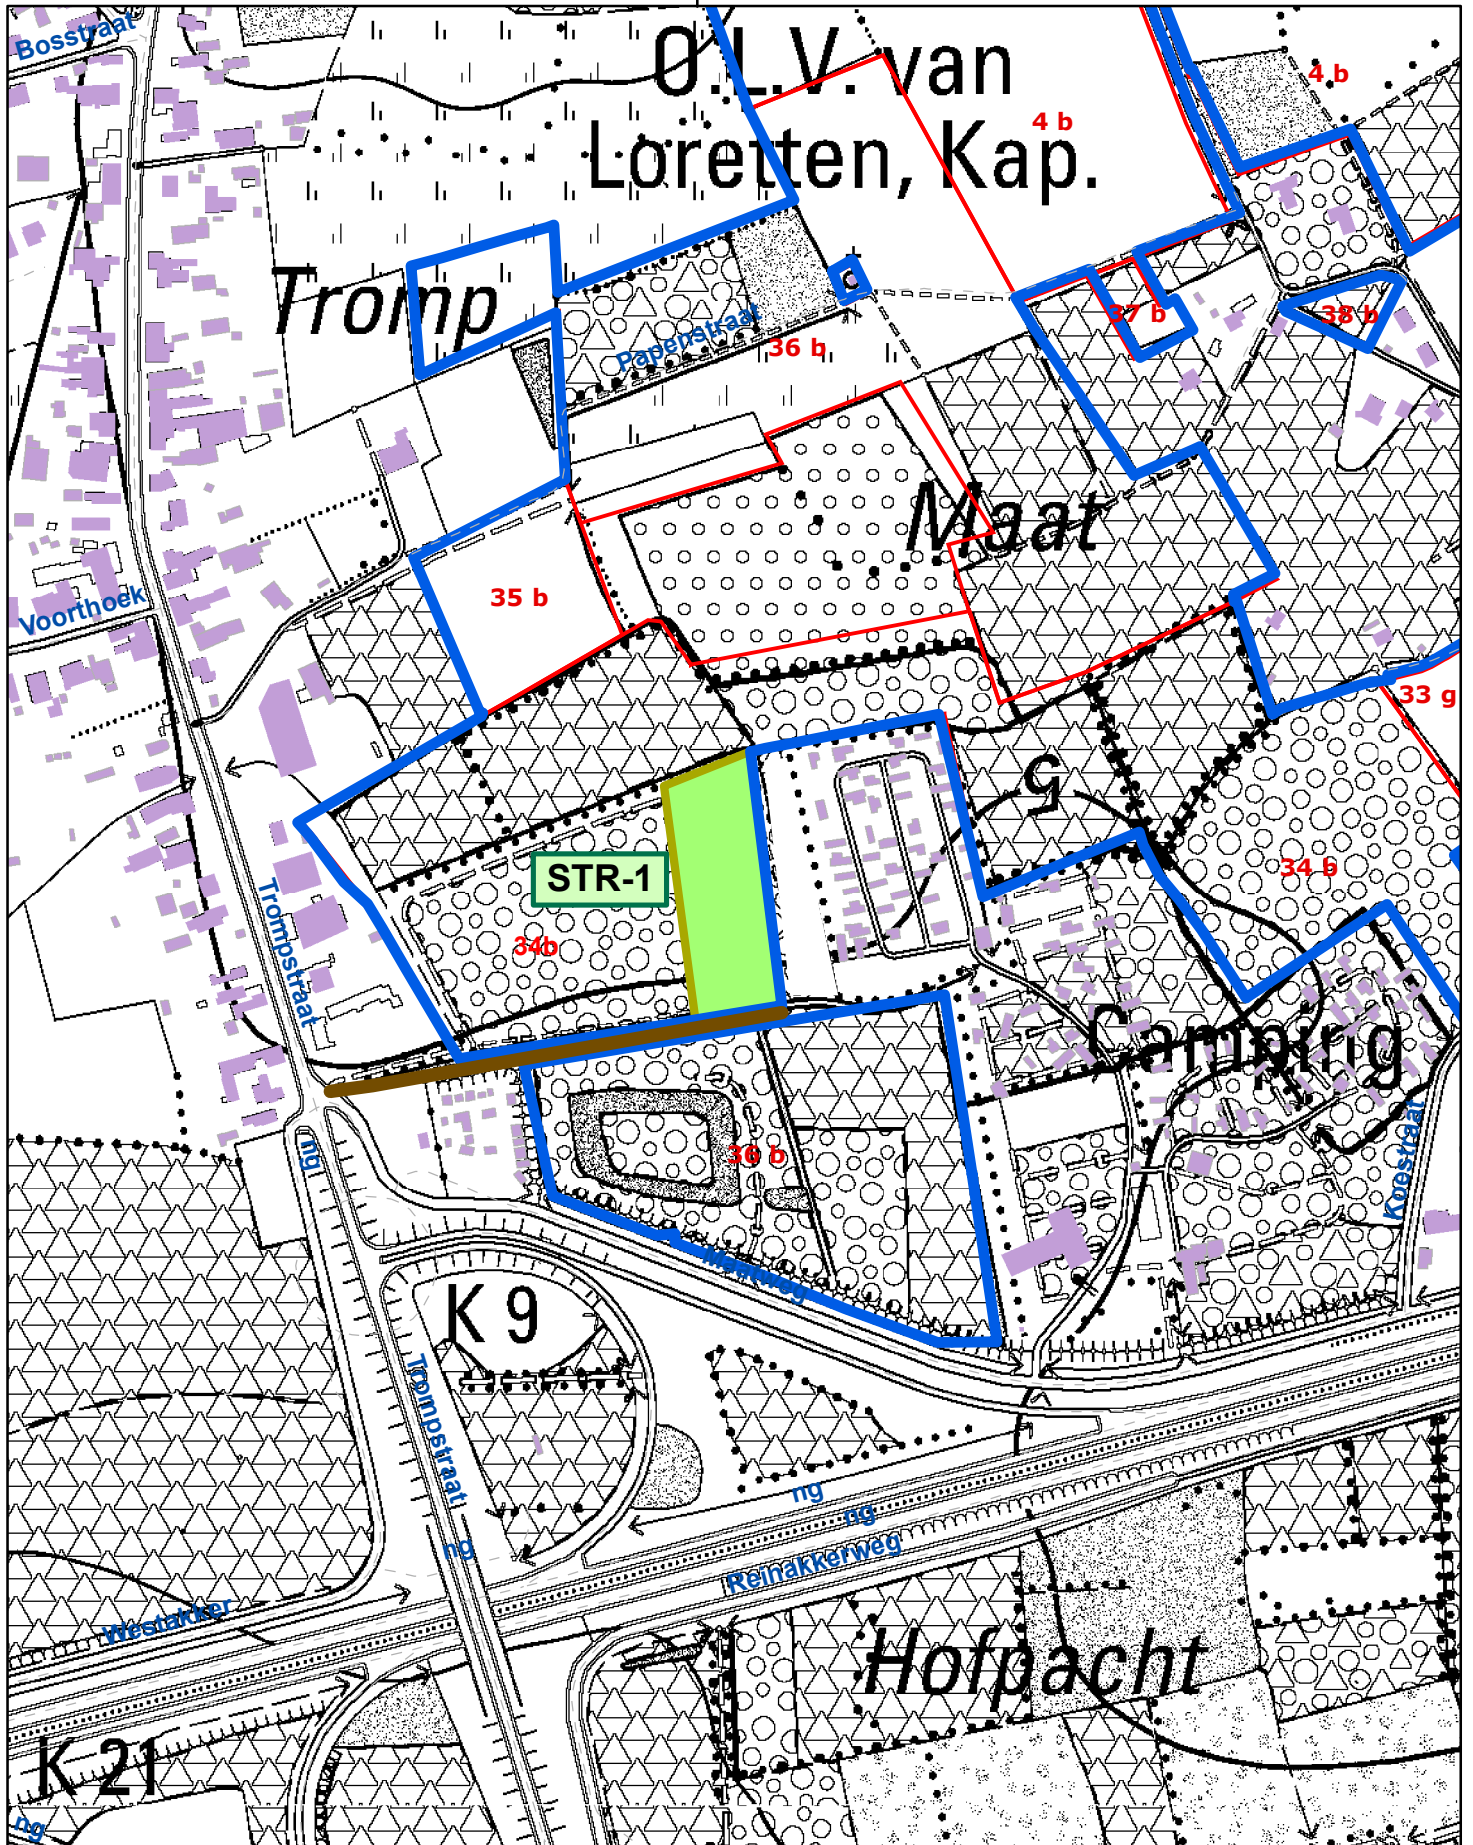

- grens domein
- 6a beheerperceel
- ABC-1 loten
- transportroute
- ruimingspiste
- S stapelplaats

OPENBARE HOUTVERKOOP

0   50   100   200 Meters