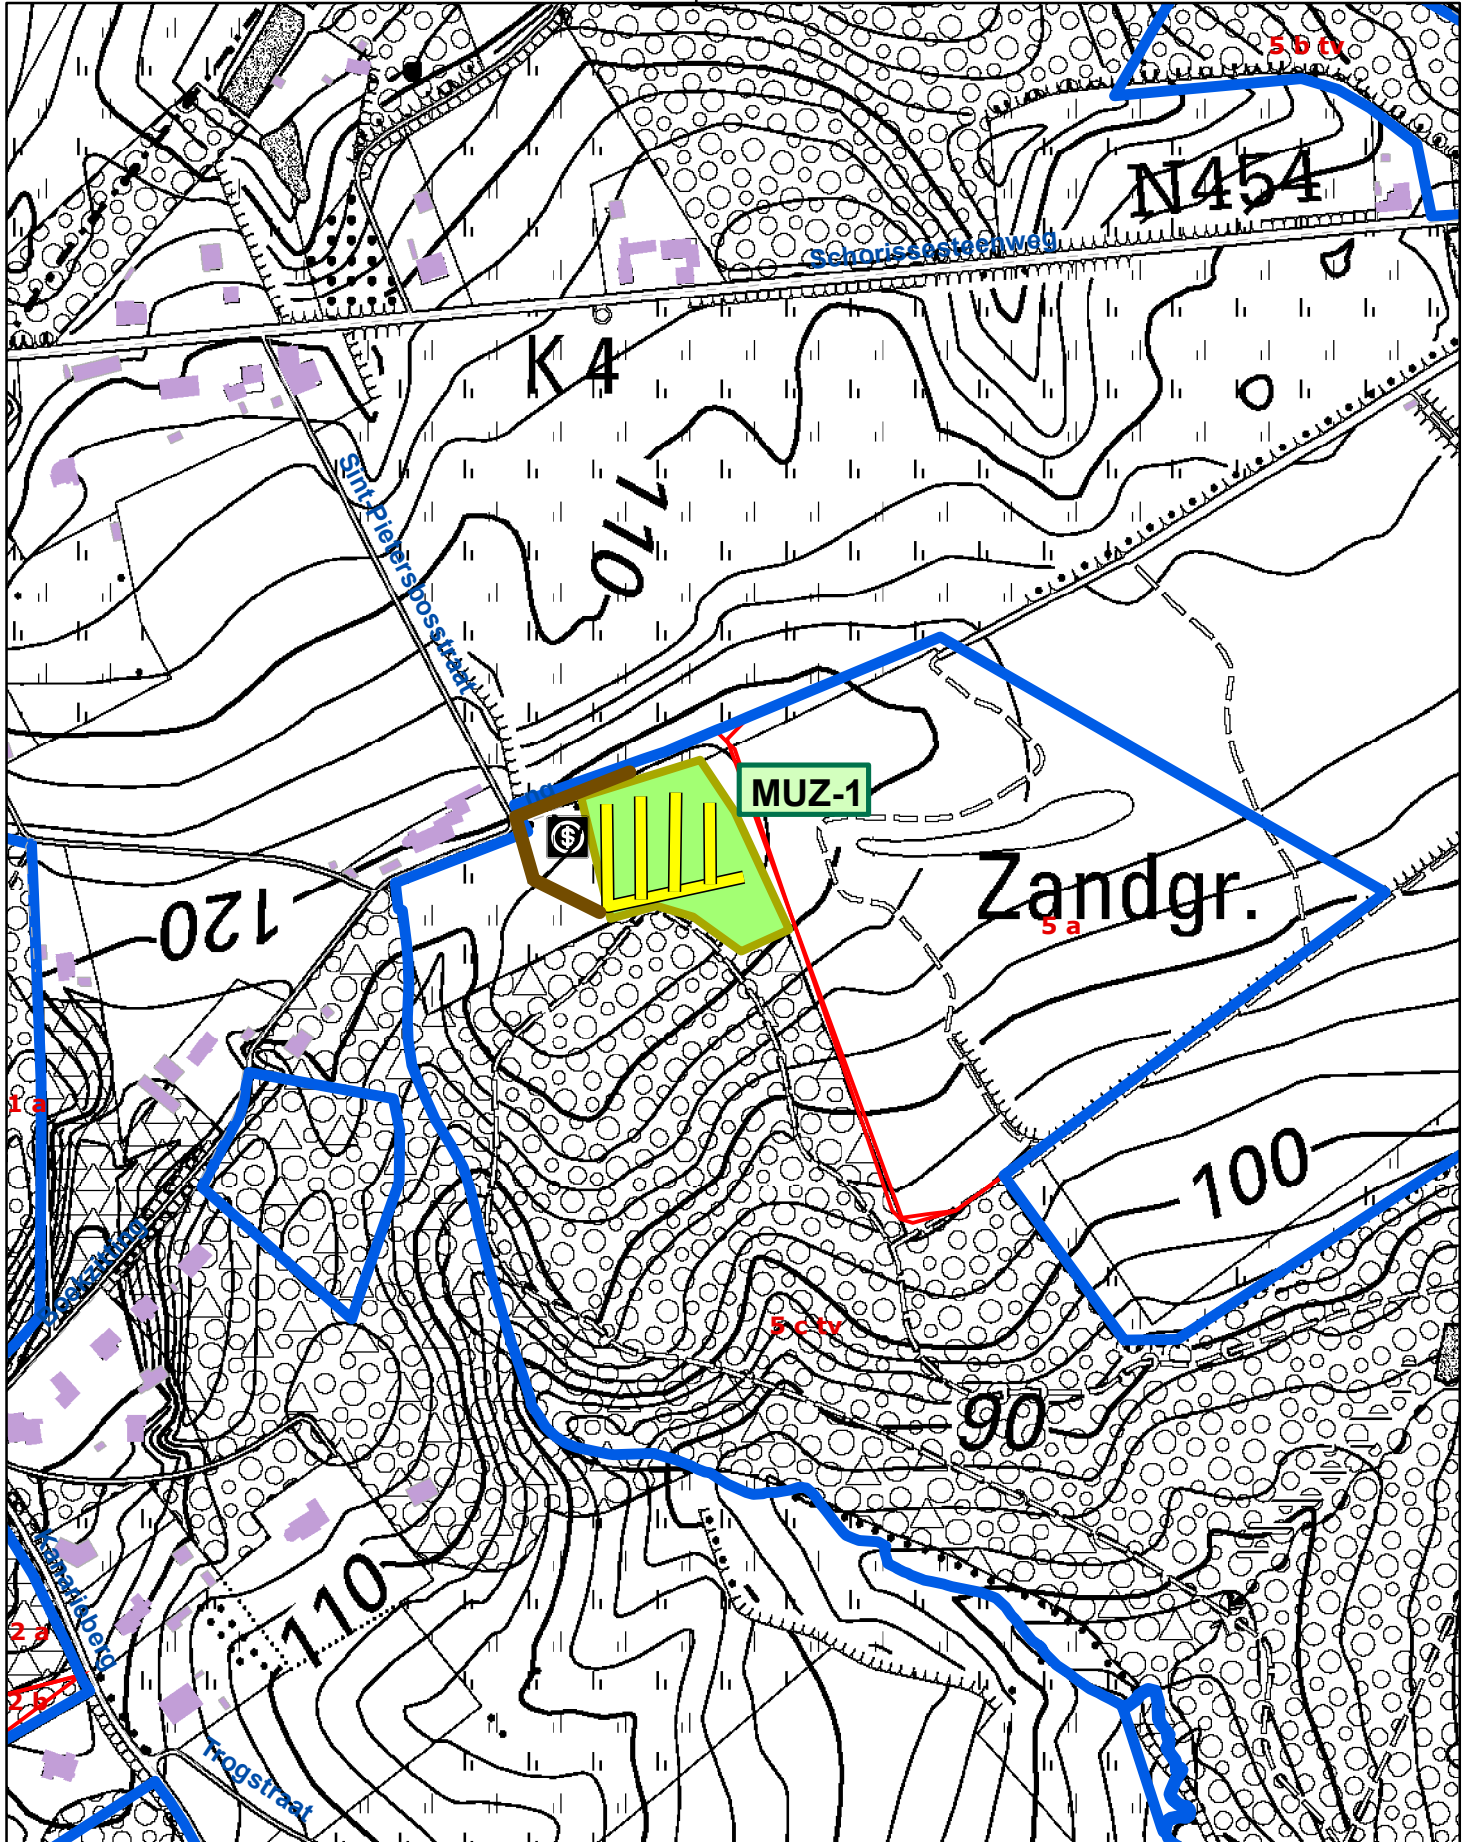

- grens domein
- 6a beheerperceel
- ABC-1 loten
- transportroute
- ruimingspiste
- Ⓢ stapelplaats

OPENBARE HOUTVERKOOP

0   50   100   200 Meters